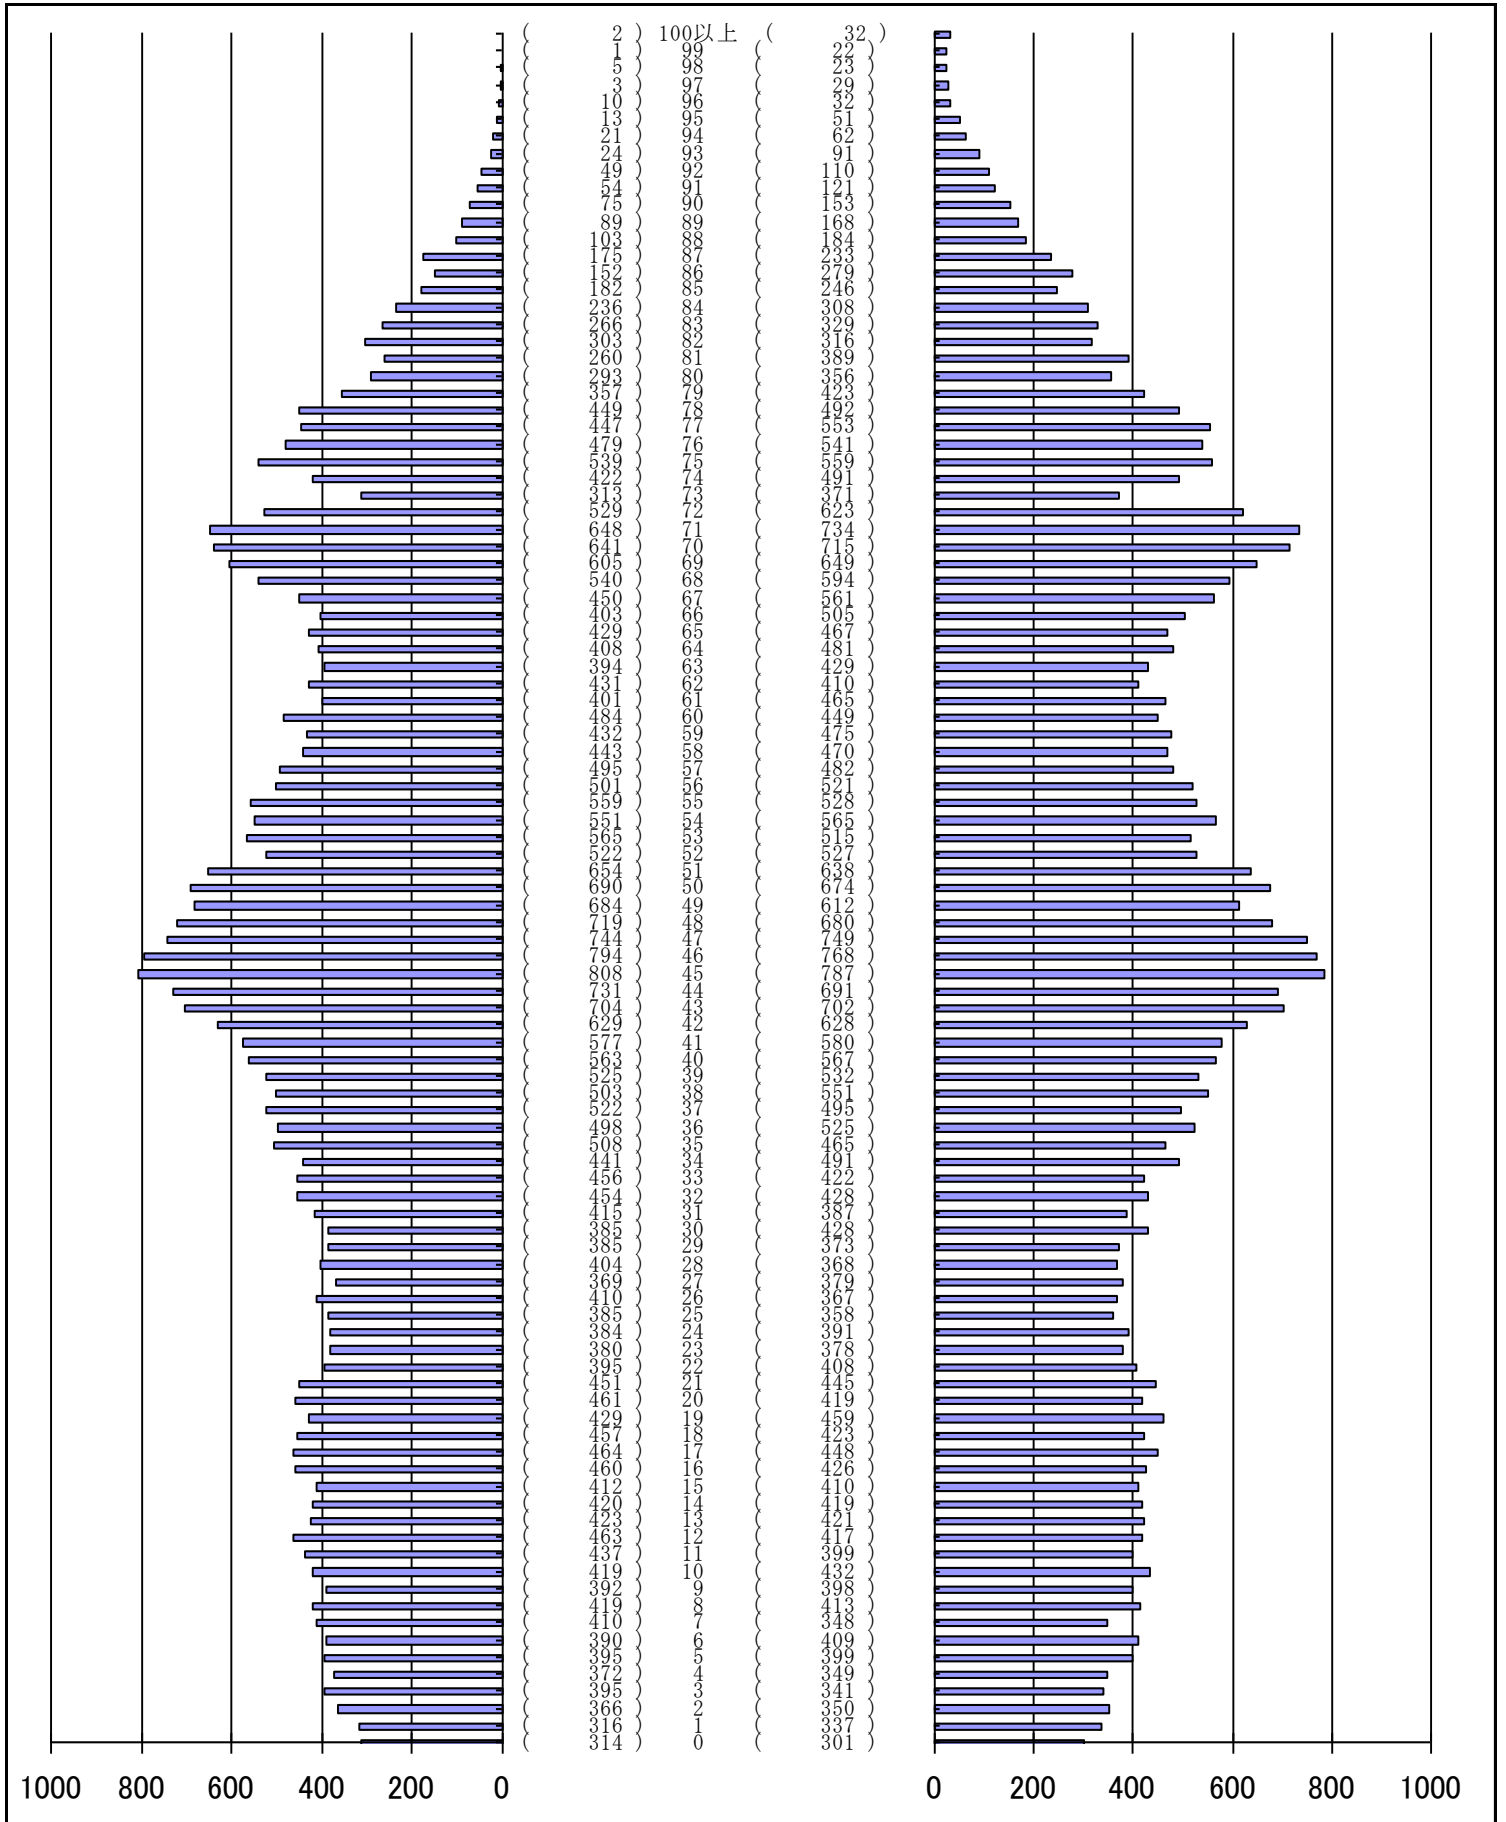

尾張旭市の人口分布表（総計）

令和1年 5月31日 現在

（男）

（年齢）

（女）

男	女
40,934 人	42,714 人
合計	
83,648 人	