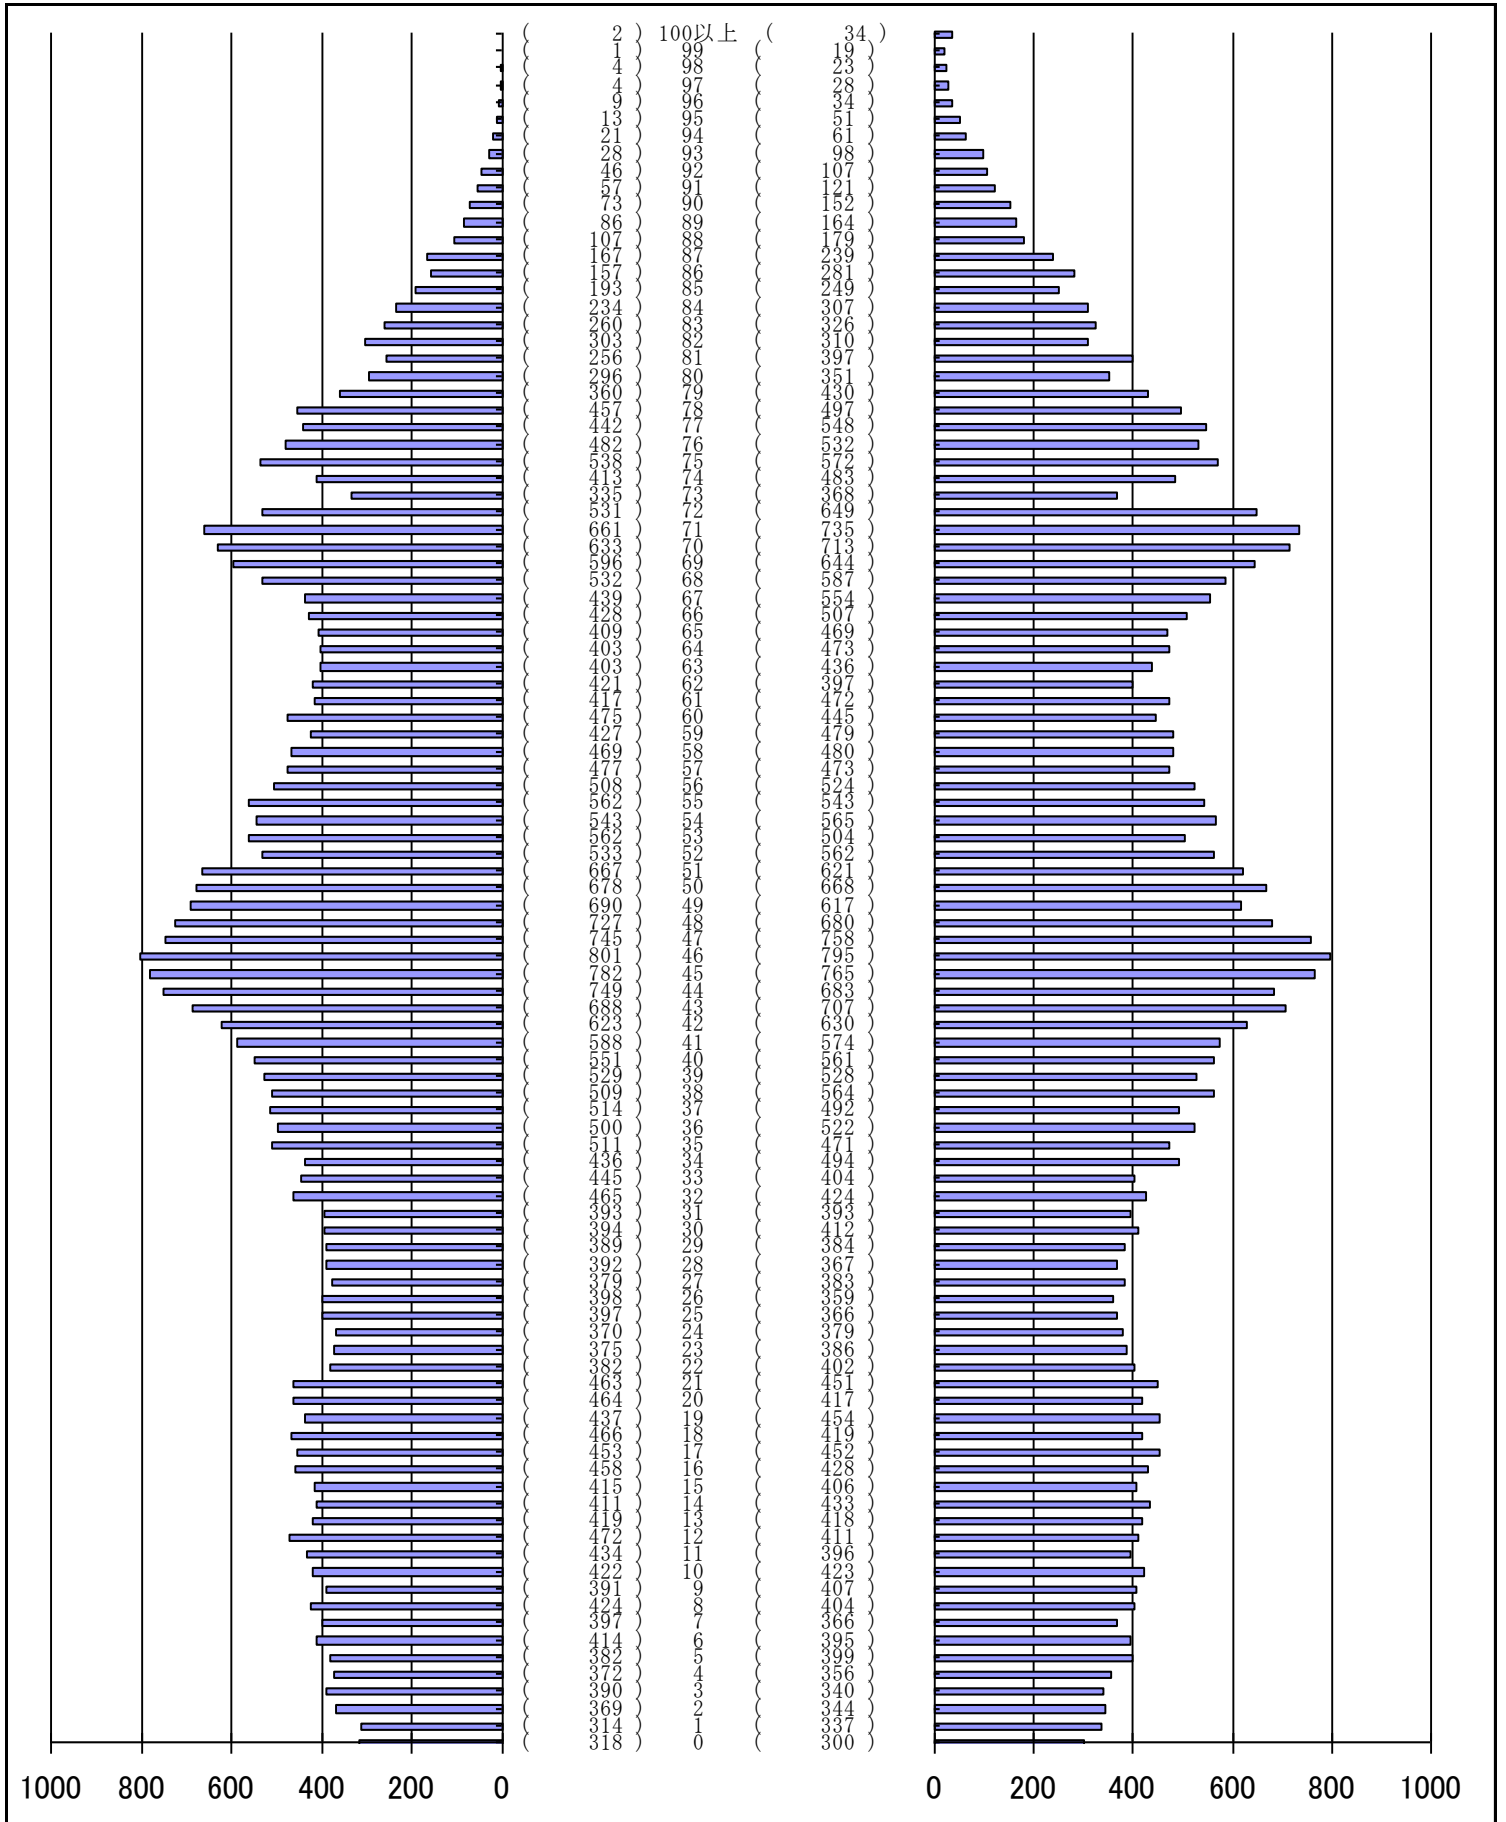

尾張旭市の人口分布表

令和1年 6月30日 現在

(男)

(年齢)

(女)

| 男 | 女 |
|----------|----------|
| 40,925 人 | 42,717 人 |
| 合計 | |
| 83,642 人 | |