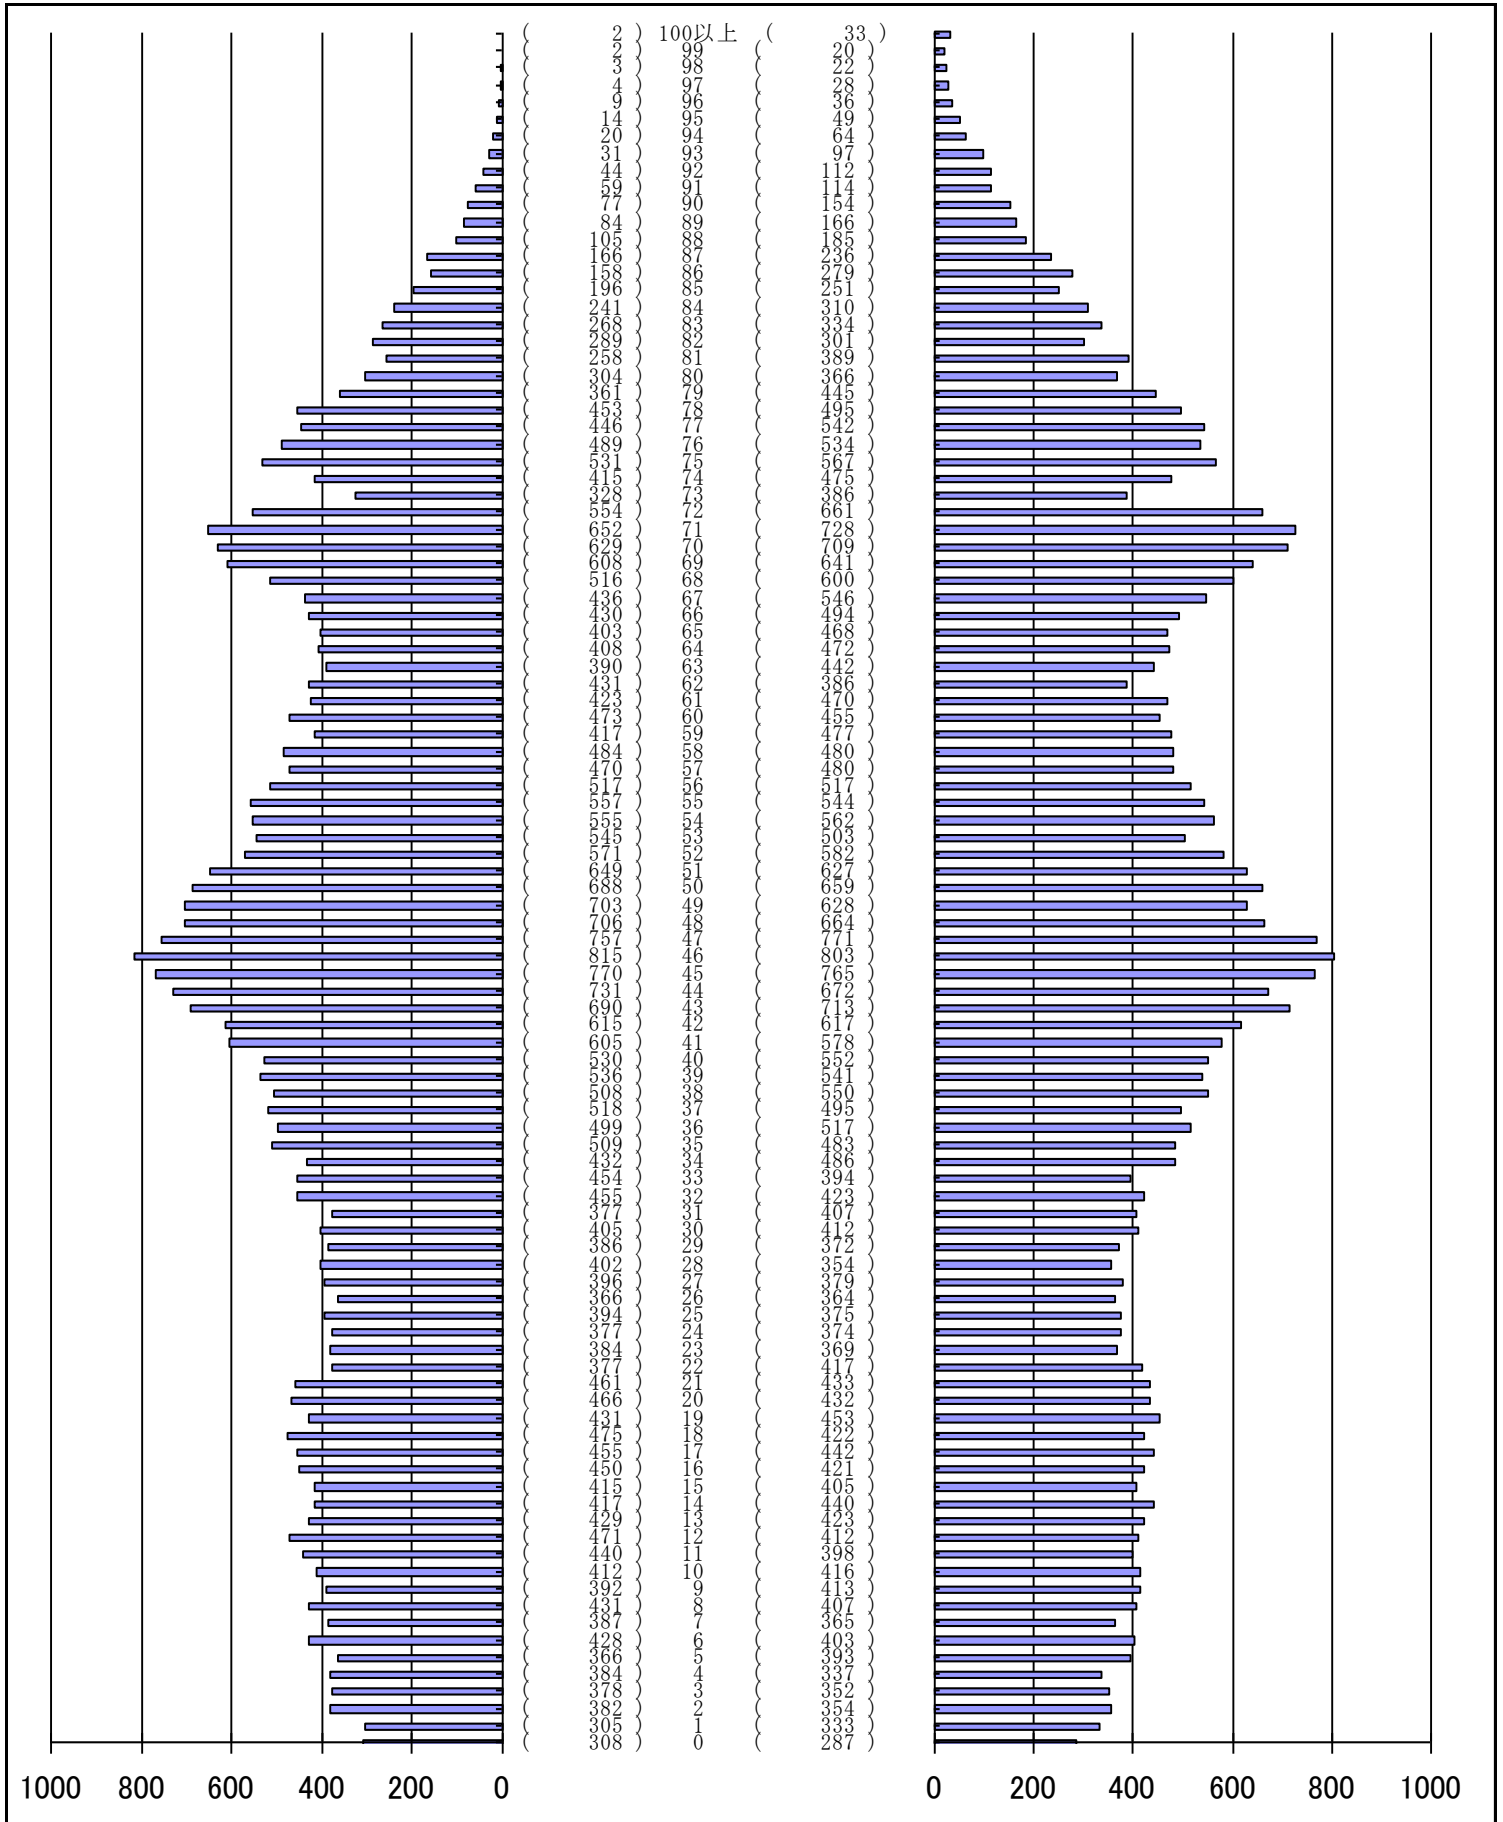

尾張旭市の人口分布表

令和1年 7月31日 現在

(男)

(年齢)

(女)

男	女
40,943 人	42,709 人
合計	
83,652 人	