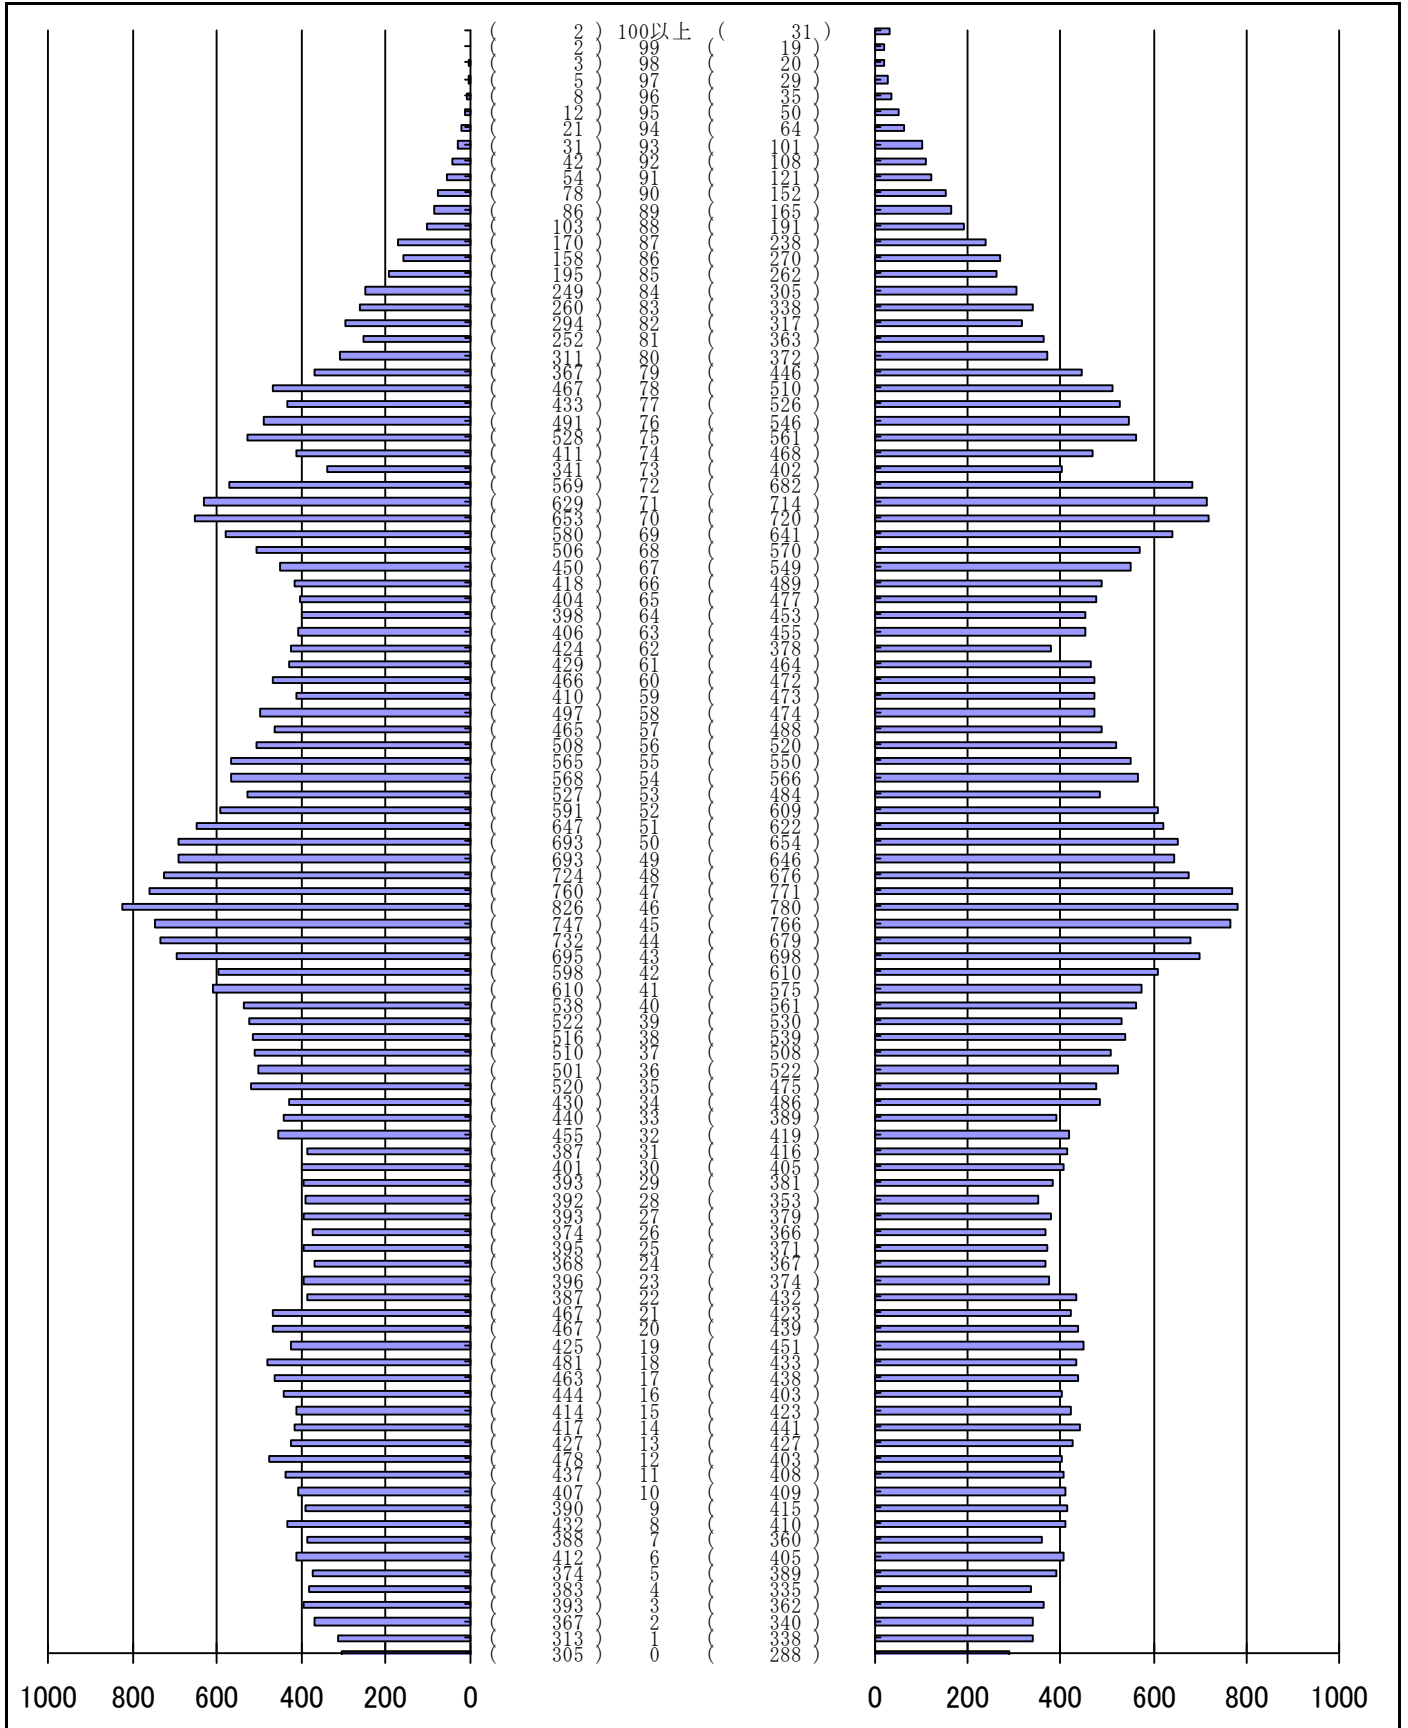

# 尾張旭市の人口分布表

令和1年 8月31日 現在

(男)

(年齢)

(女)

男	女
40,964 人	42,728 人
合計	
83,692 人	