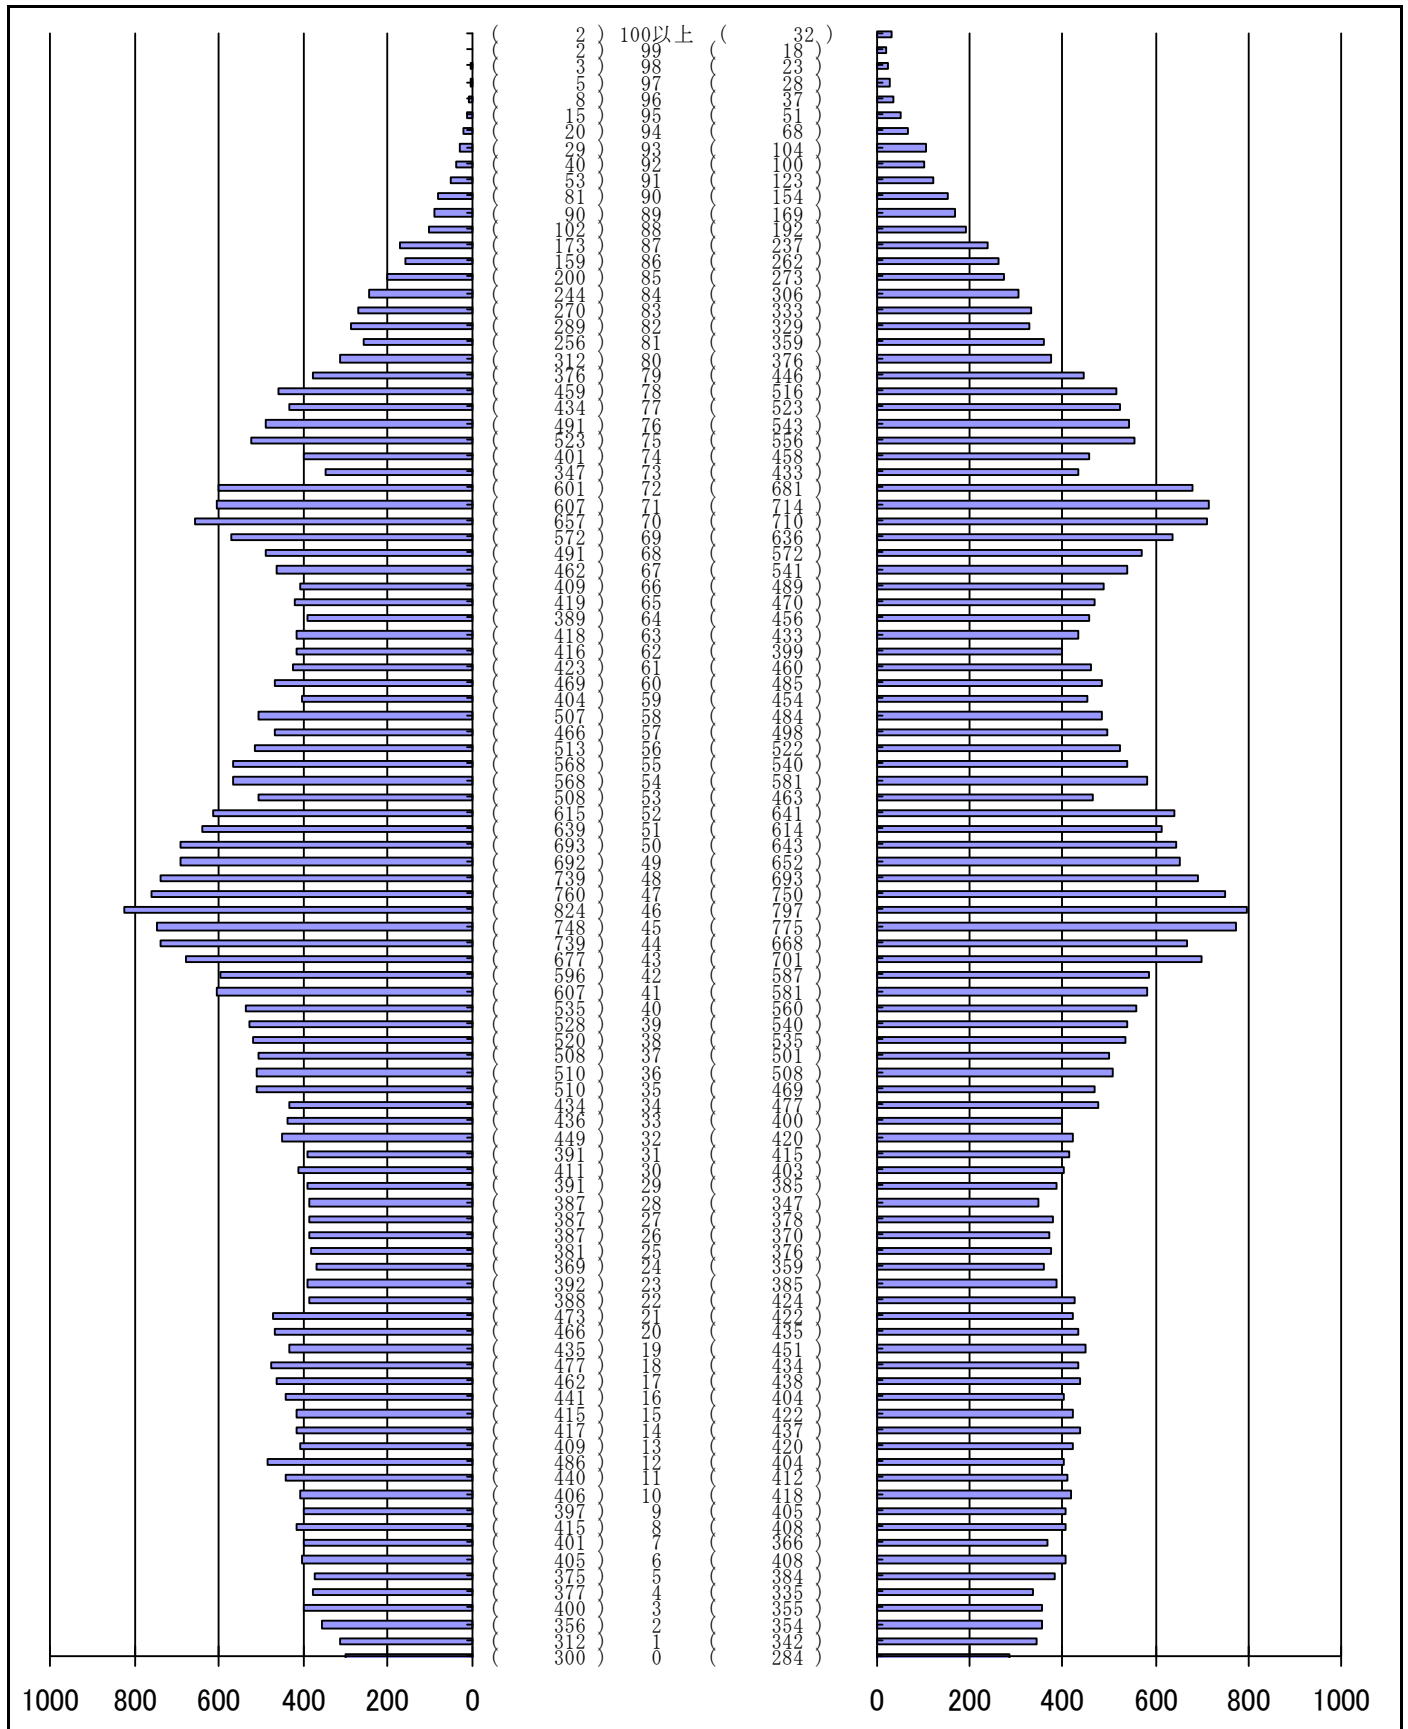

尾張旭市の人口分布表

令和1年 9月30日 現在

(男)

(年齢)

(女)

男	女
40,959 人	42,729 人
合計	
83,688 人	