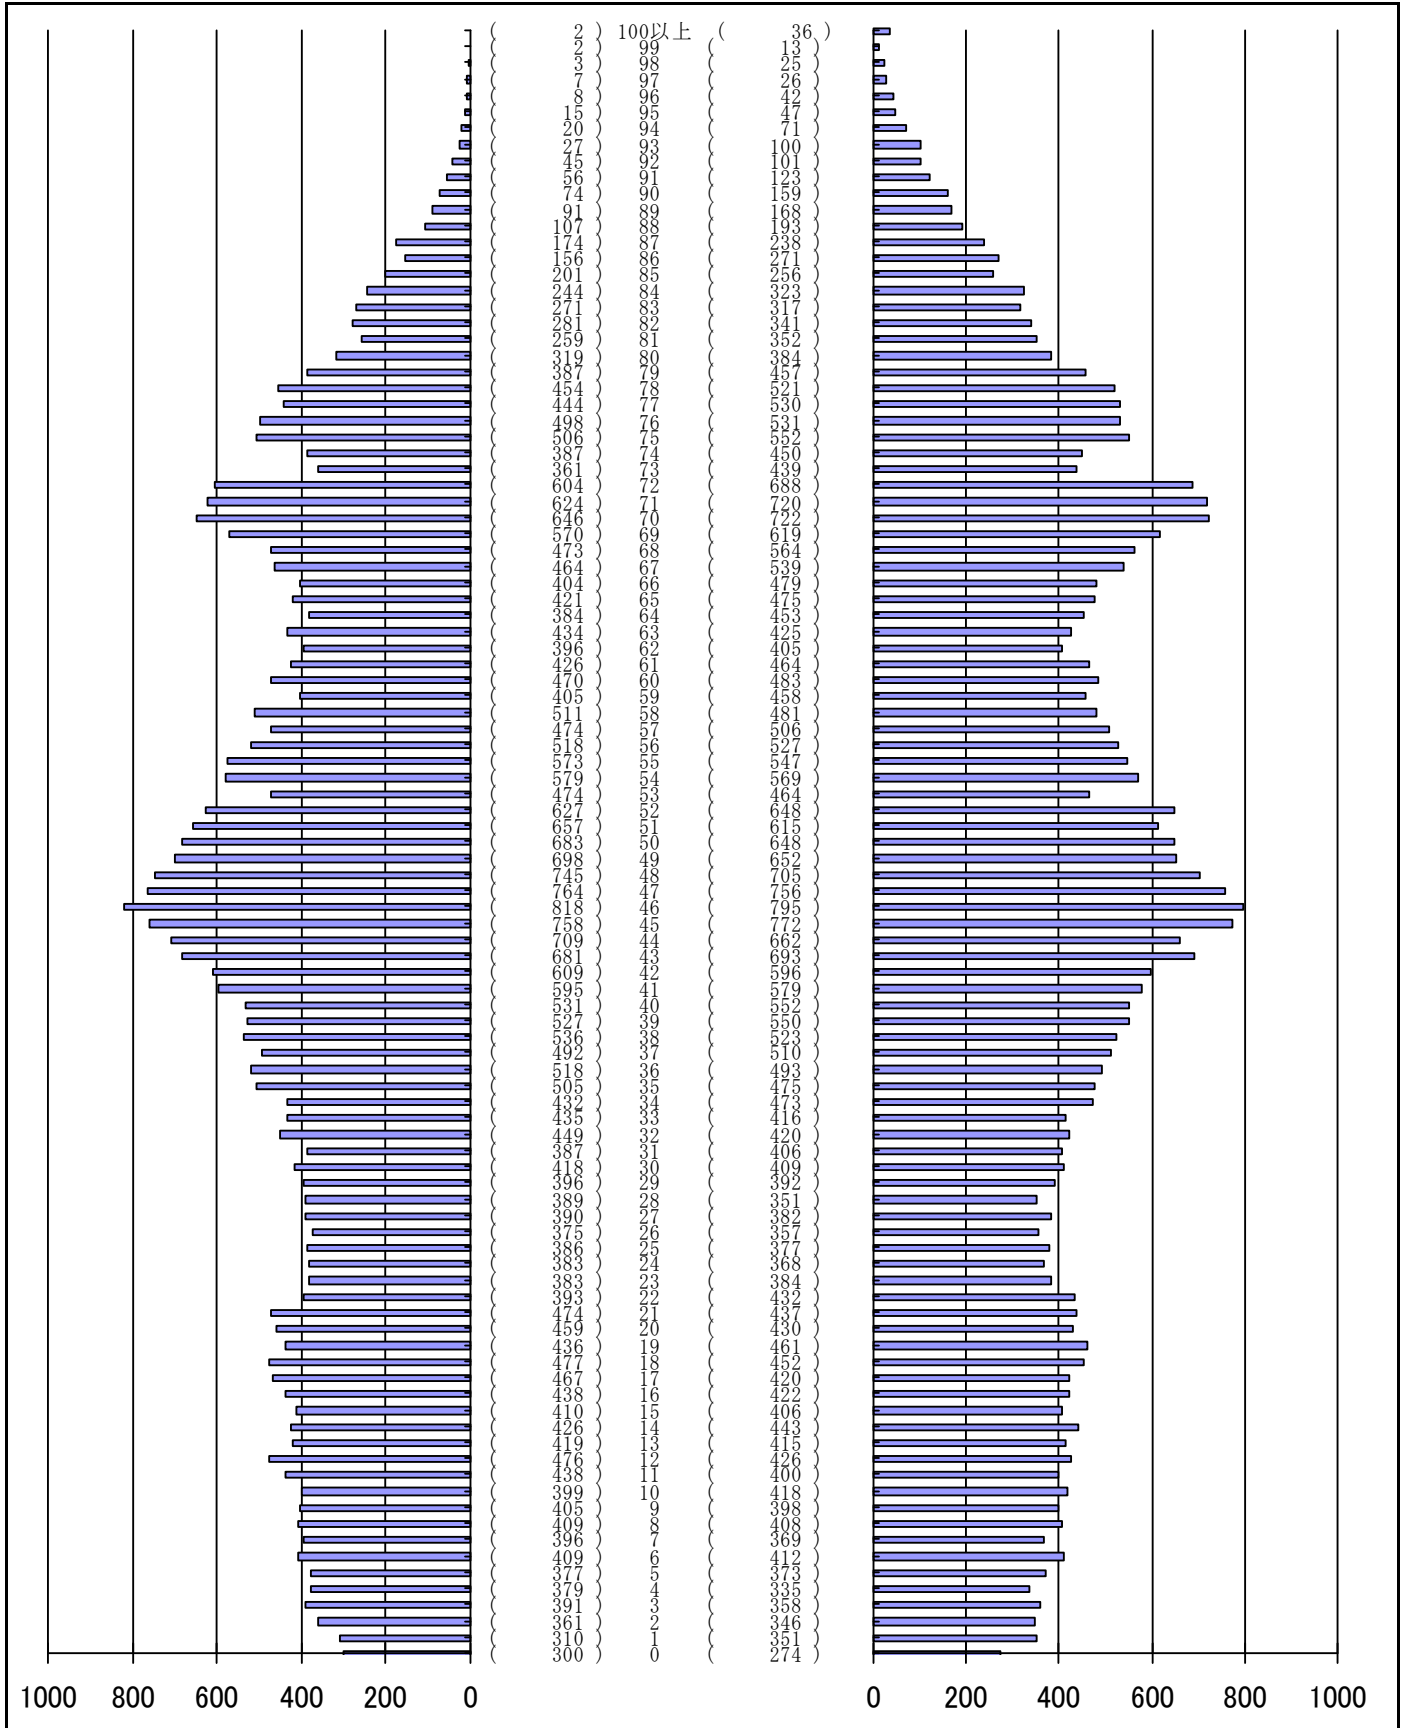

# 尾張旭市の人口分布表

令和1年10月31日 現在

(男)

(年齢)

(女)

男	女
40,974 人	42,799 人
合計	
83,773 人	