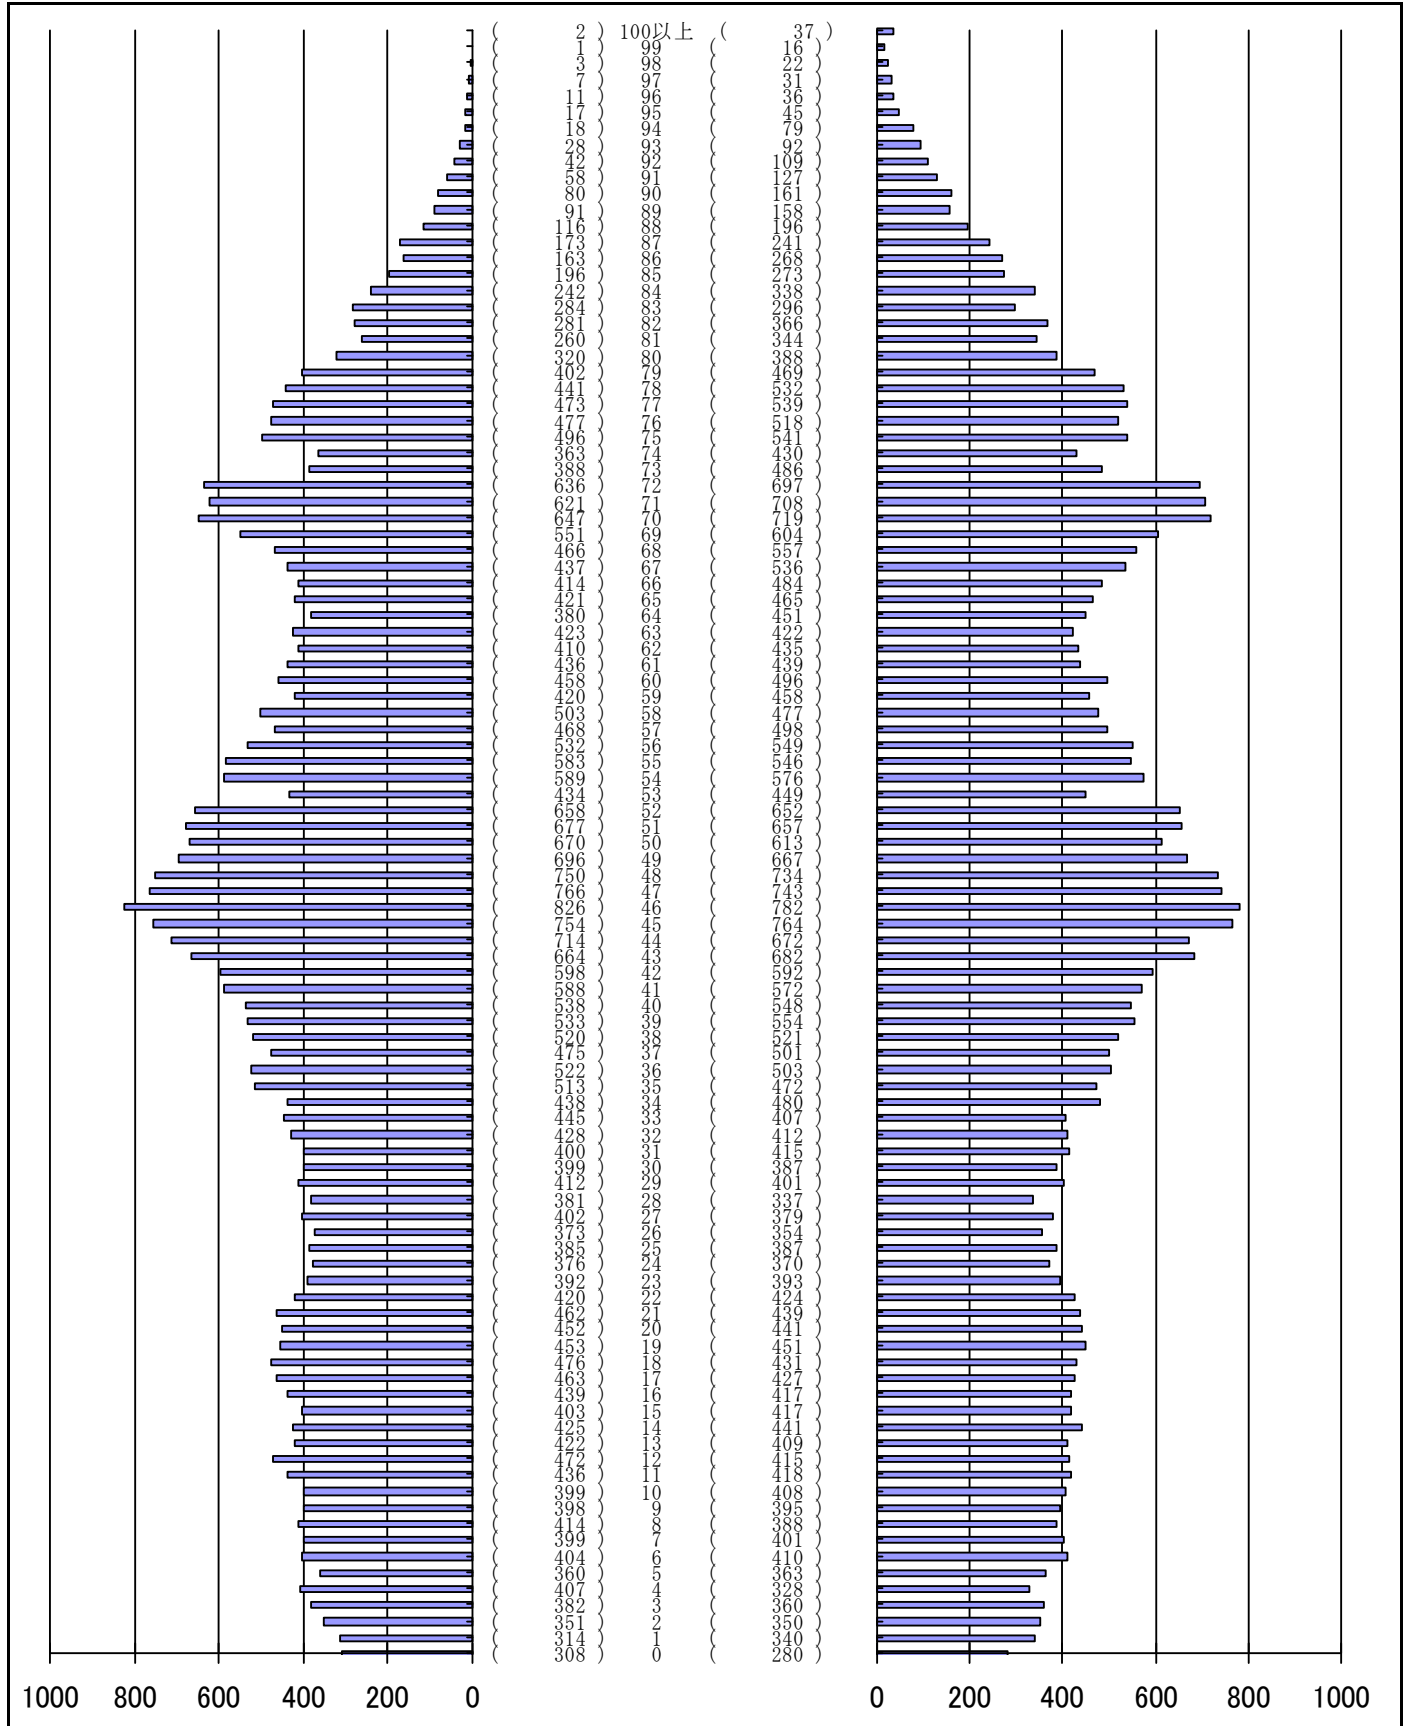

尾張旭市の人口分布表

令和1年12月31日 現在

(男)

(年齢)

(女)

男	女
41,014 人	42,808 人
合計	
83,822 人	