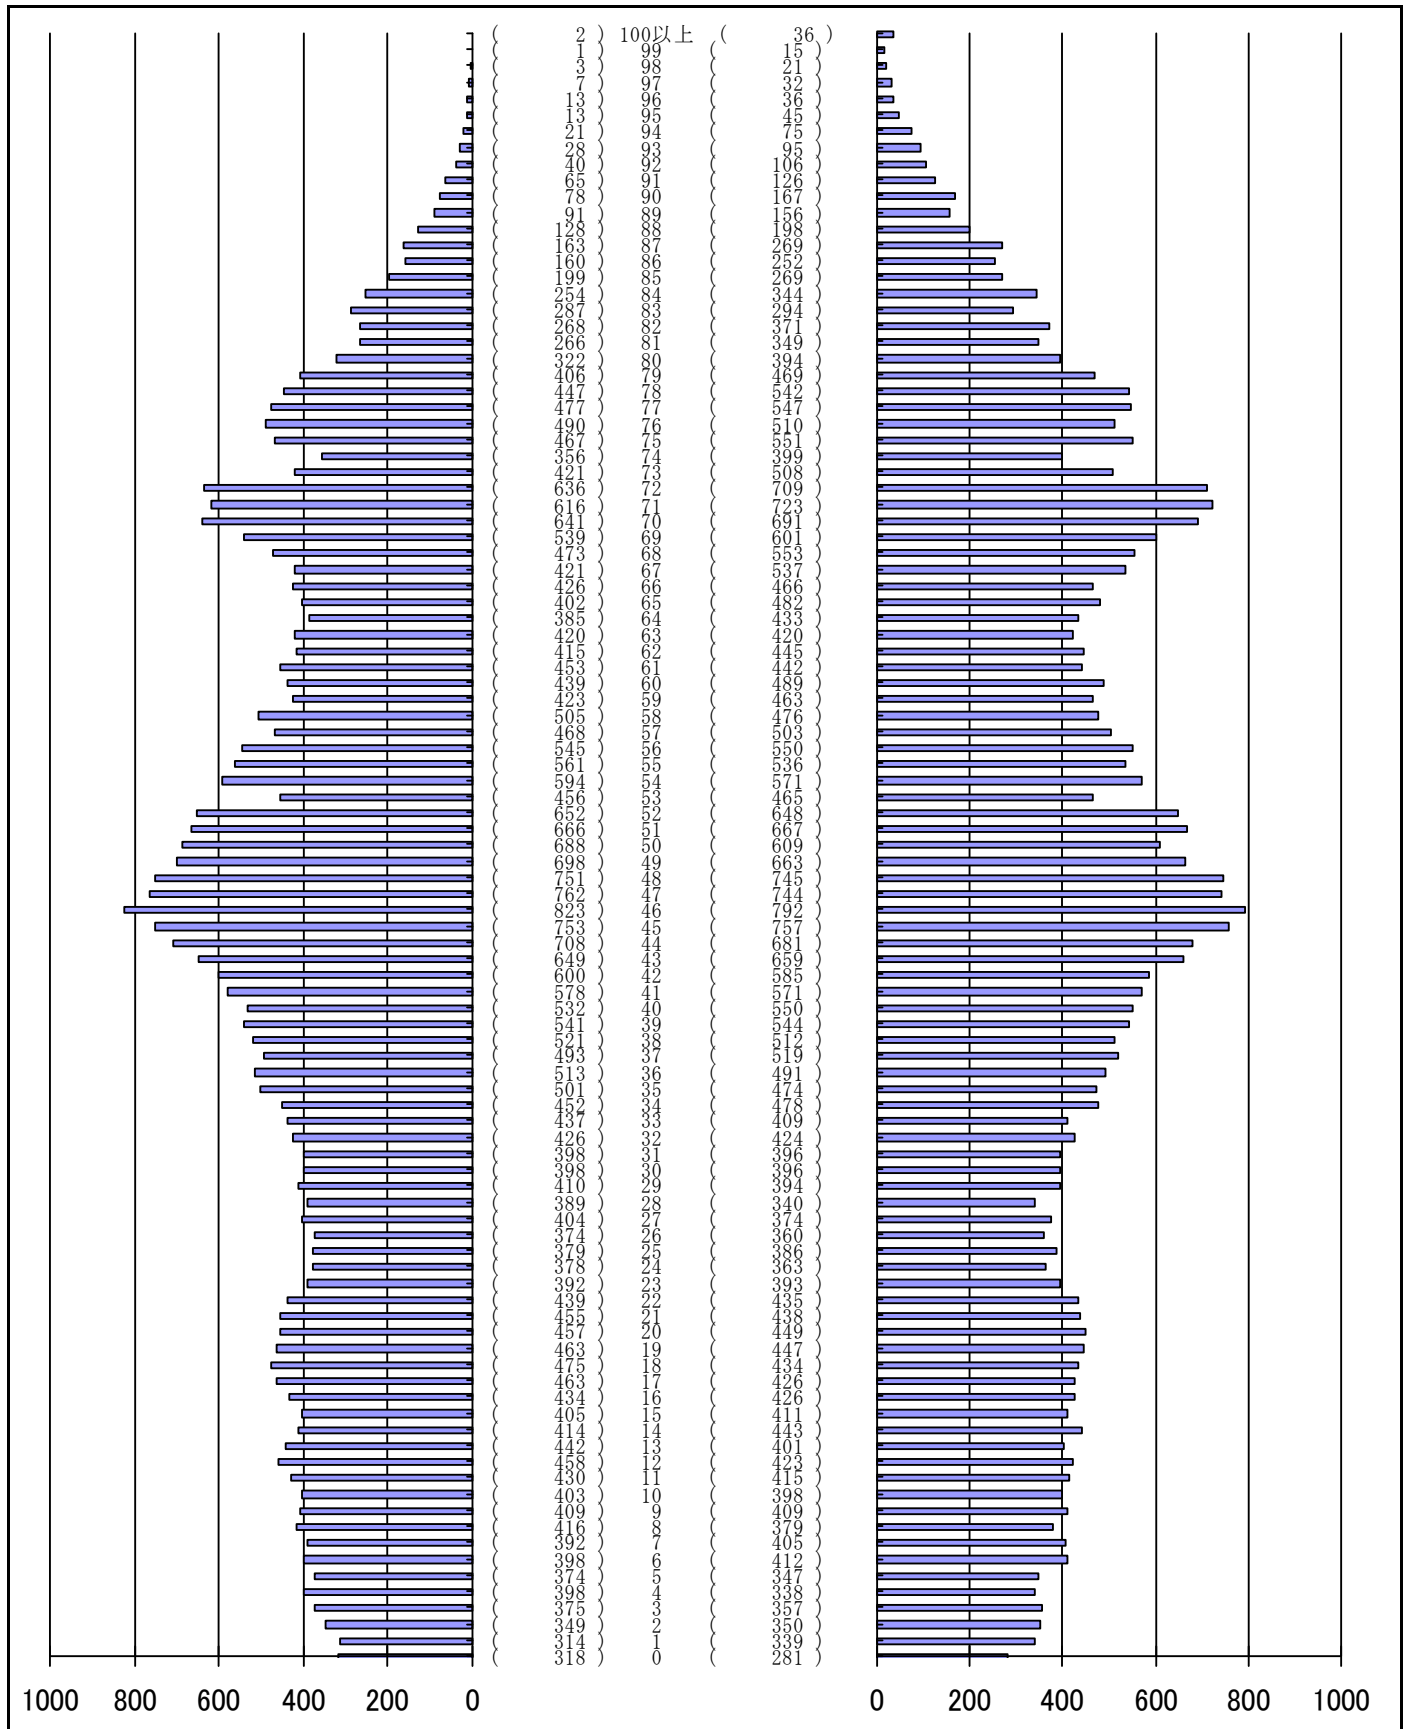

尾張旭市の人口分布表

令和2年 1月31日 現在

(男)

(年齢)

(女)

男	女
41,038 人	42,818 人
合計	
83,856 人	