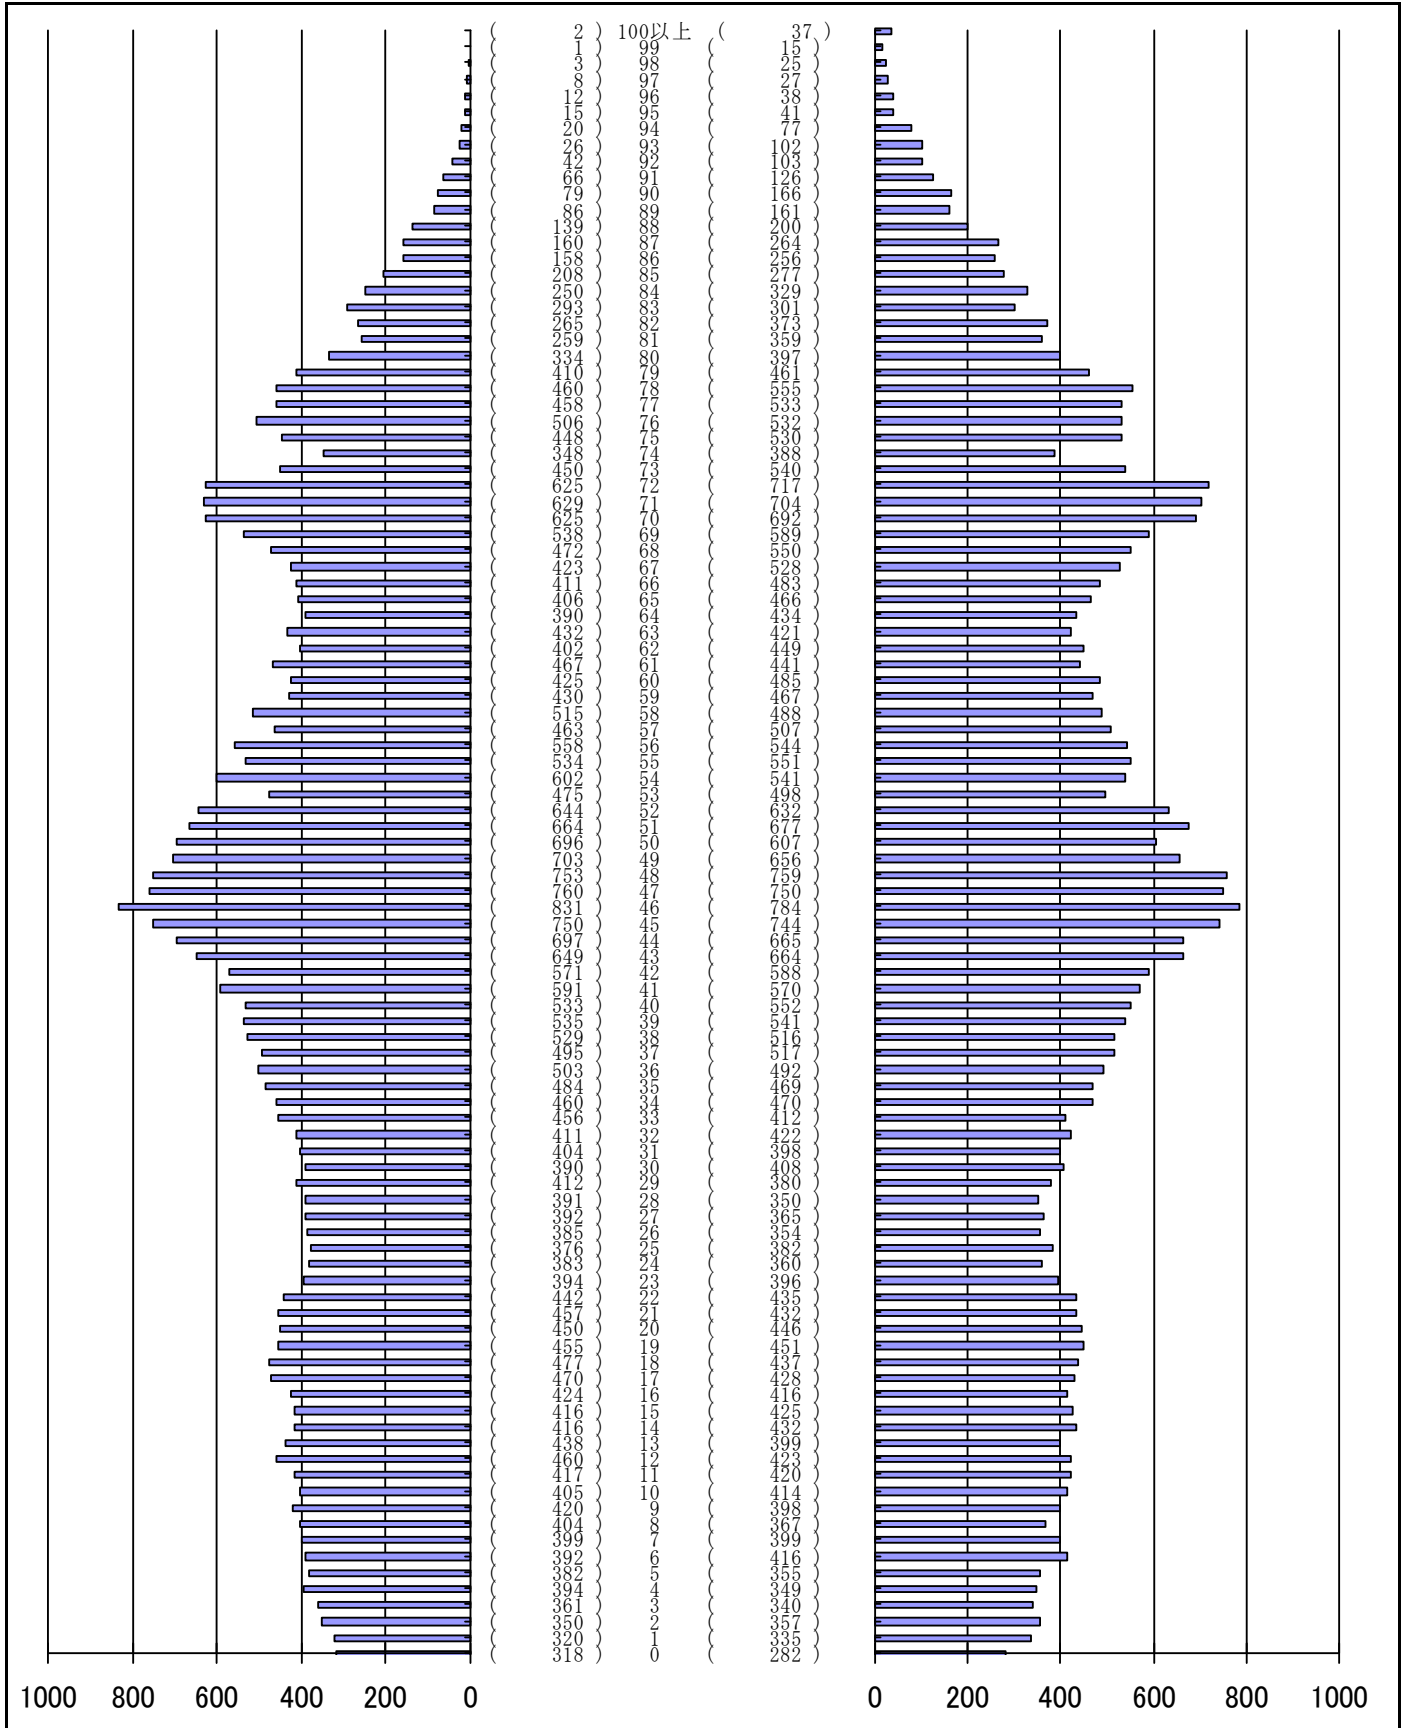

尾張旭市の人口分布表

令和2年 2月29日 現在

(男)

(年齢)

(女)

男	女
41,037 人	42,804 人
合計	
83,841 人	