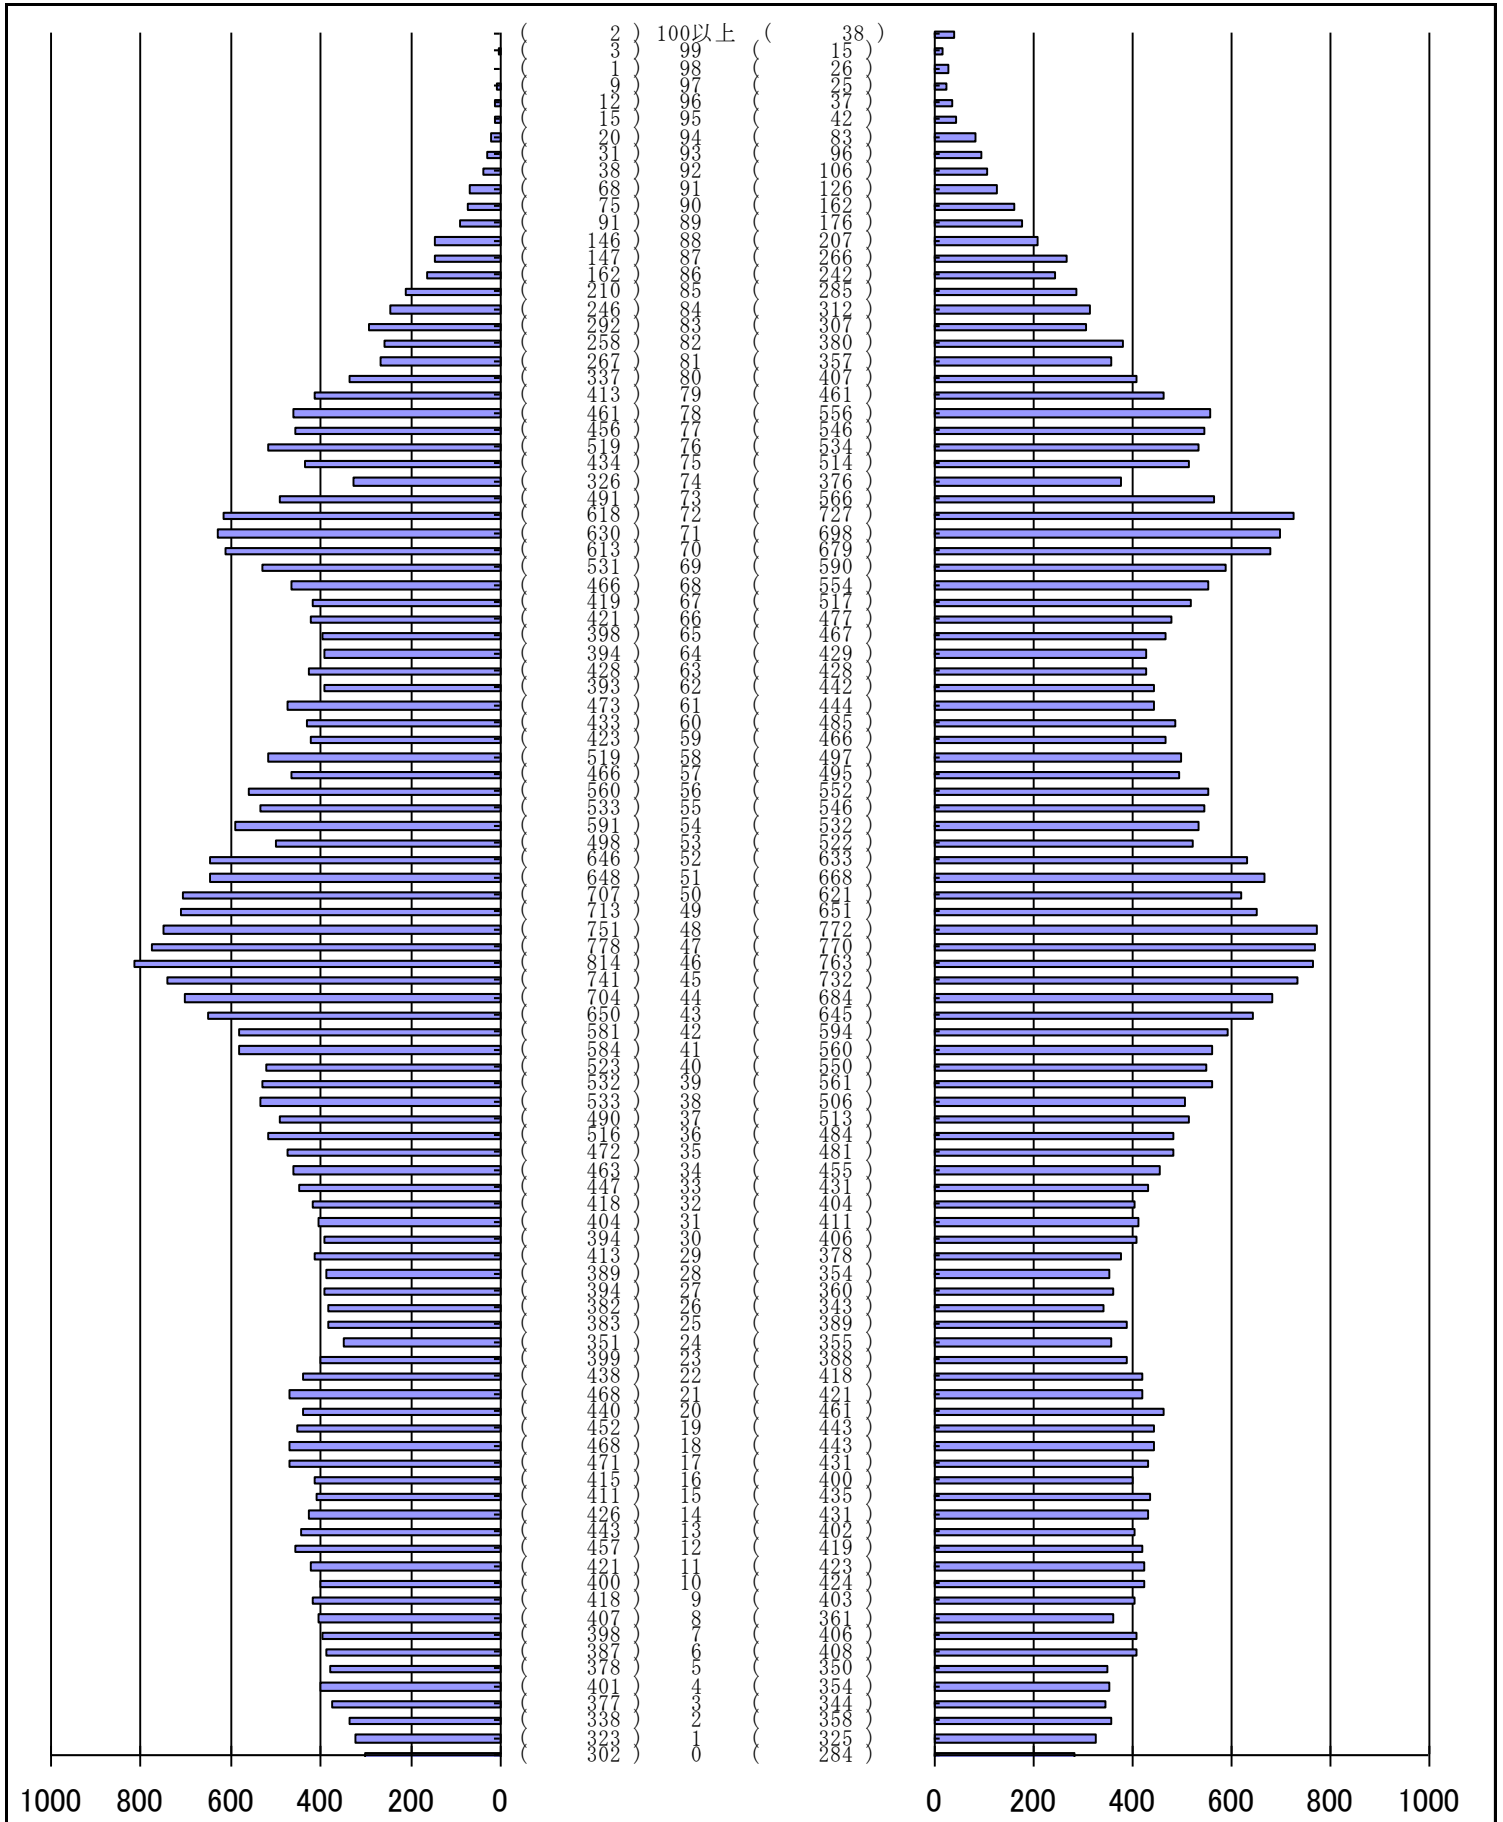

尾張旭市の人口分布表

令和2年 3月31日 現在

(男)

(年齢)

(女)

男	女
40,996 人	42,801 人
合計	
83,797 人	