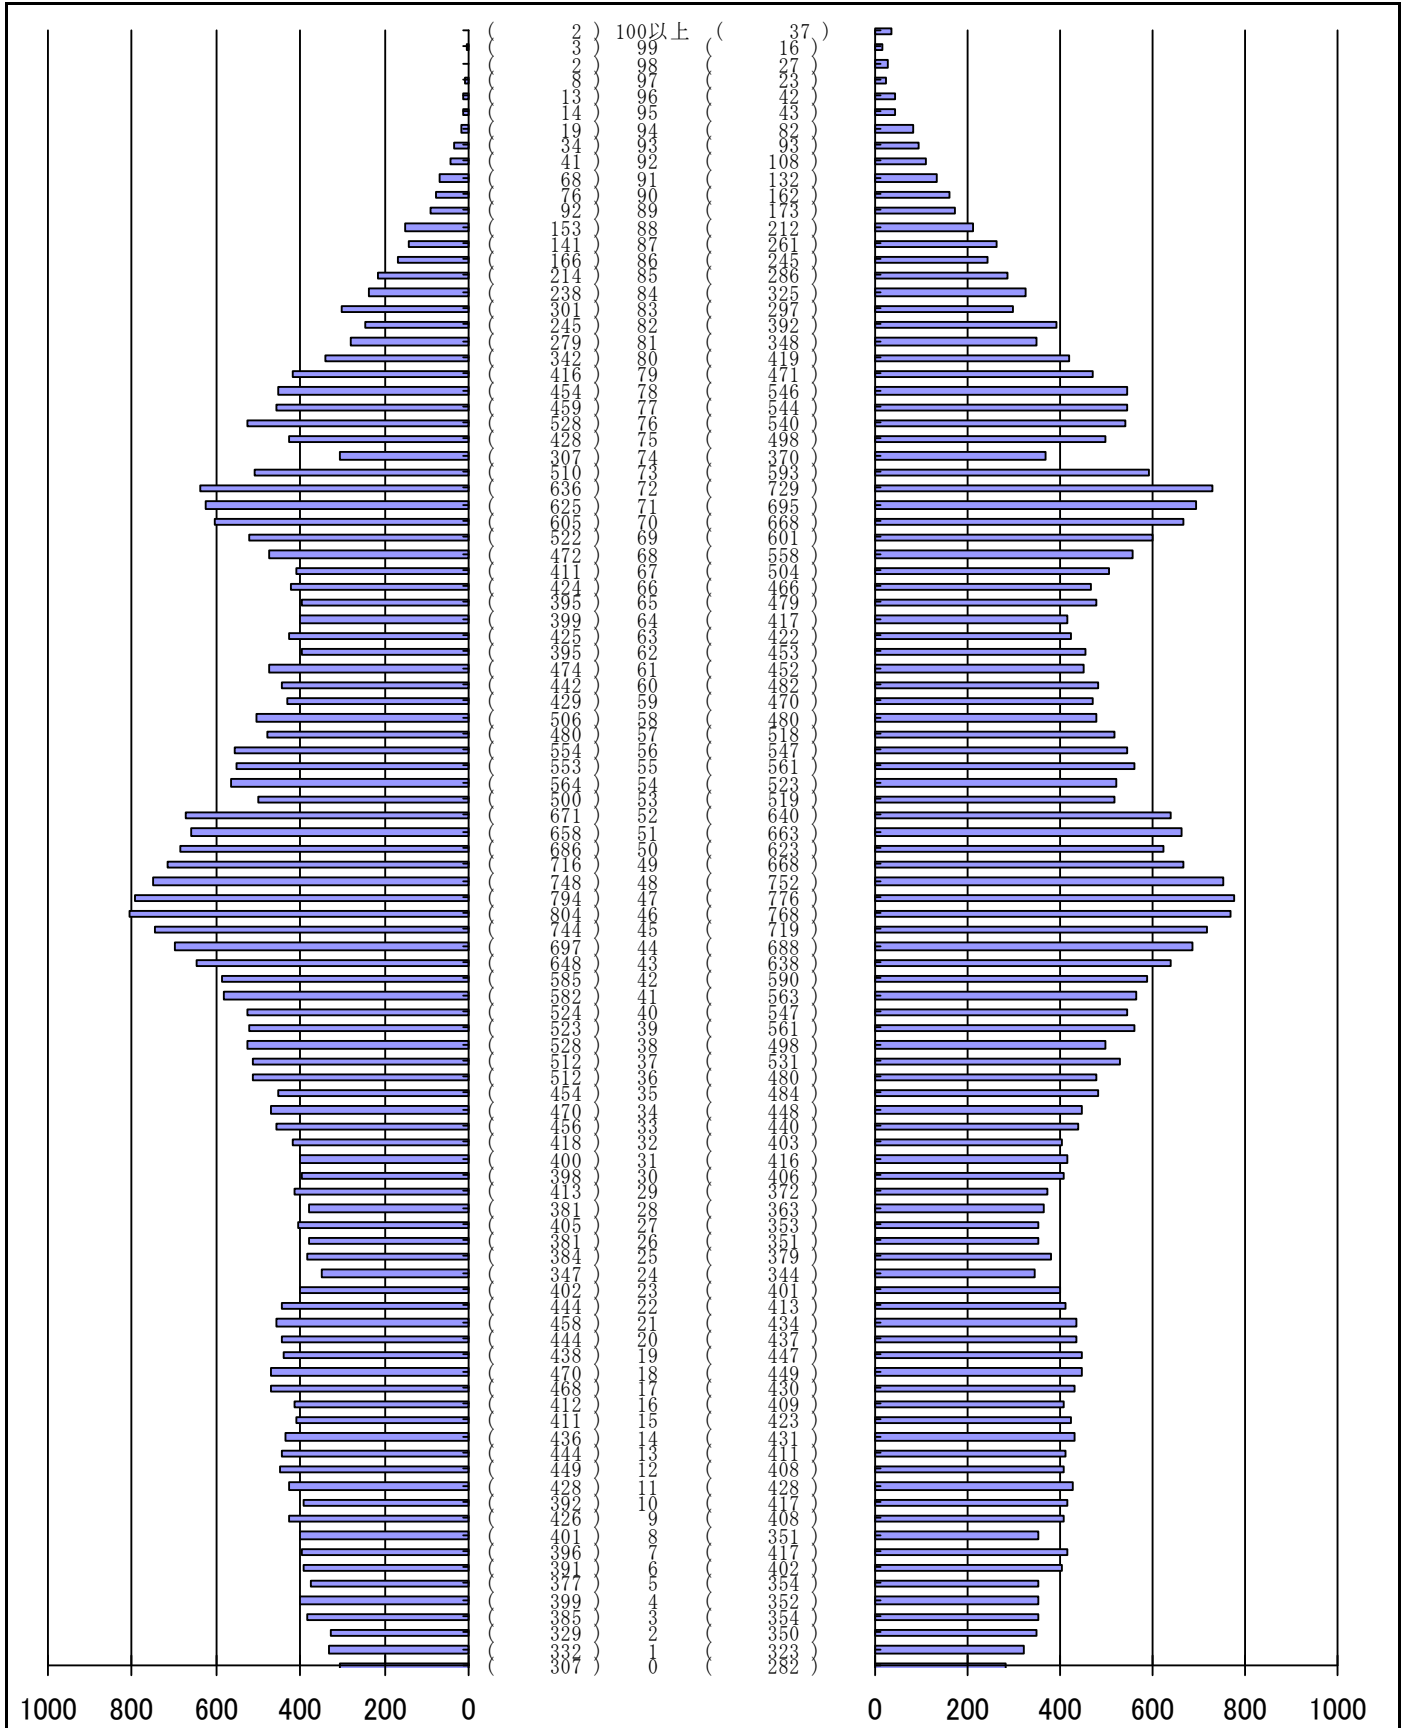

尾張旭市の人口分布表

令和2年 4月30日 現在

(男)

(年齢)

(女)

男	女
41,042 人	42,824 人
合計	
83,866 人	