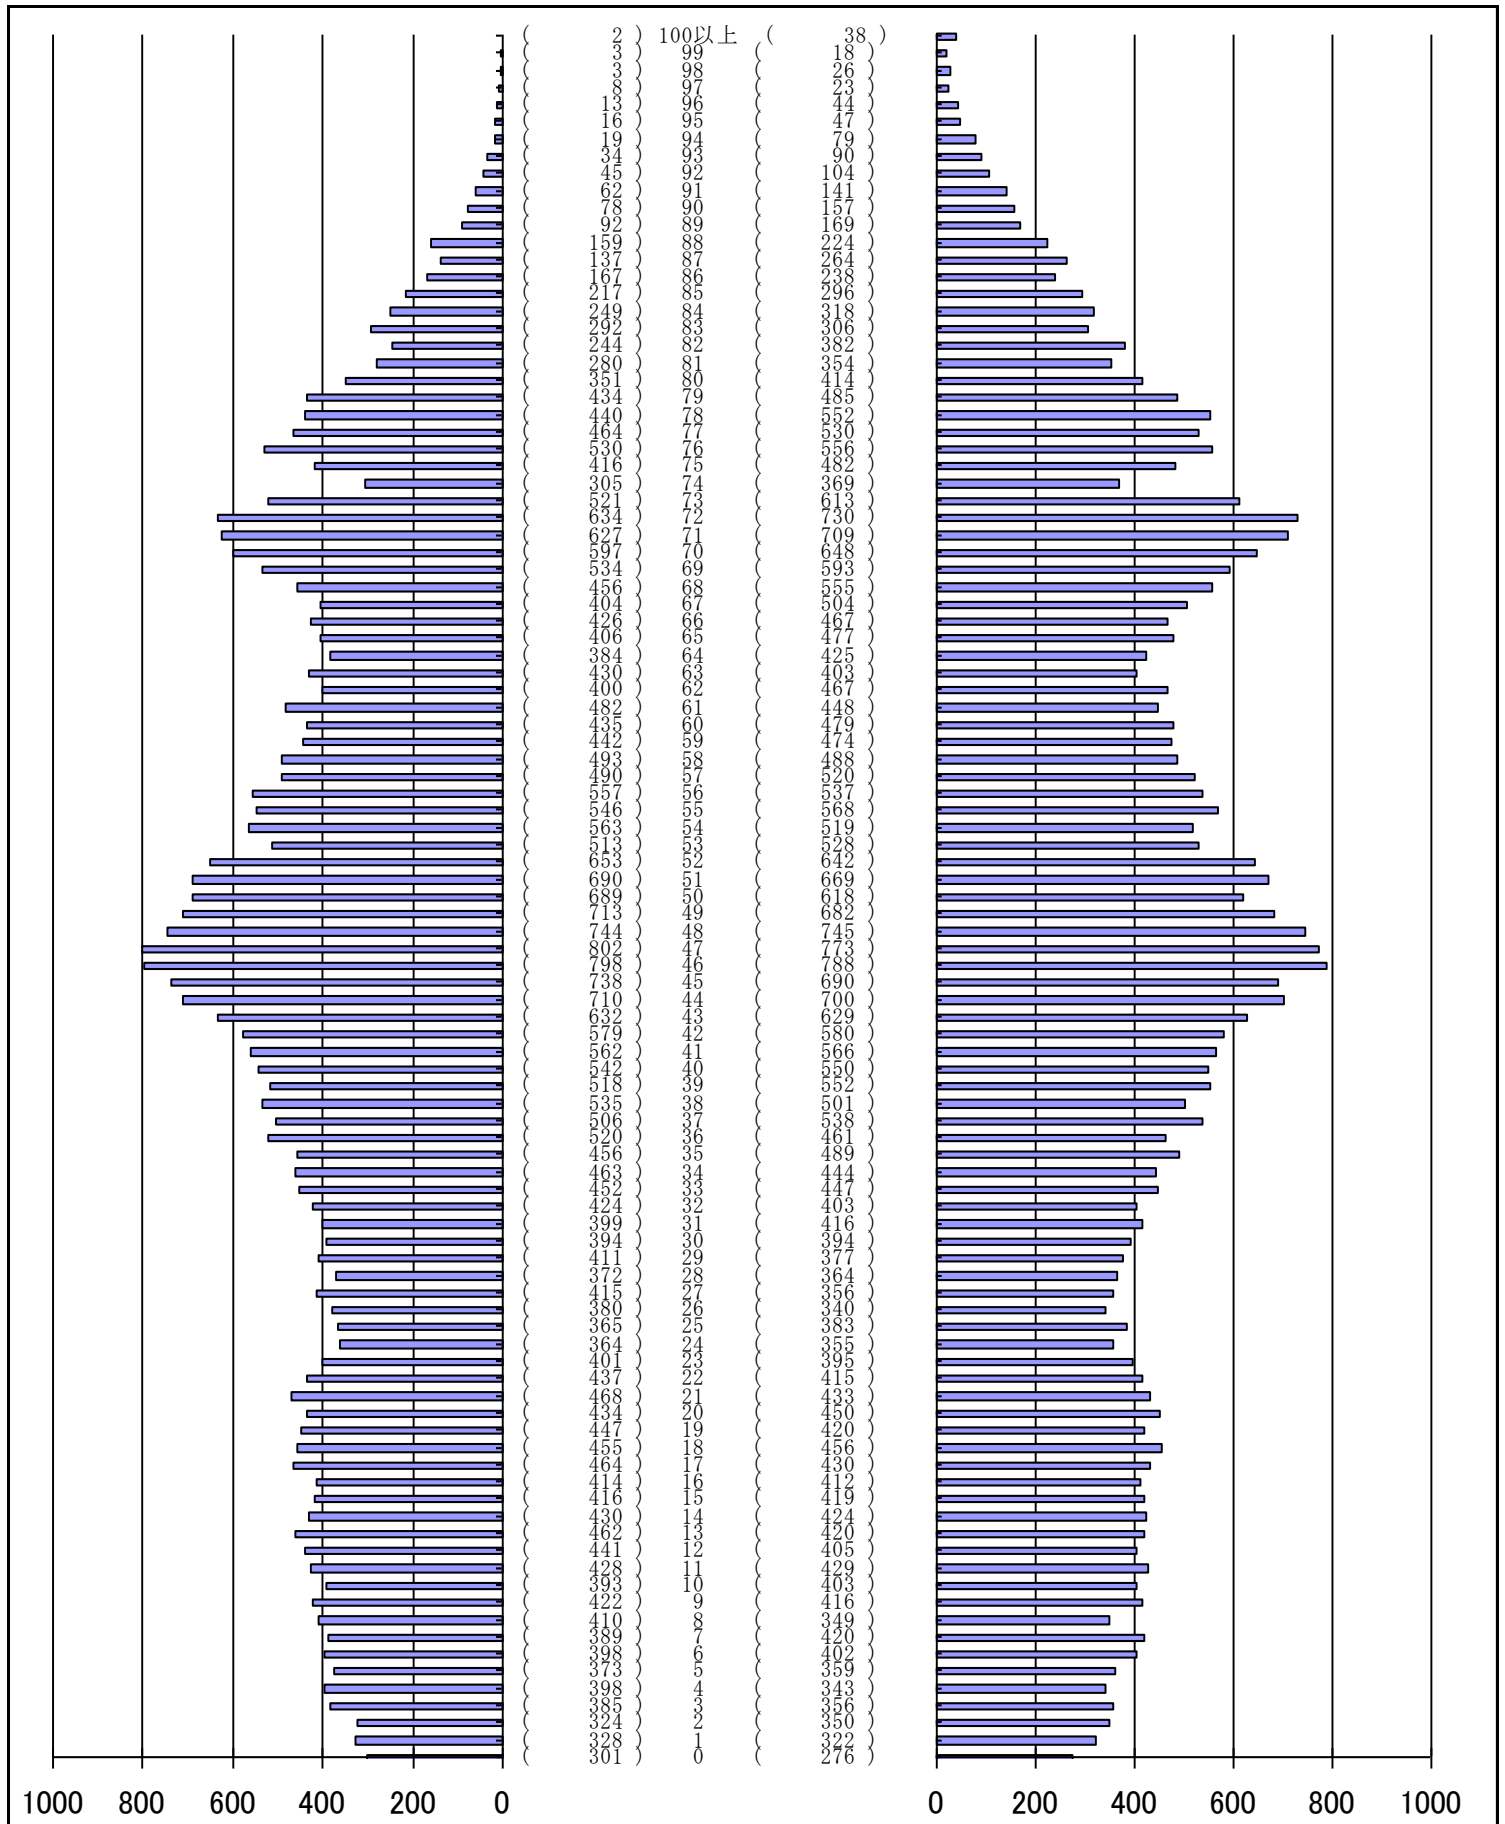

尾張旭市の人口分布表

令和2年 5月31日 現在

(男)

(年齢)

(女)

男	女
41,044 人	42,814 人
合計	
83,858 人	