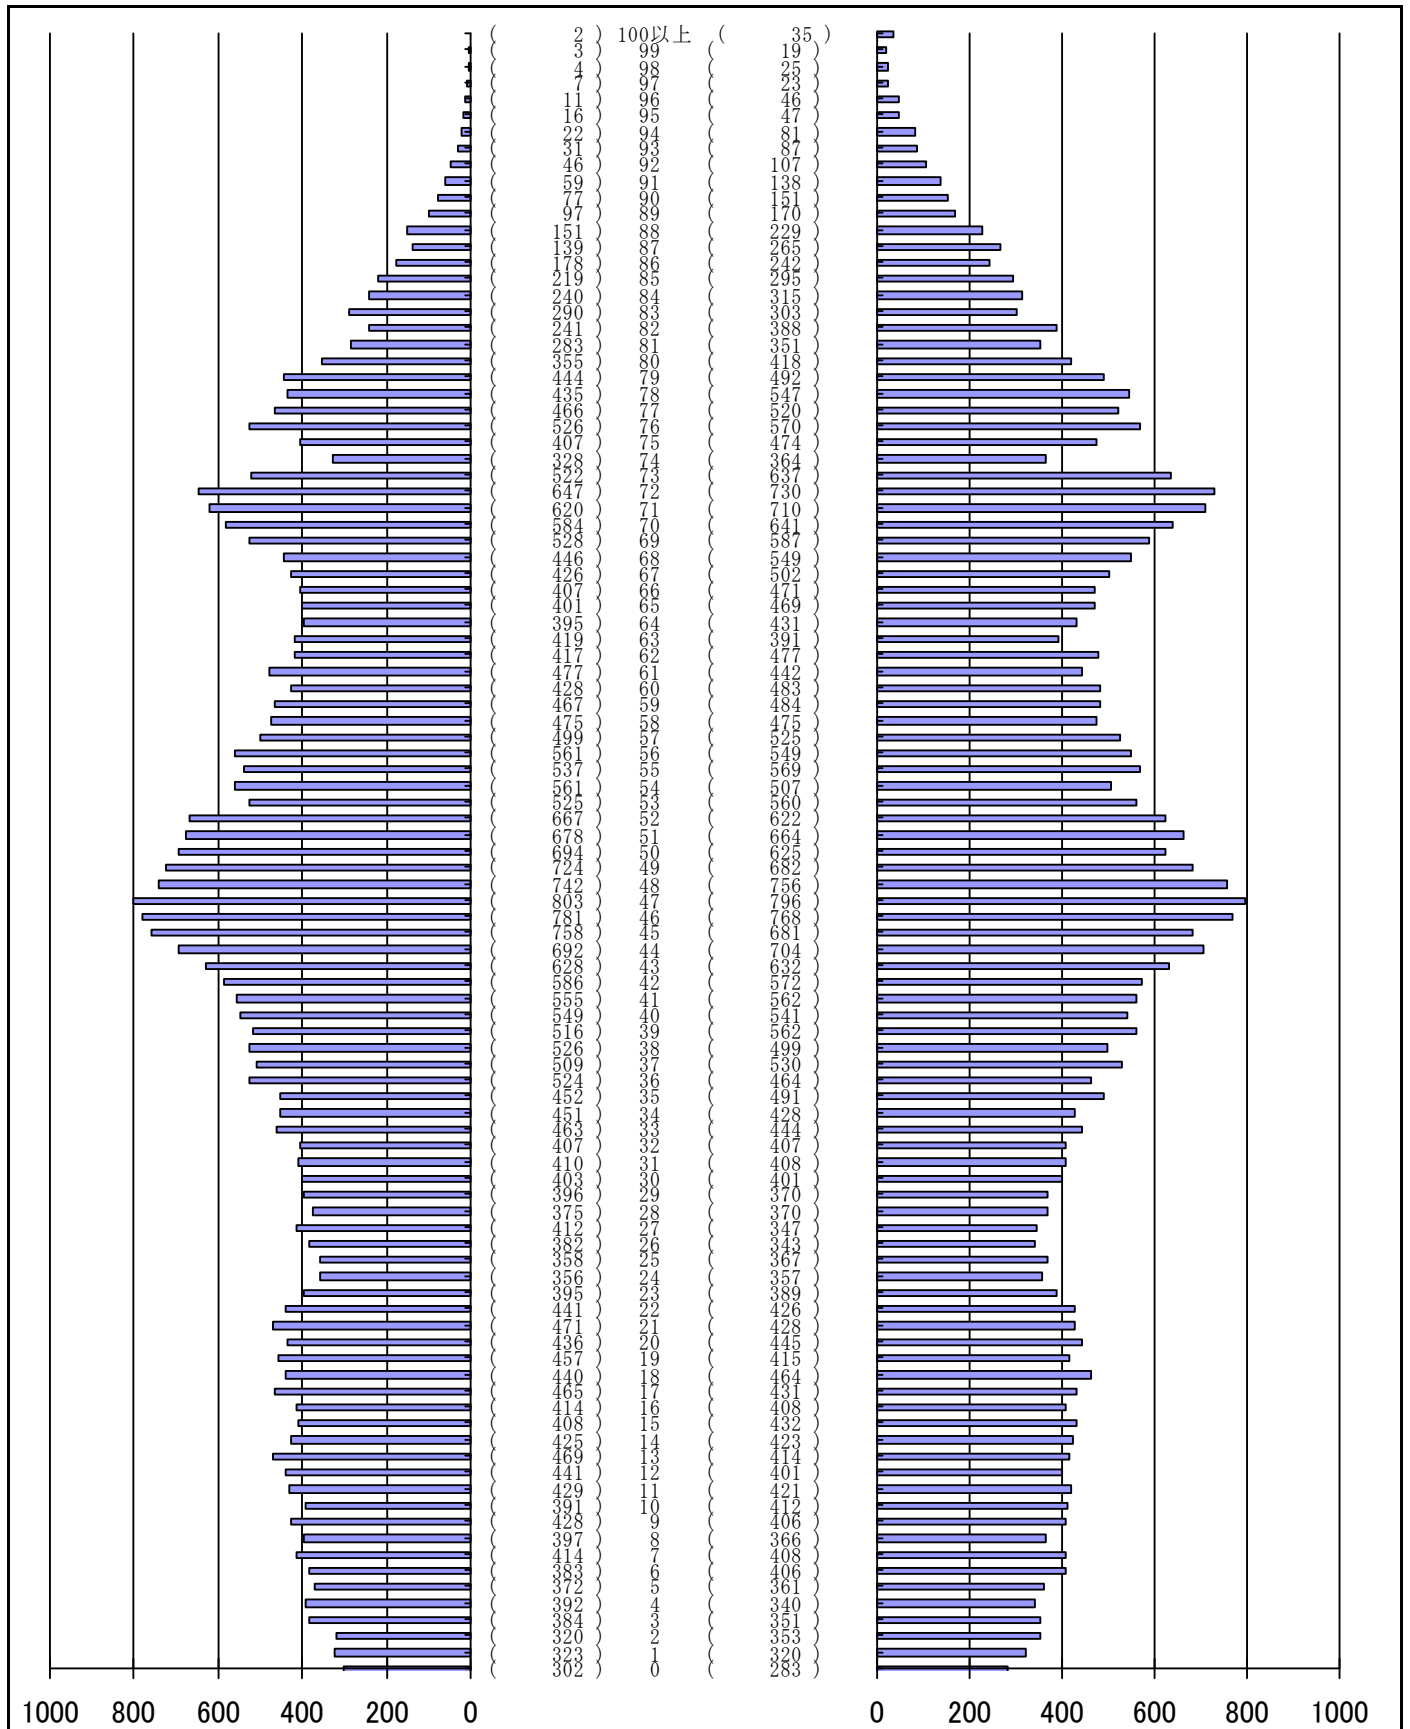

尾張旭市の人口分布表

令和2年 6月30日 現在

(男)

(年齢)

(女)

男	女
41,013 人	42,787 人
合計	
83,800 人	