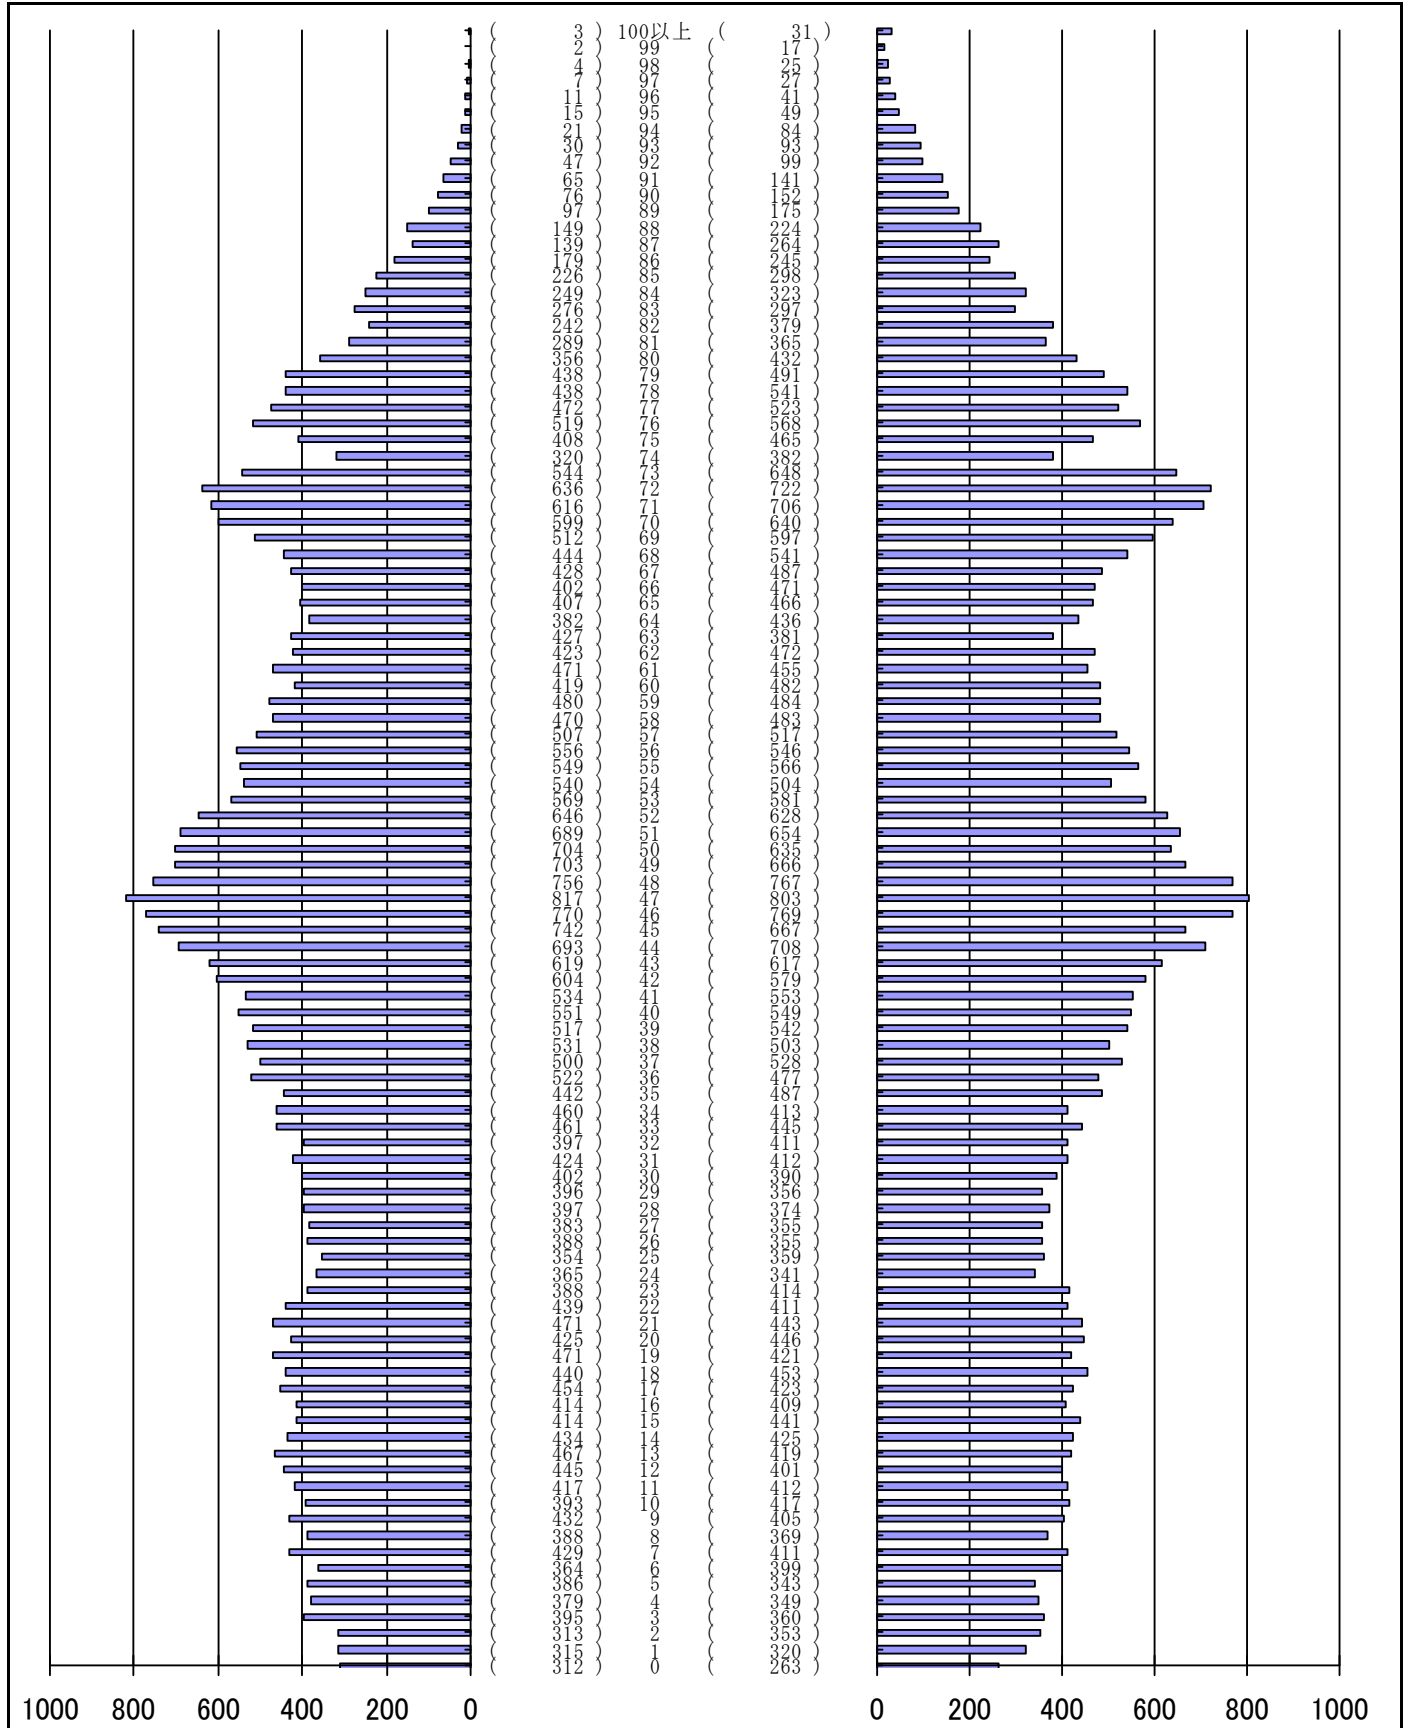

尾張旭市の人口分布表

令和2年 7月31日 現在

(男)

(年齢)

(女)

男	女
41,011 人	42,766 人
合計	
83,777 人	