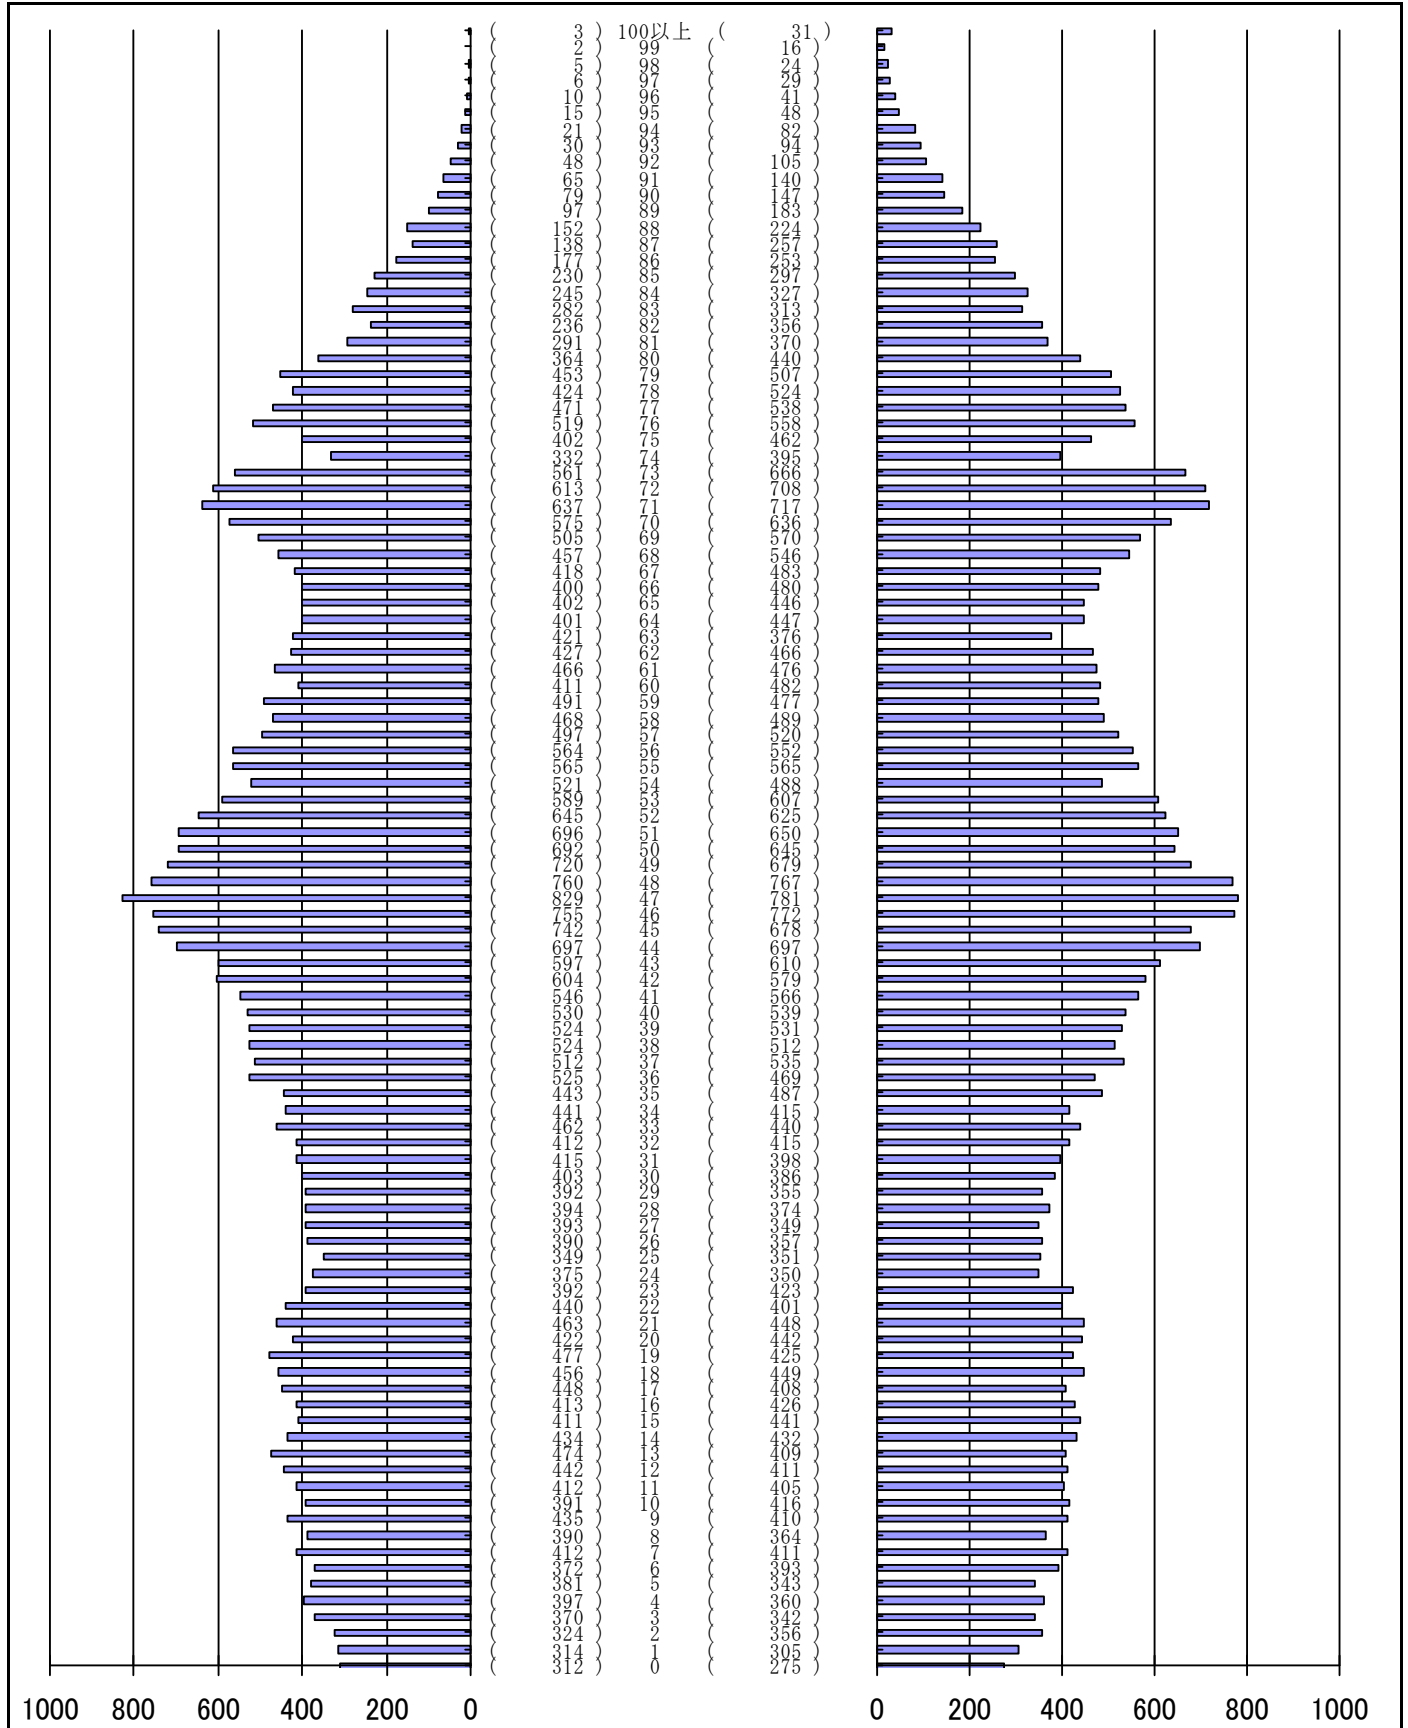

尾張旭市の人口分布表

令和2年 8月31日 現在

(男)

(年齢)

(女)

男	女
41,035 人	42,765 人
合計	
83,800 人	