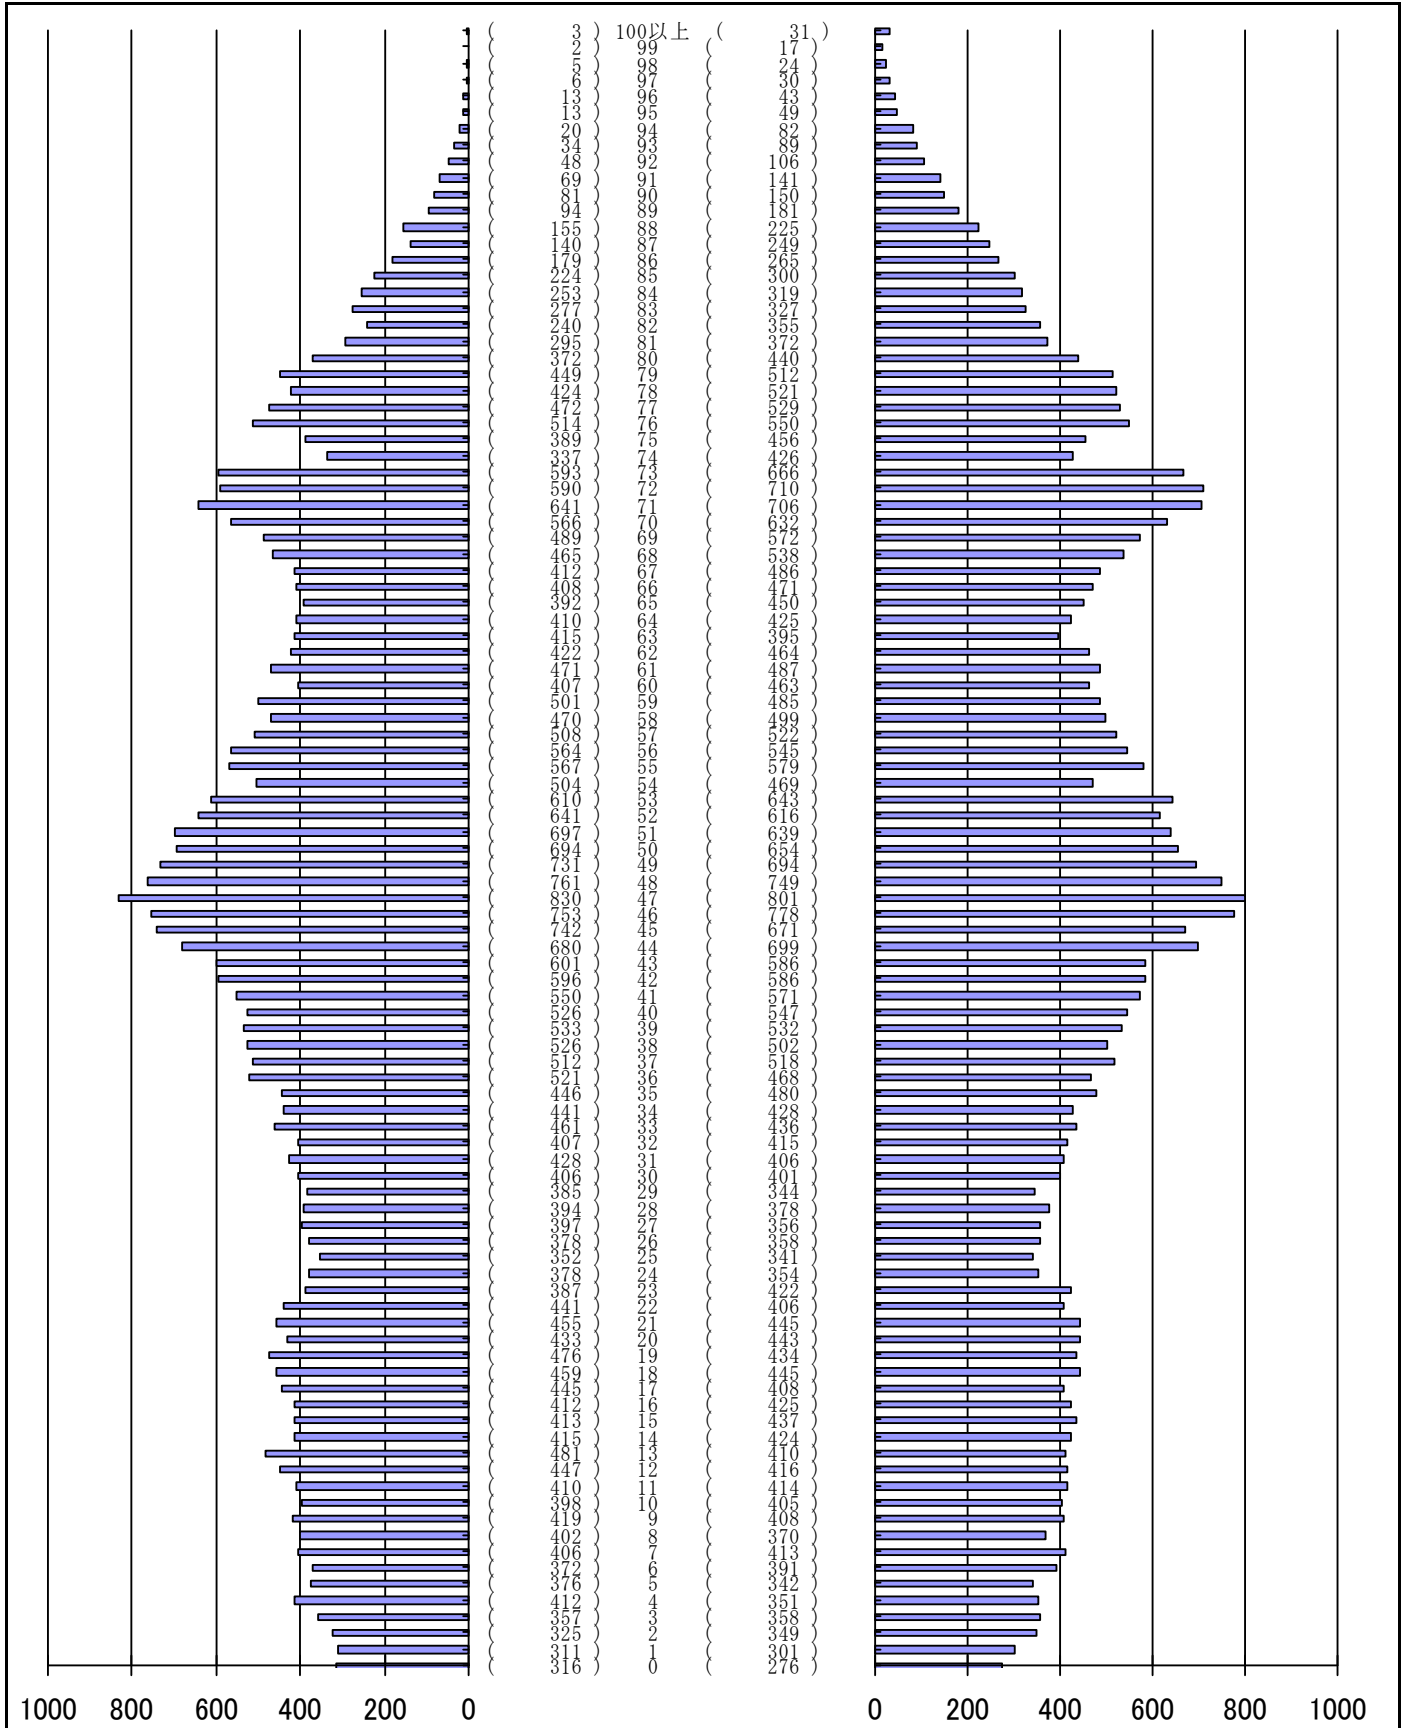

尾張旭市の人口分布表

令和2年 9月30日 現在

(男)

(年齢)

(女)

男	女
41,048 人	42,797 人
合計	
83,845 人	