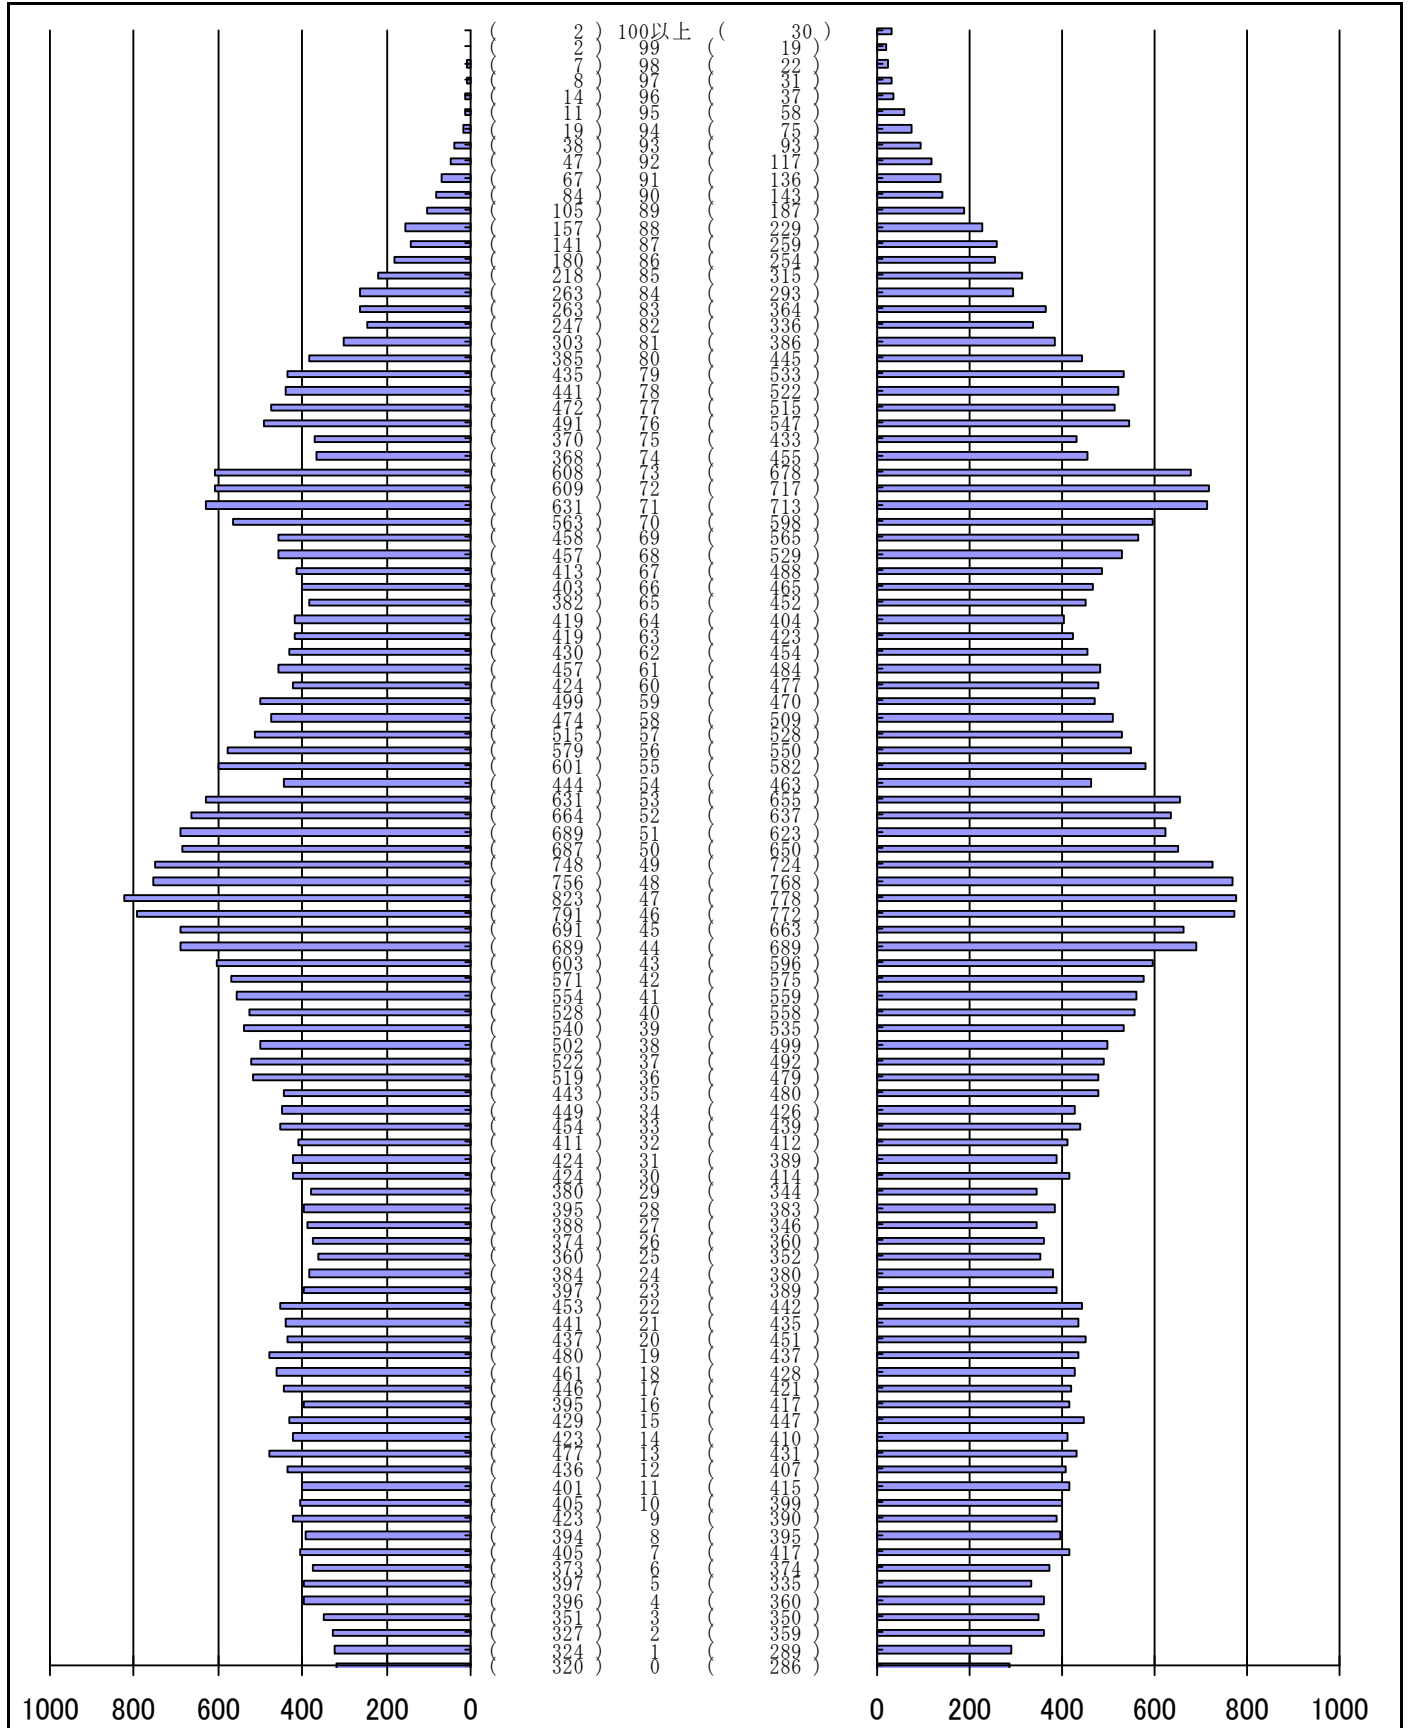

尾張旭市の人口分布表

令和2年11月30日 現在

(男)

(年齢)

(女)

男	女
41,108 人	42,844 人
合計	
83,952 人	