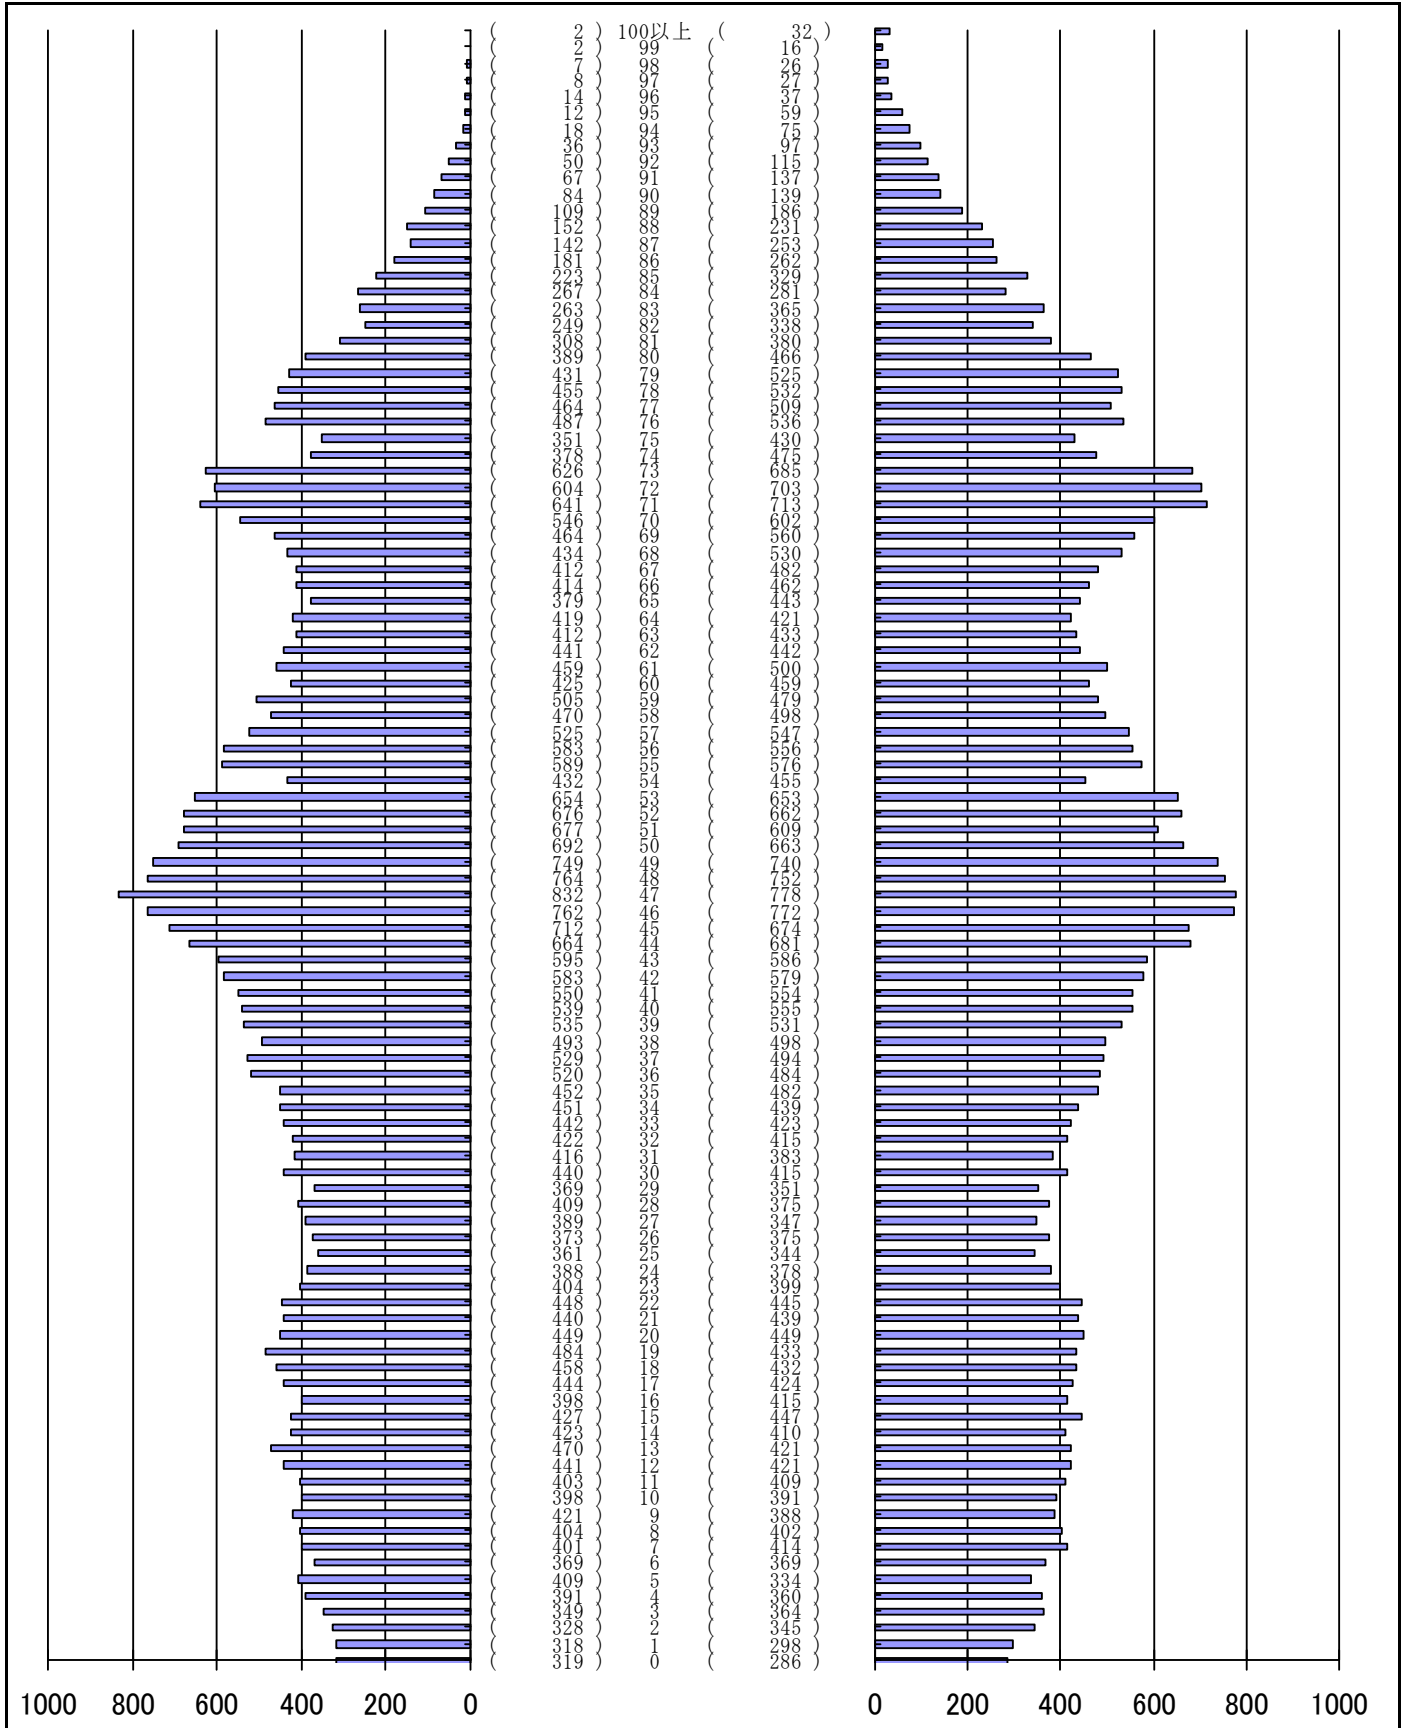

尾張旭市の人口分布表

令和2年12月31日 現在

(男)

(年齢)

(女)

男	女
41,163 人	42,891 人
合計	
84,054 人	