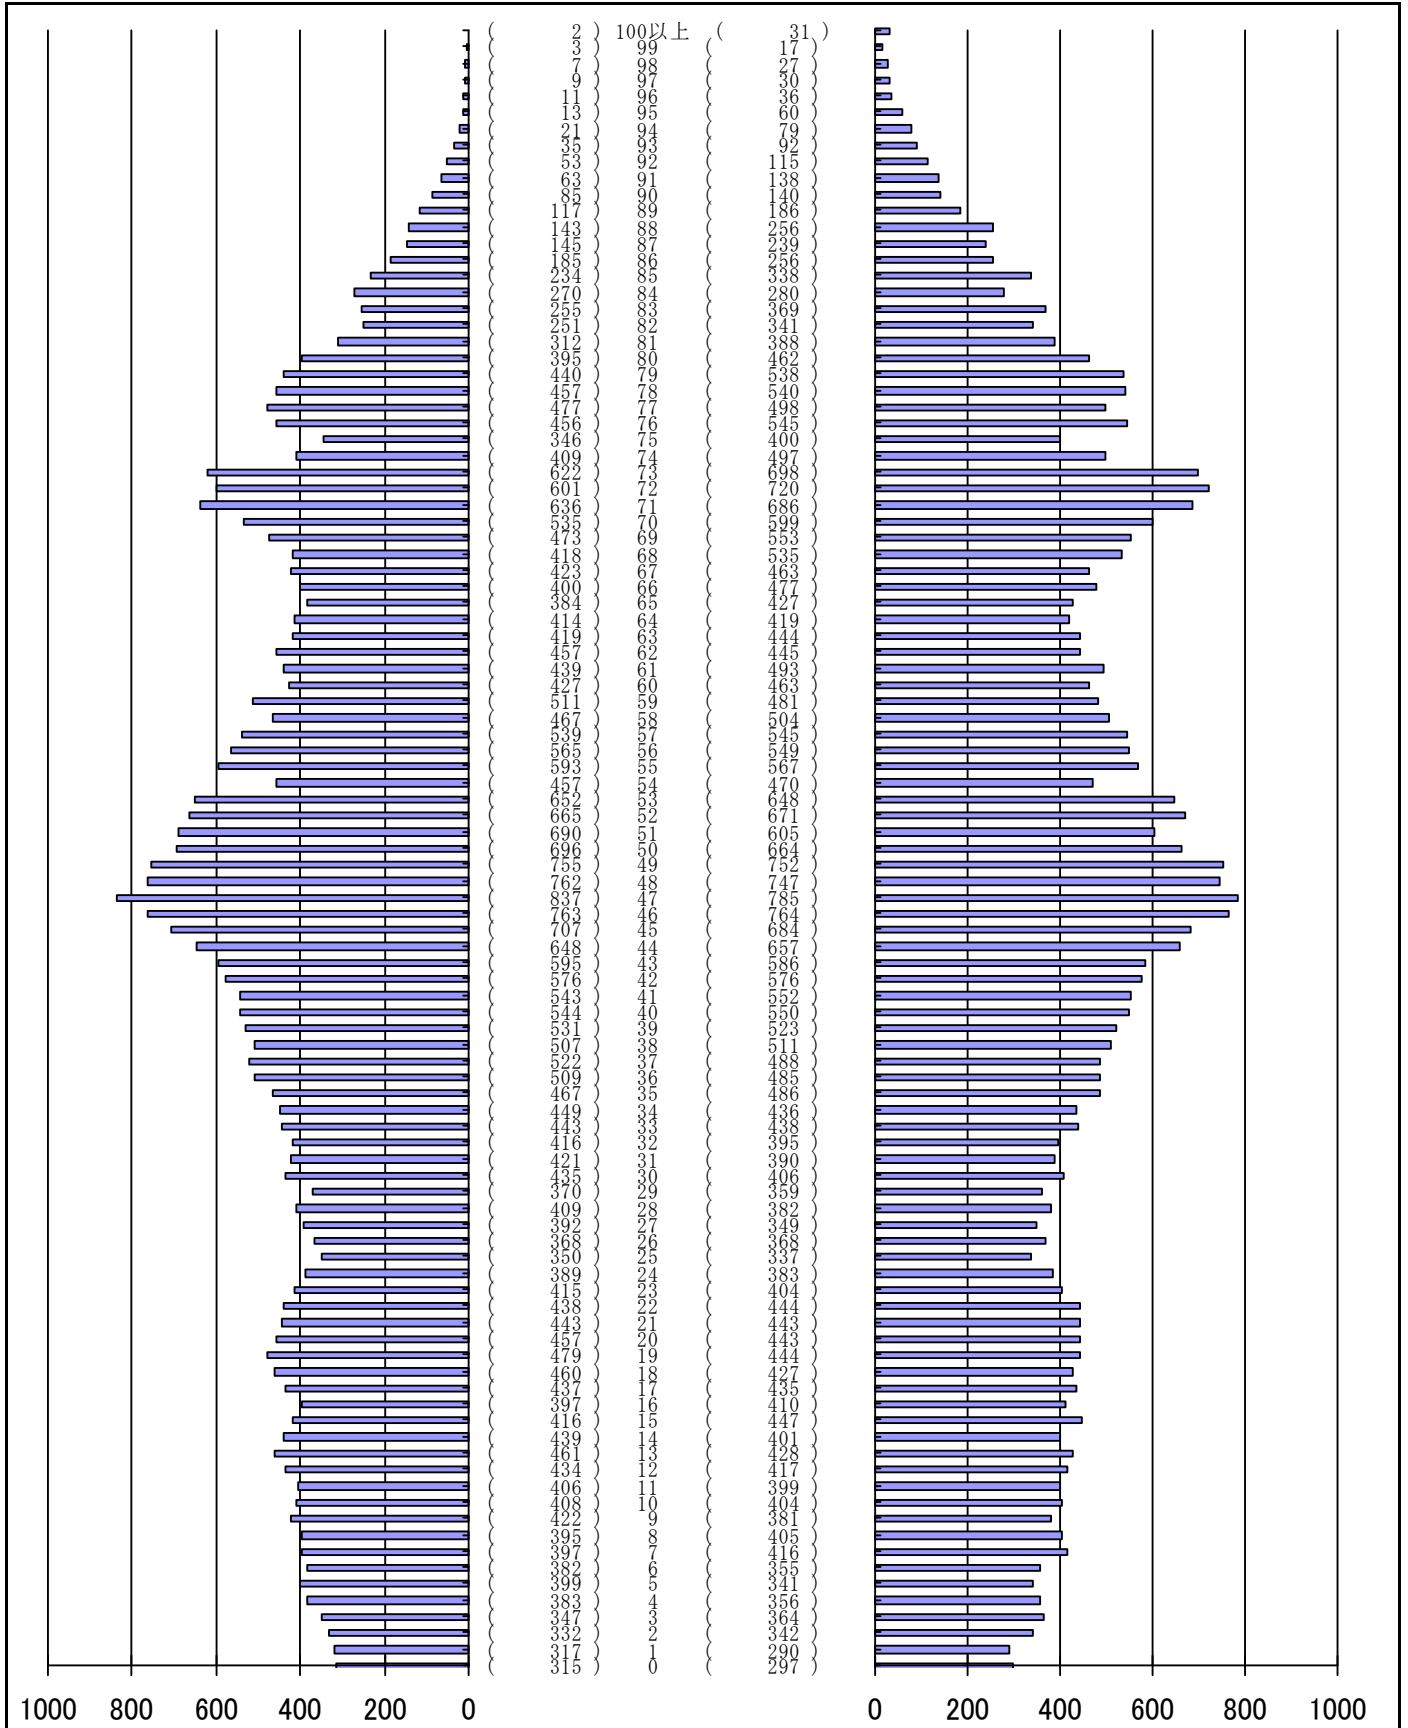

尾張旭市の人口分布表

令和3年 1月31日 現在

(男)

(年齢)

(女)

| | |
|----------|----------|
| 男 | 女 |
| 41,164 人 | 42,906 人 |
| 合計 | |
| 84,070 人 | |