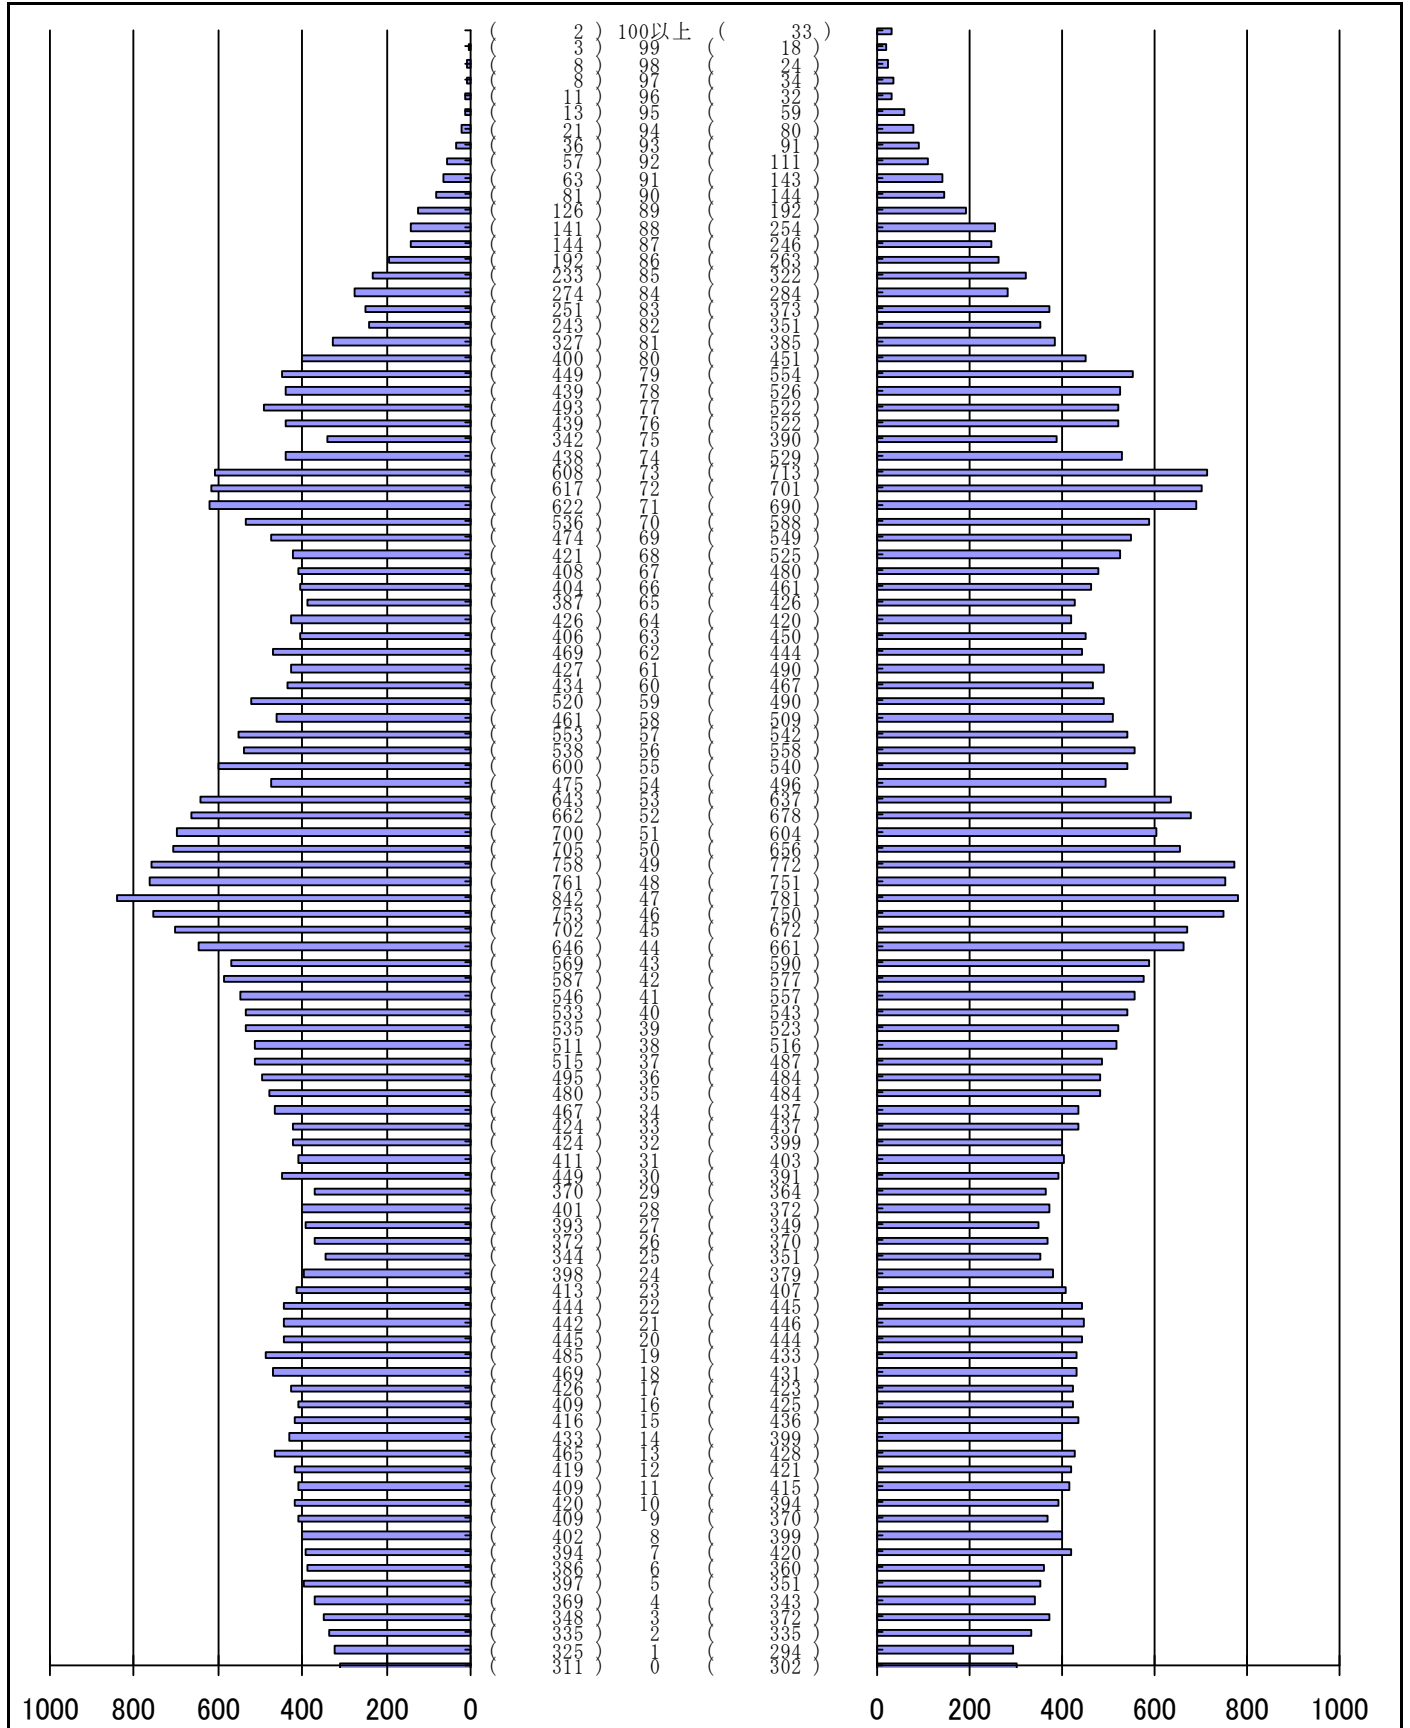

# 尾張旭市の人口分布表

令和3年 2月28日 現在

(男)

(年齢)

(女)

男	女
41,187 人	42,940 人
合計	
84,127 人	