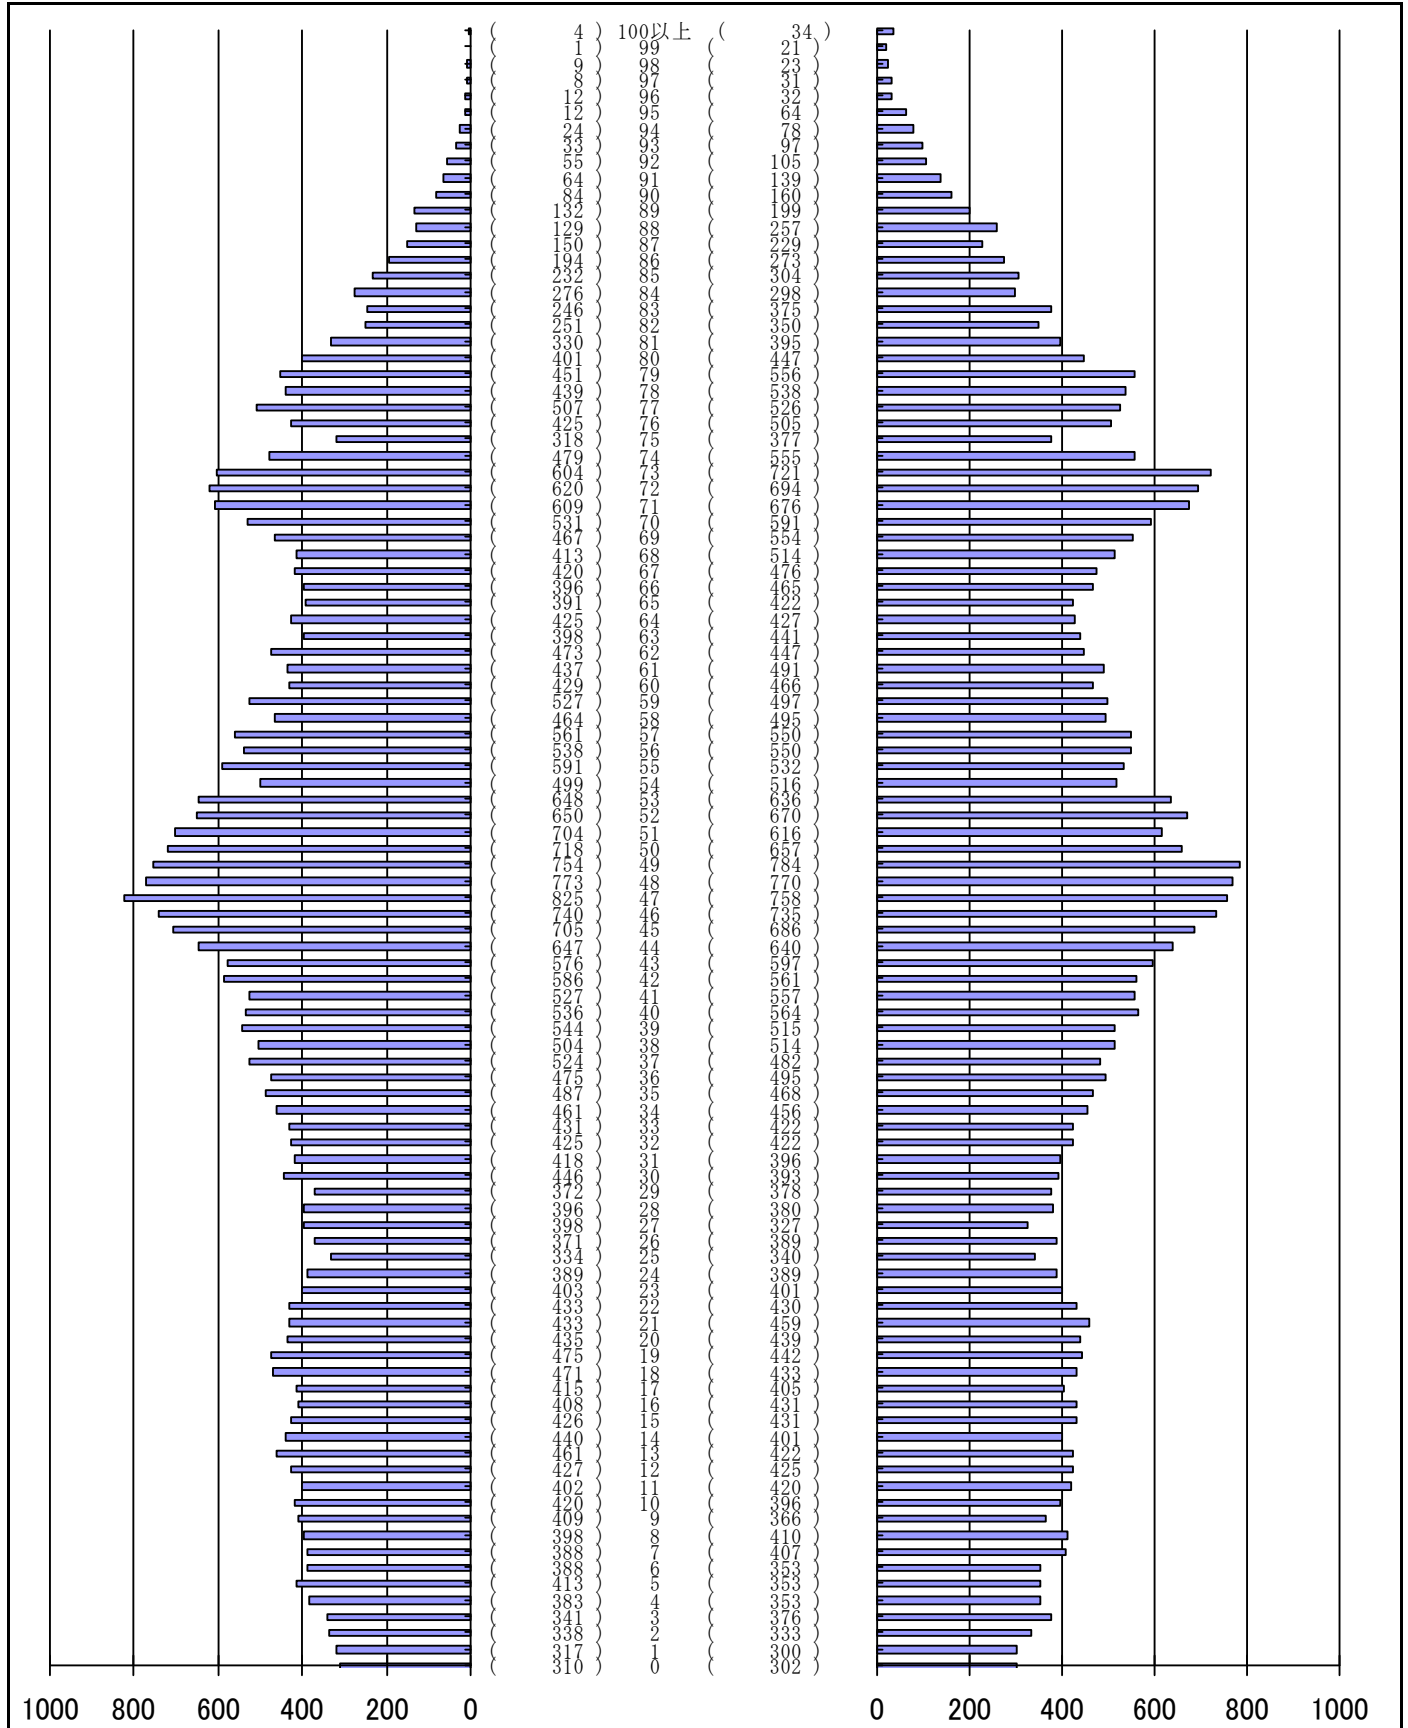

尾張旭市の人口分布表

令和3年 3月31日 現在

(男)

(年齢)

(女)

男	女
41157 人	42978 人
合計	
84135 人	