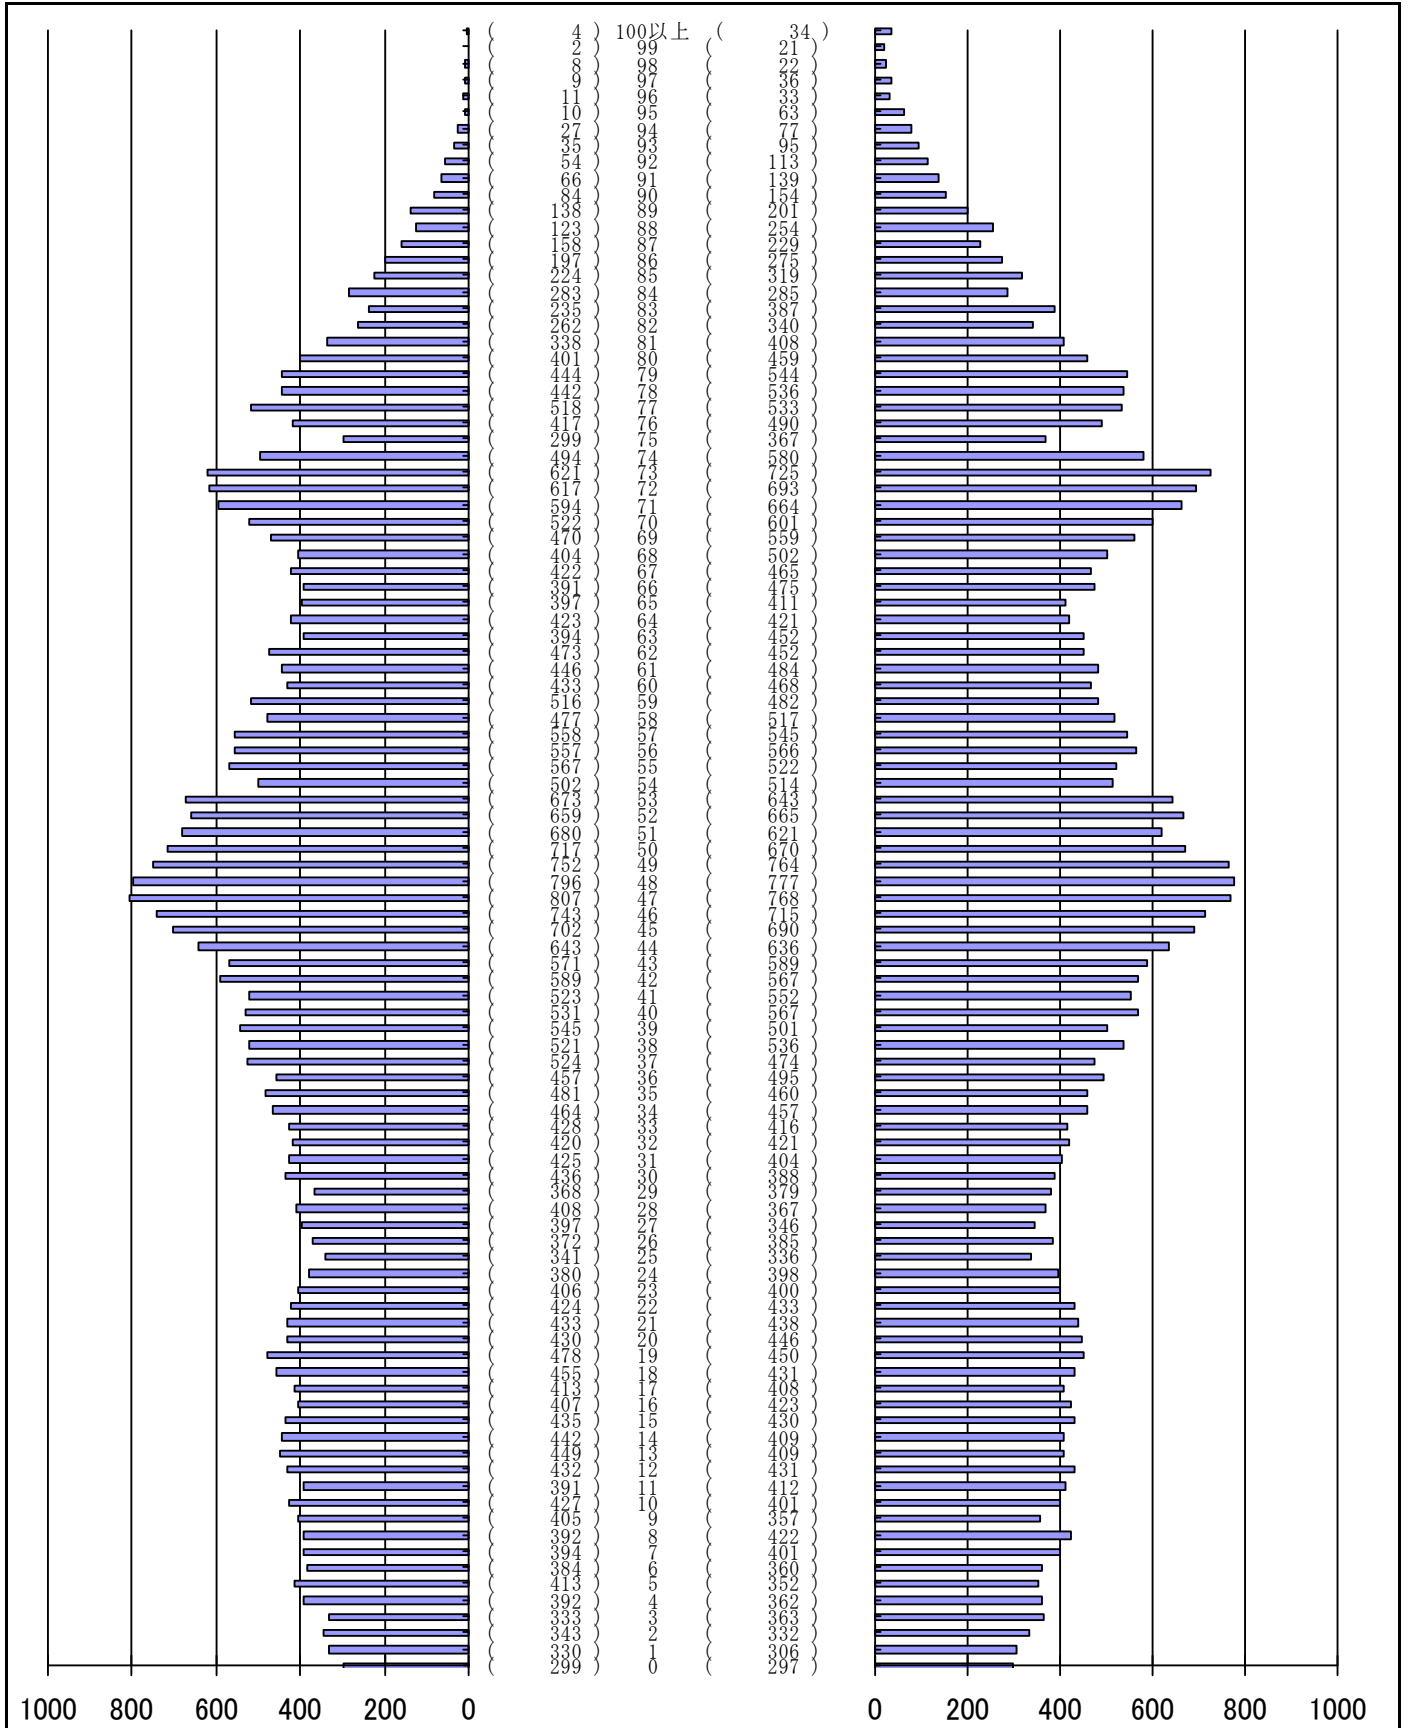

尾張旭市の人口分布表

令和3年 4月30日 現在

(男)

(年齢)

(女)

男	女
41,127 人	42,972 人
合計	
84,099 人	