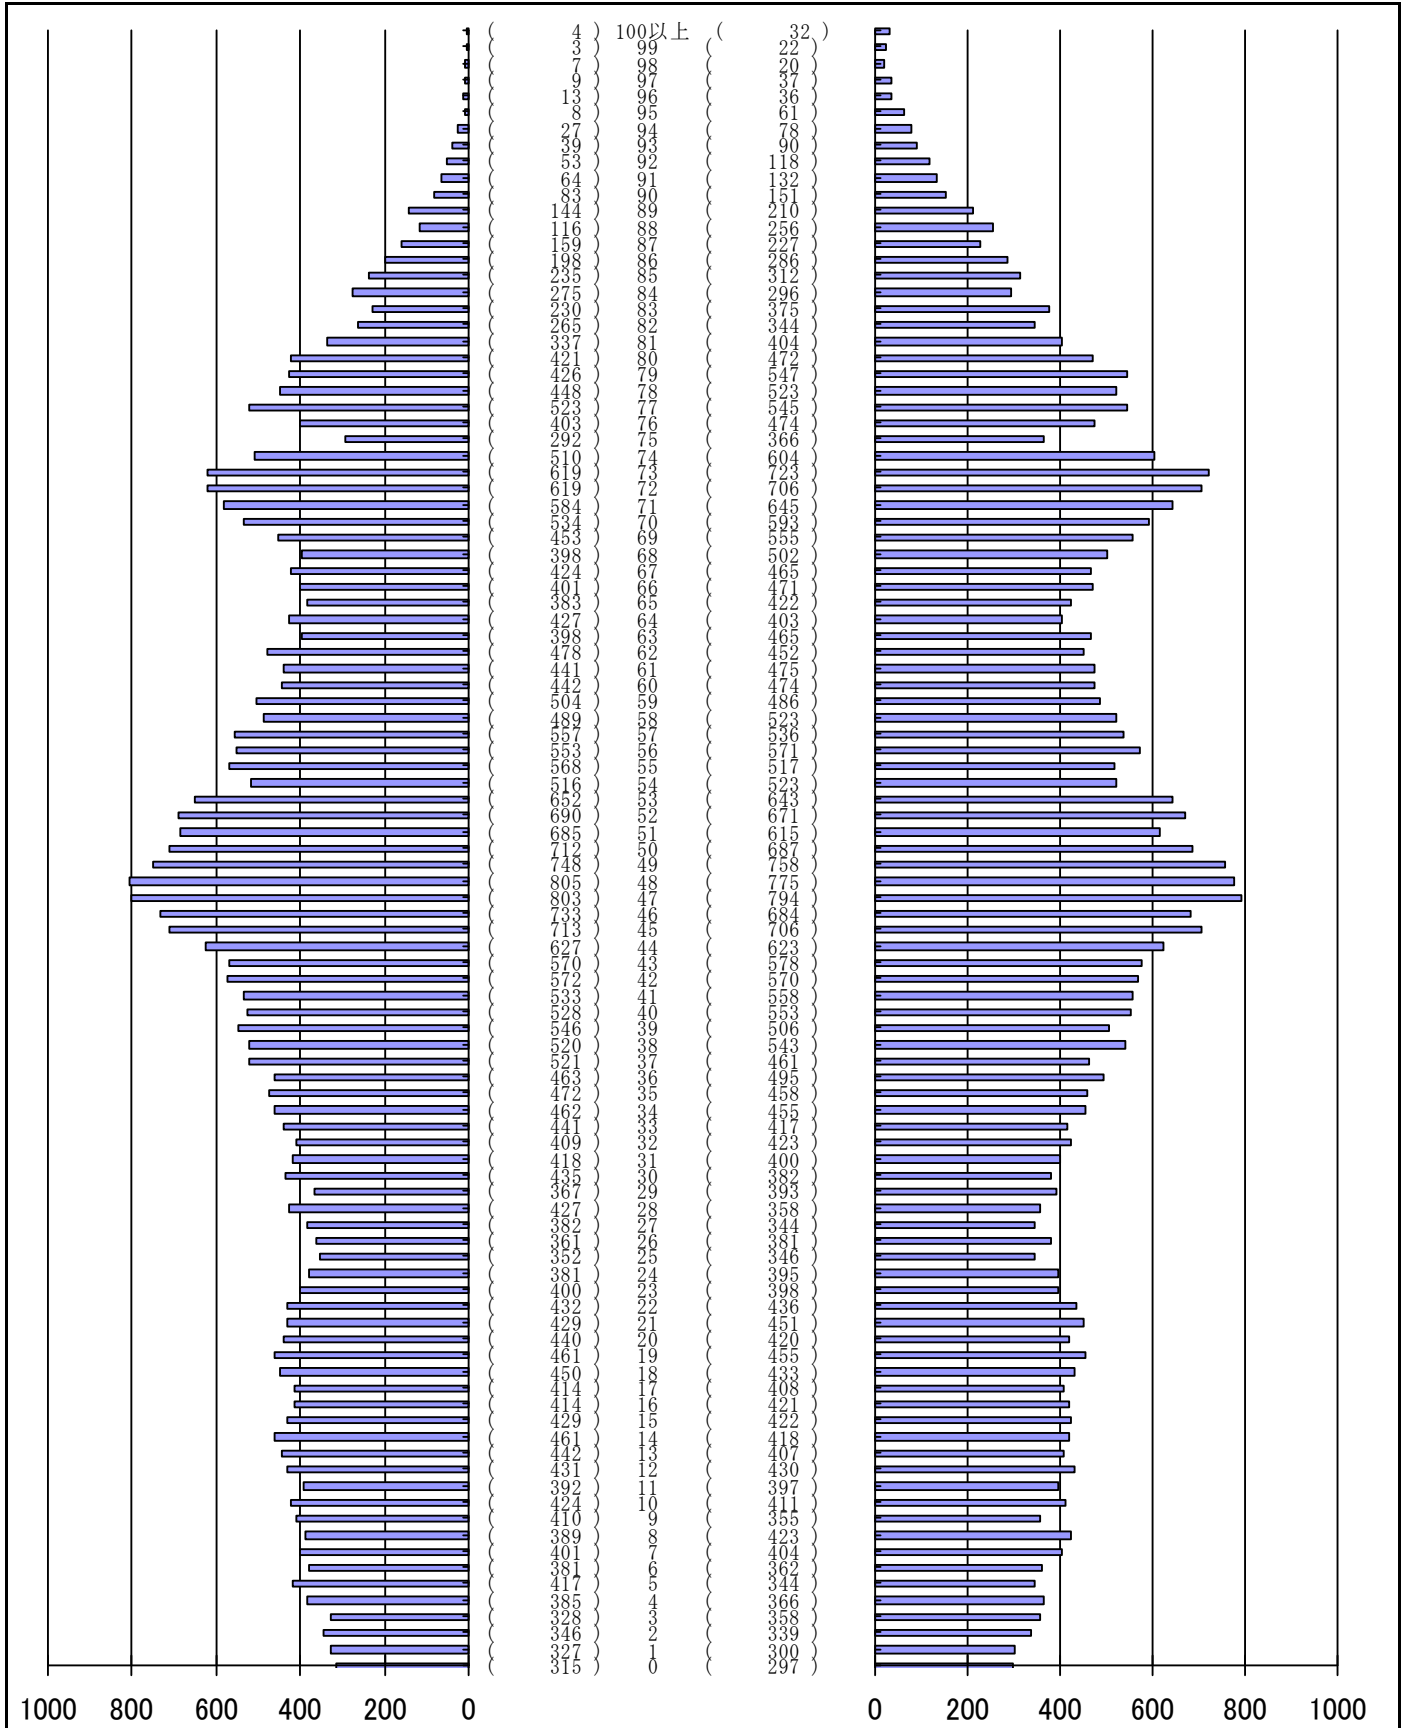

尾張旭市の人口分布表

令和3年 5月31日 現在

(男)

(年齢)

(女)

男	女
41126 人	42952 人
合計	
84078 人	