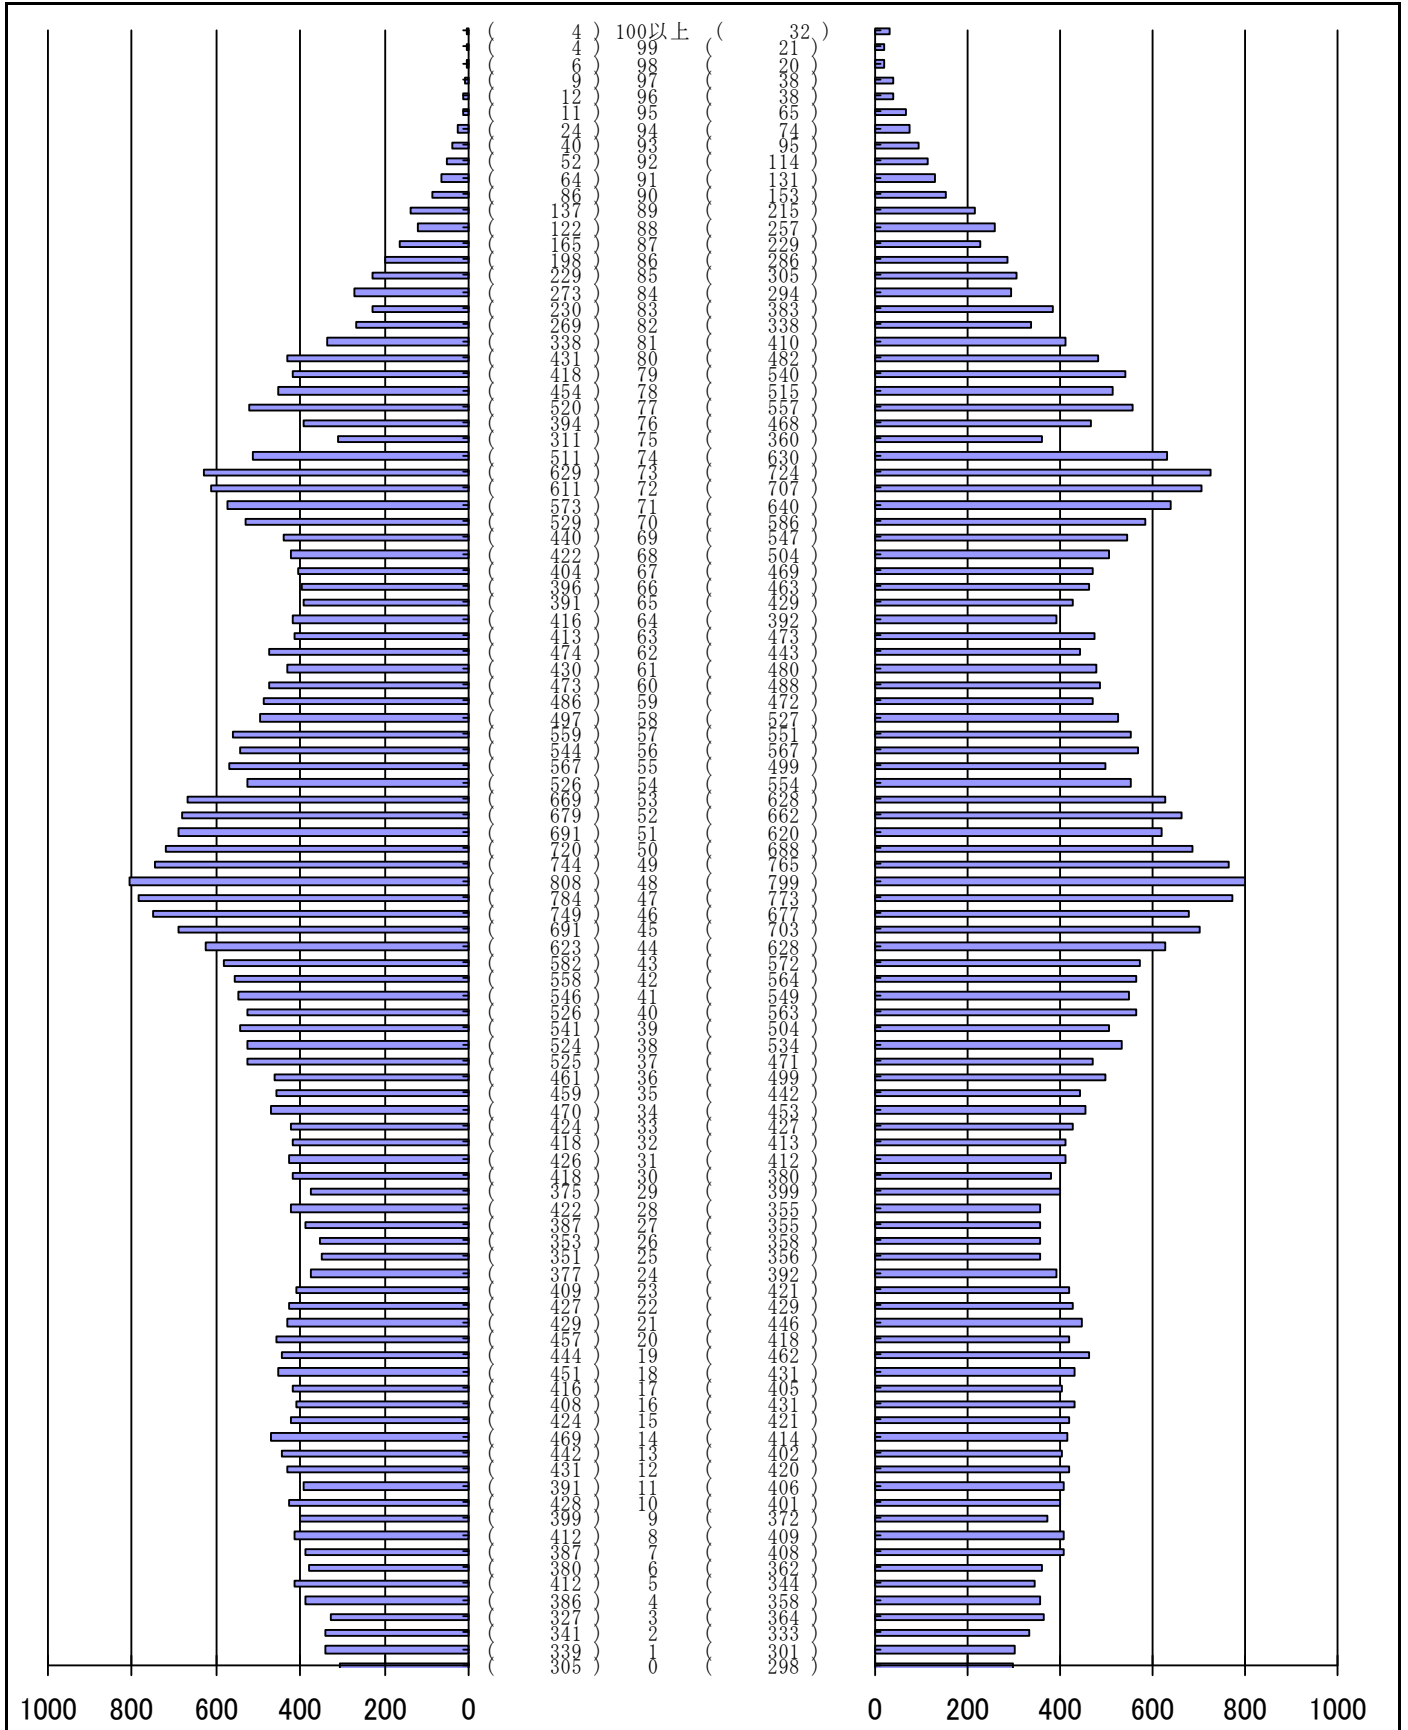

尾張旭市の人口分布表

令和3年 6月30日 現在

(男)

(年齢)

(女)

男	女
41107 人	42962 人
合計	
84069 人	