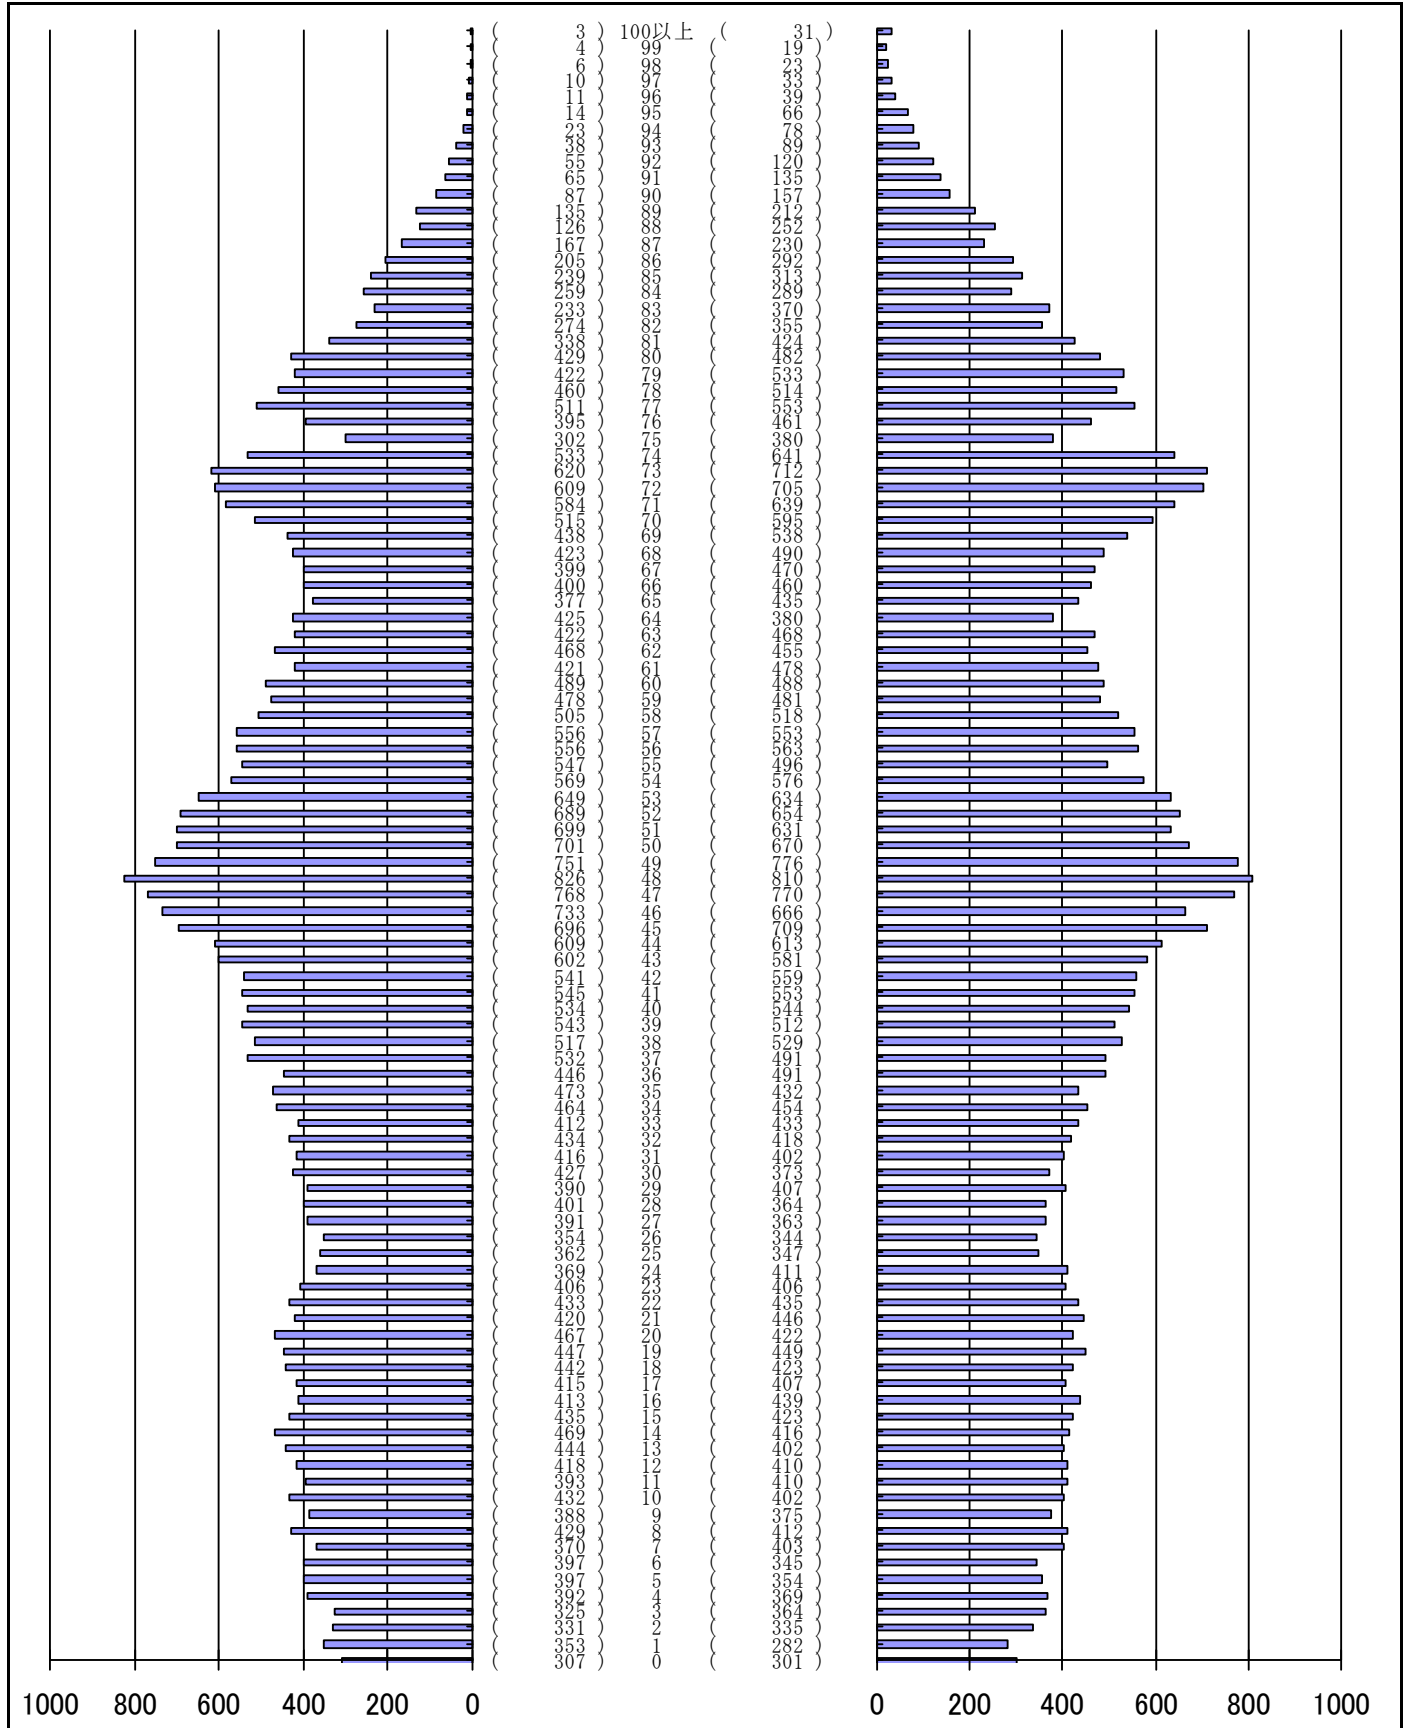

尾張旭市の人口分布表

令和3年 7月31日 現在

(男)

(年齢)

(女)

男	女
41142 人	42962 人
合計	
84104 人	