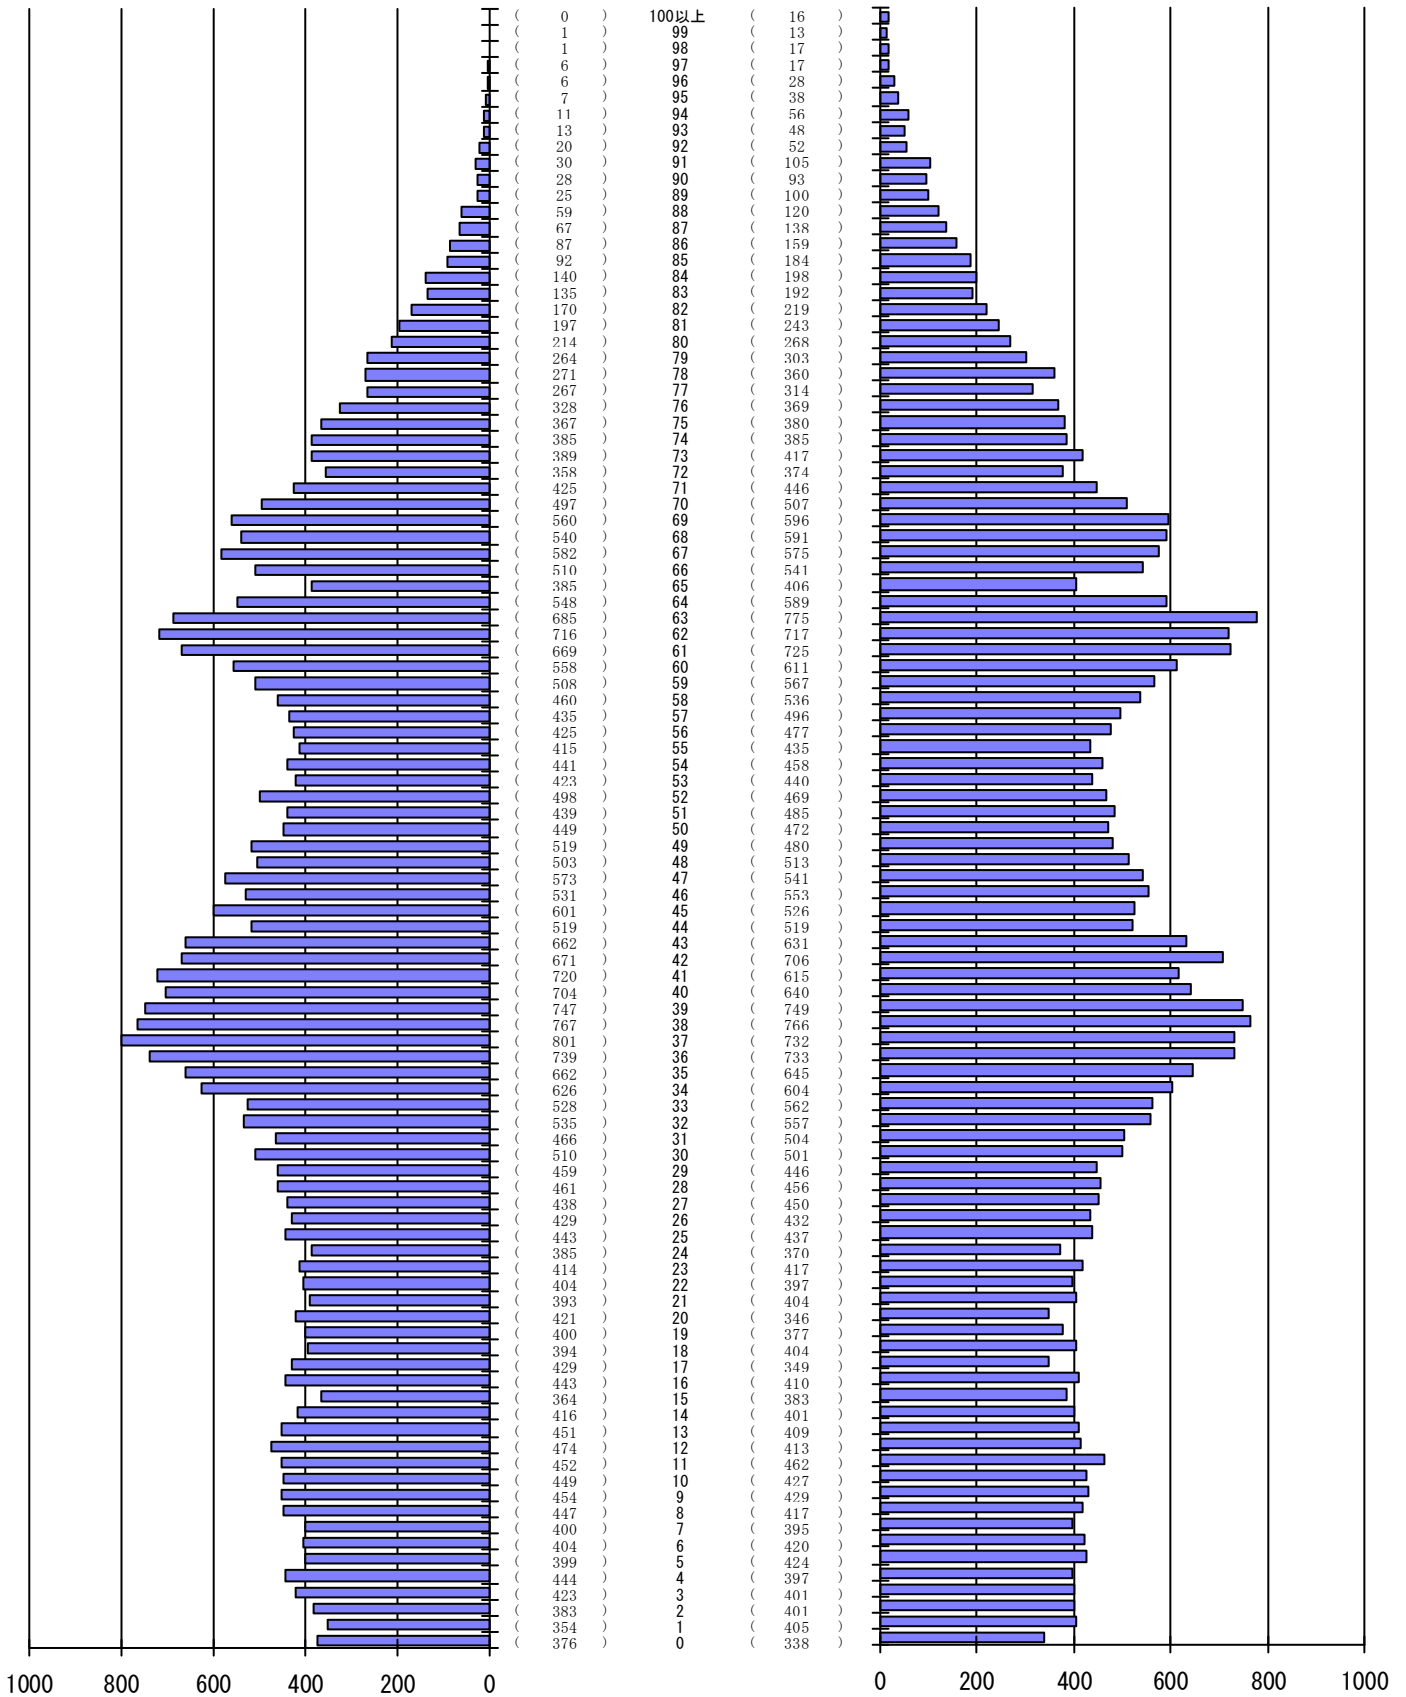

尾張旭市の人口分布表（総計）

平成23年 4月 1日現在

（ 男 ）

（年齢）

（ 女 ）

男	女
40093 人	41414 人
合計	
81507 人	