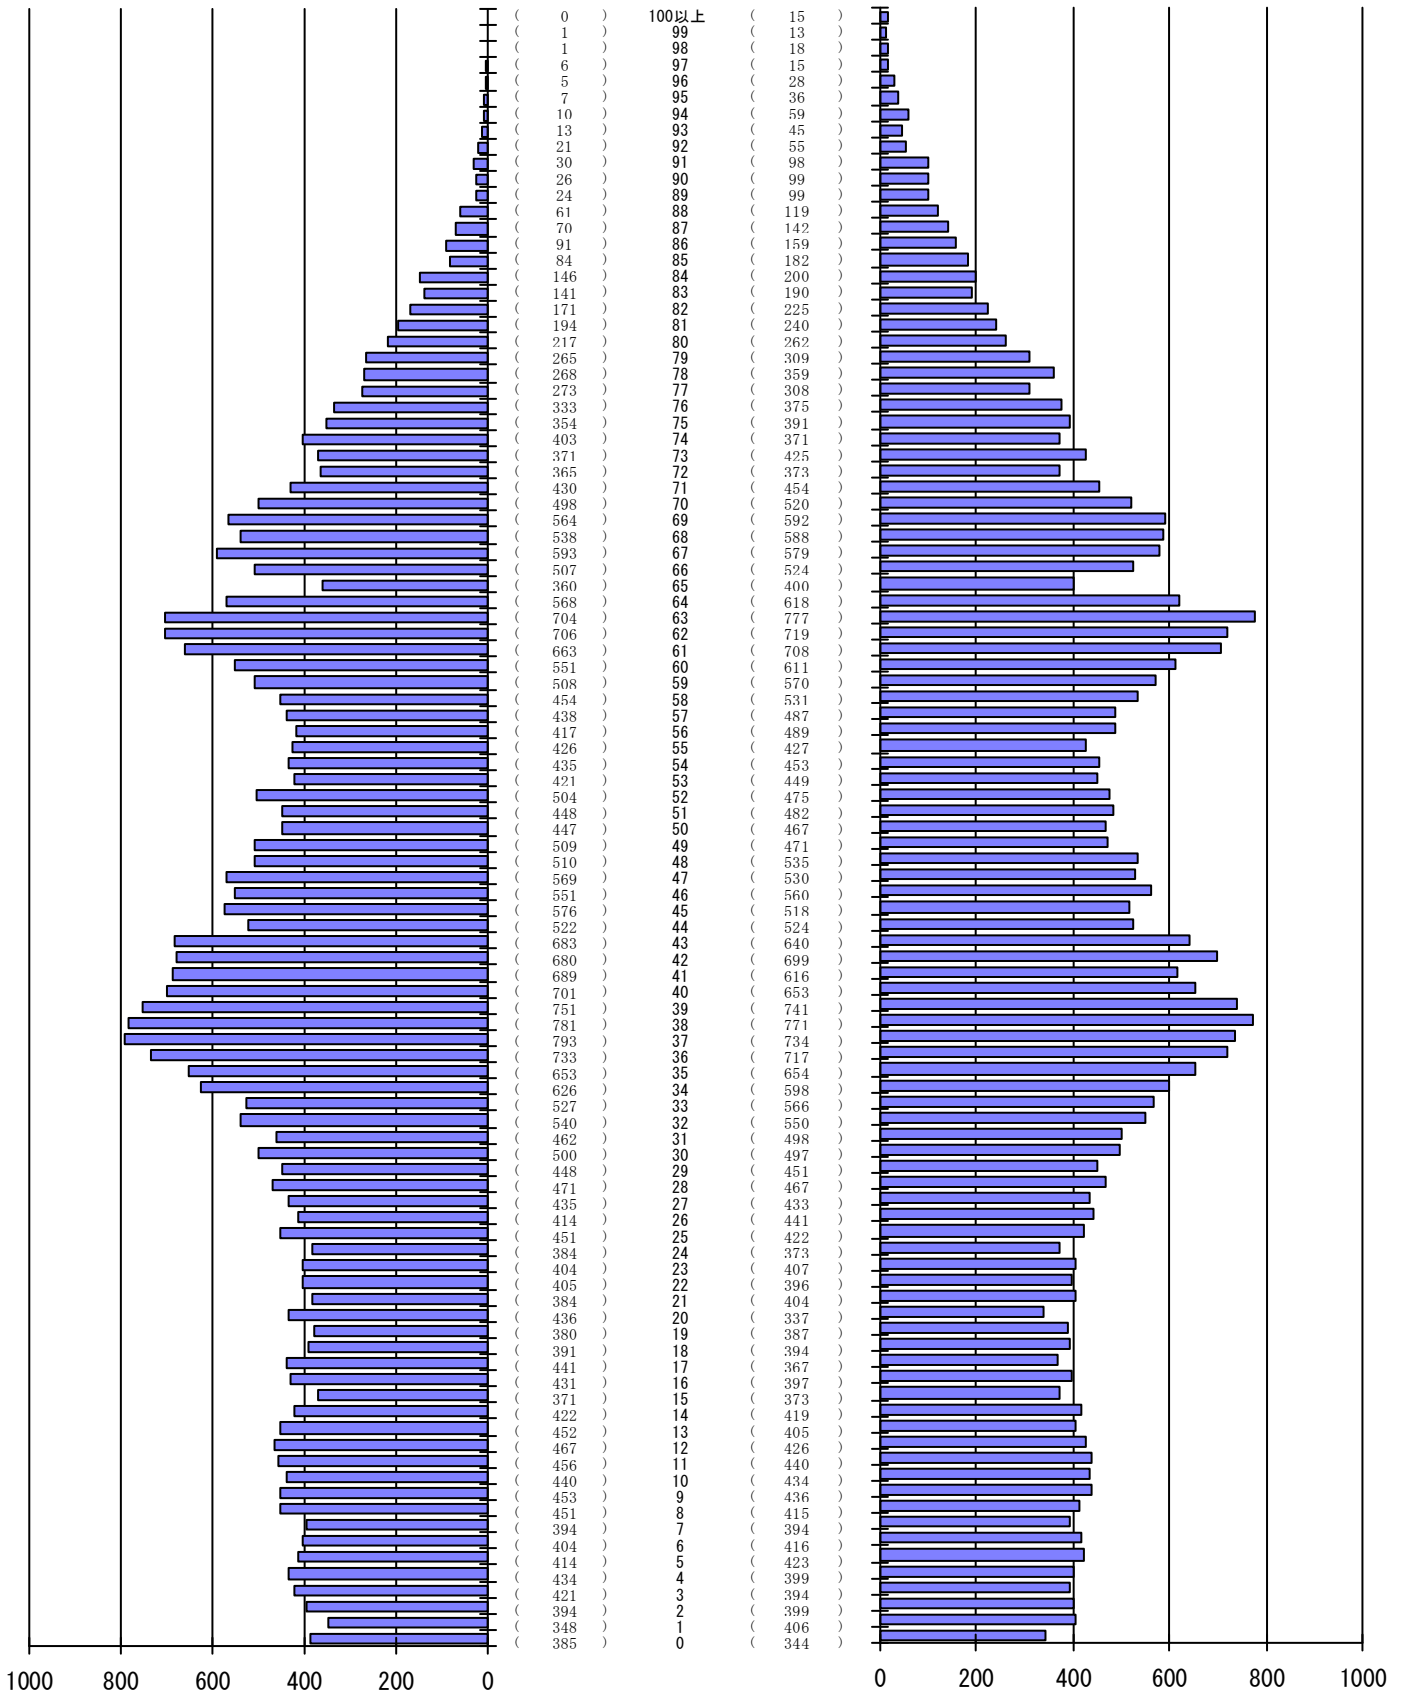

尾張旭市の人口分布表（総計）

平成23年 4月30日現在

（男）

（年齢）

（女）

男	女
40068 人	41401 人
合計	
81469 人	