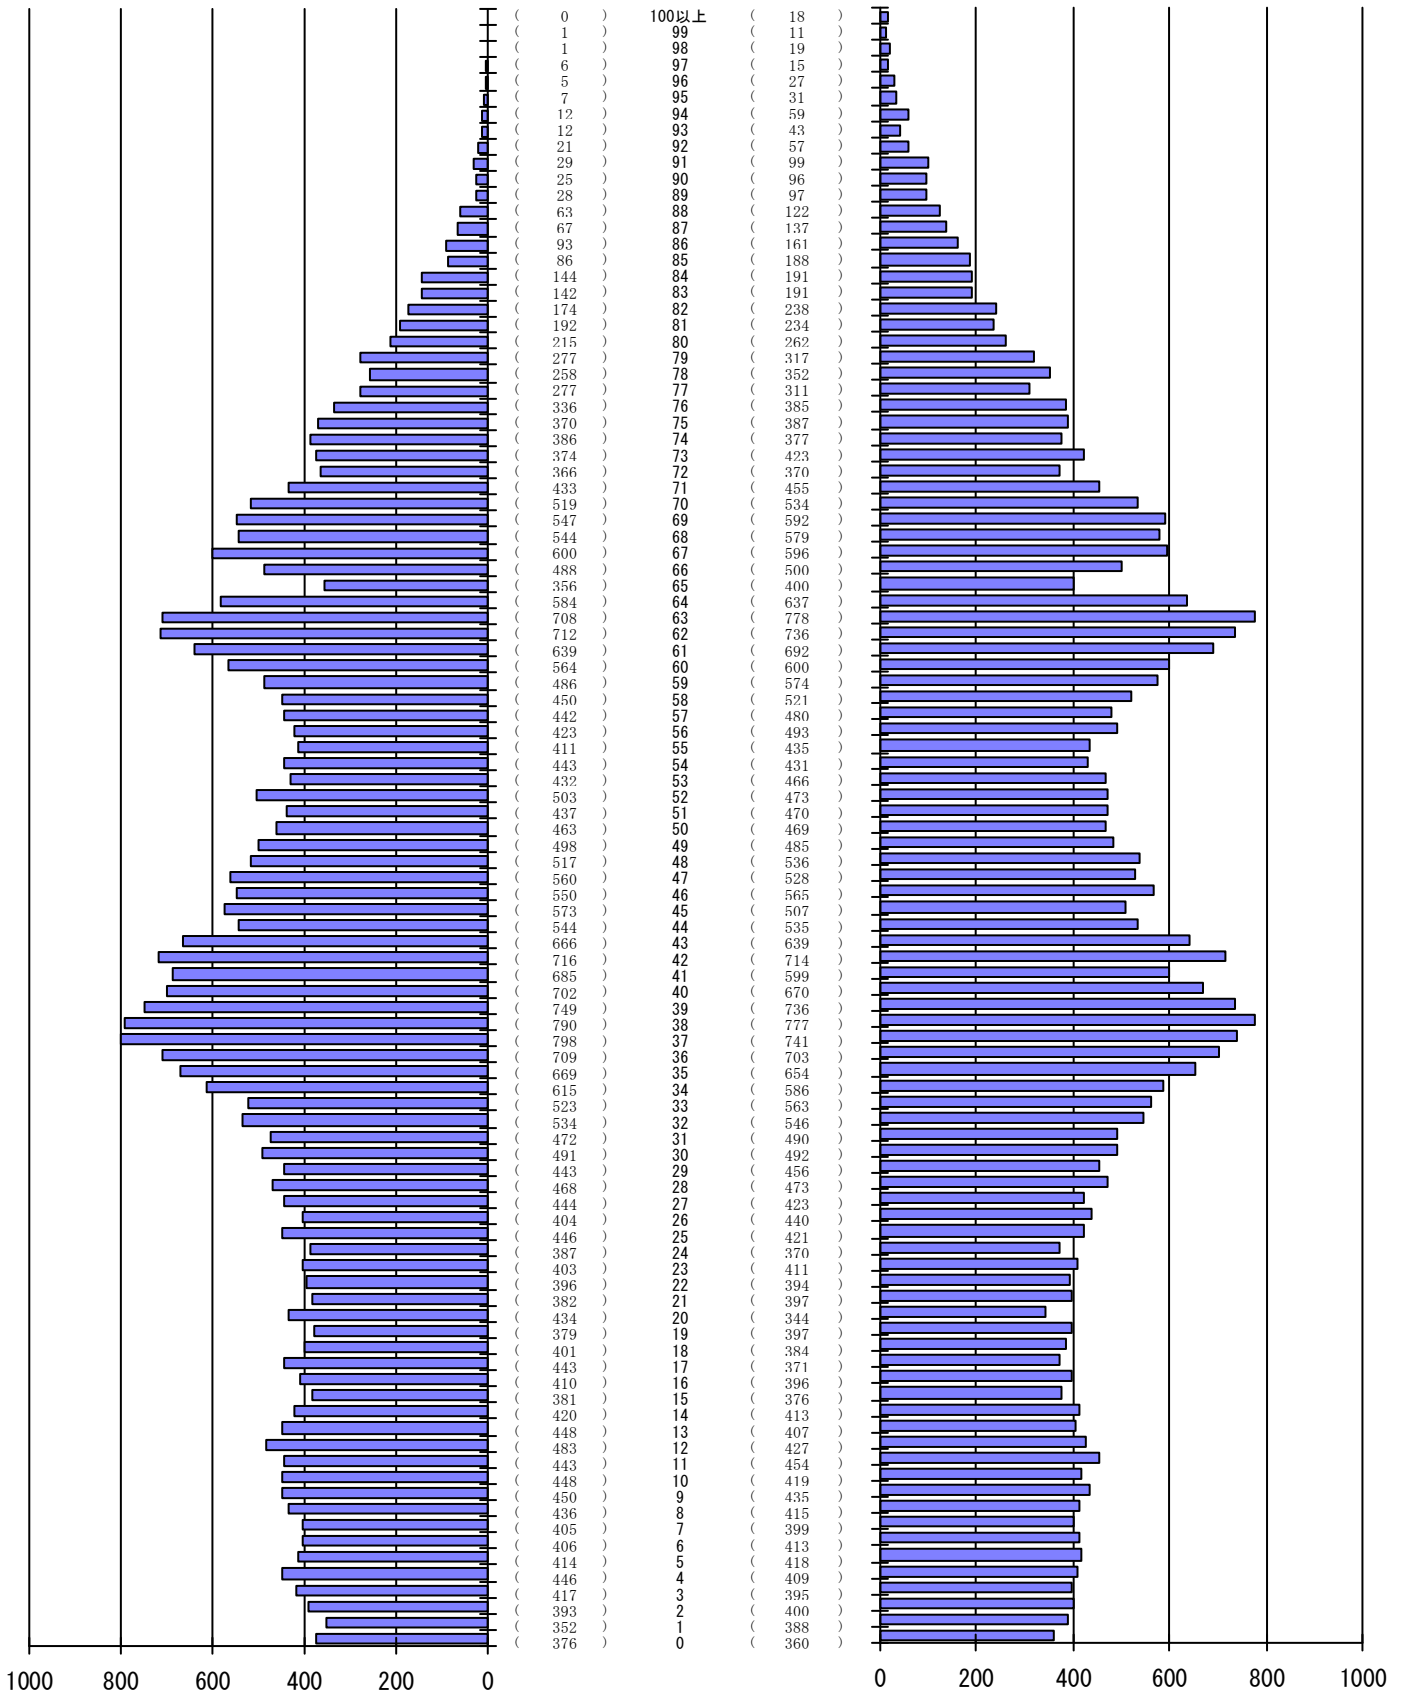

尾張旭市の人口分布表（総計）

平成23年 5月31日現在

（ 男 ）

（年齢）

（ 女 ）

男	女
40070 人	41400 人
合計	
81470 人	