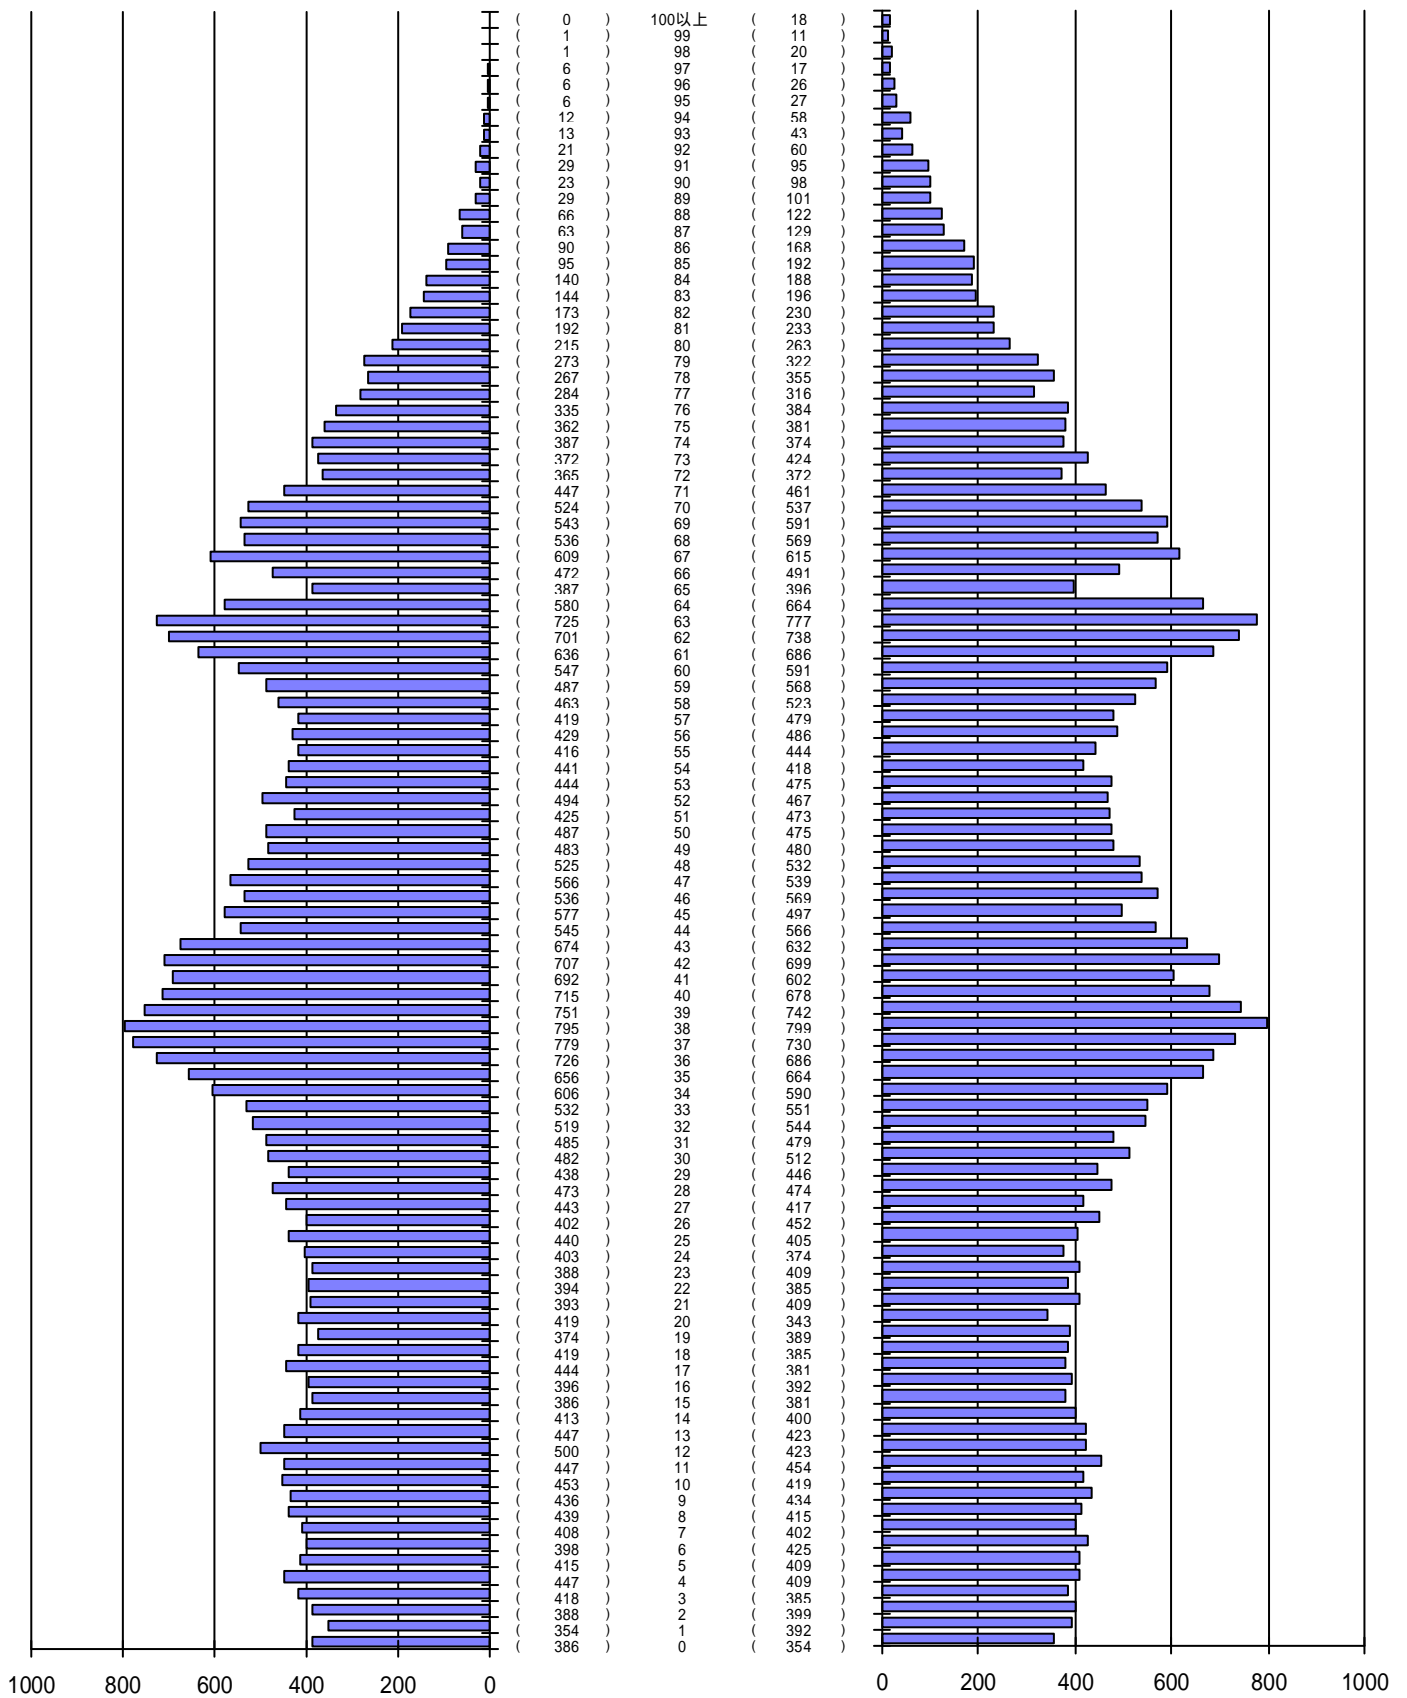

尾張旭市の人口分布表 (総計)

平成23年 6月30日現在

(男)

(年齢)

(女)

男	女
40094 人	41423 人
合計	
81517 人	