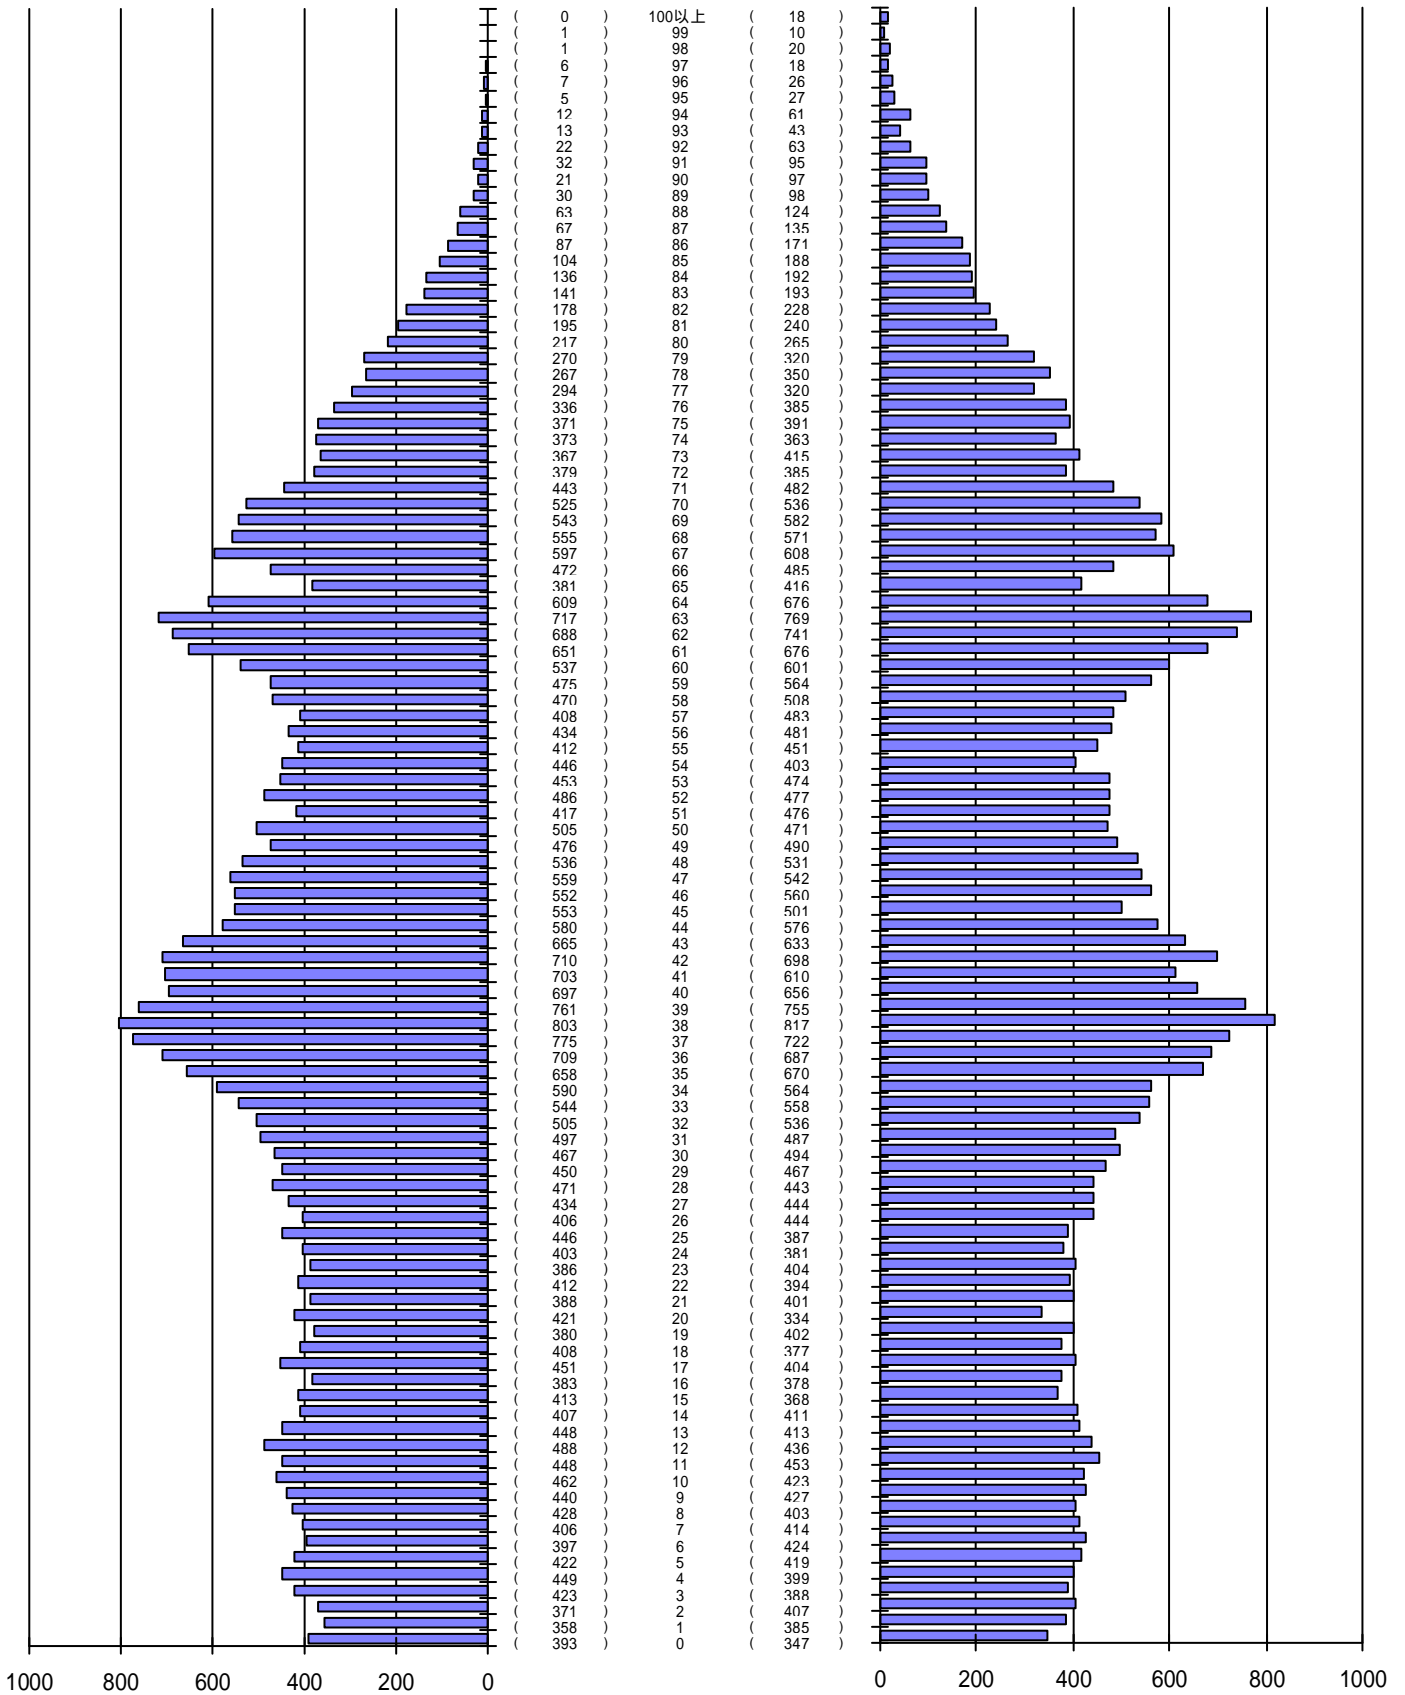

尾張旭市の人口分布表 (総計)

平成23年 7月31日現在

(男)

(年齢)

(女)

男	女
40151 人	41436 人
合計	
81587 人	