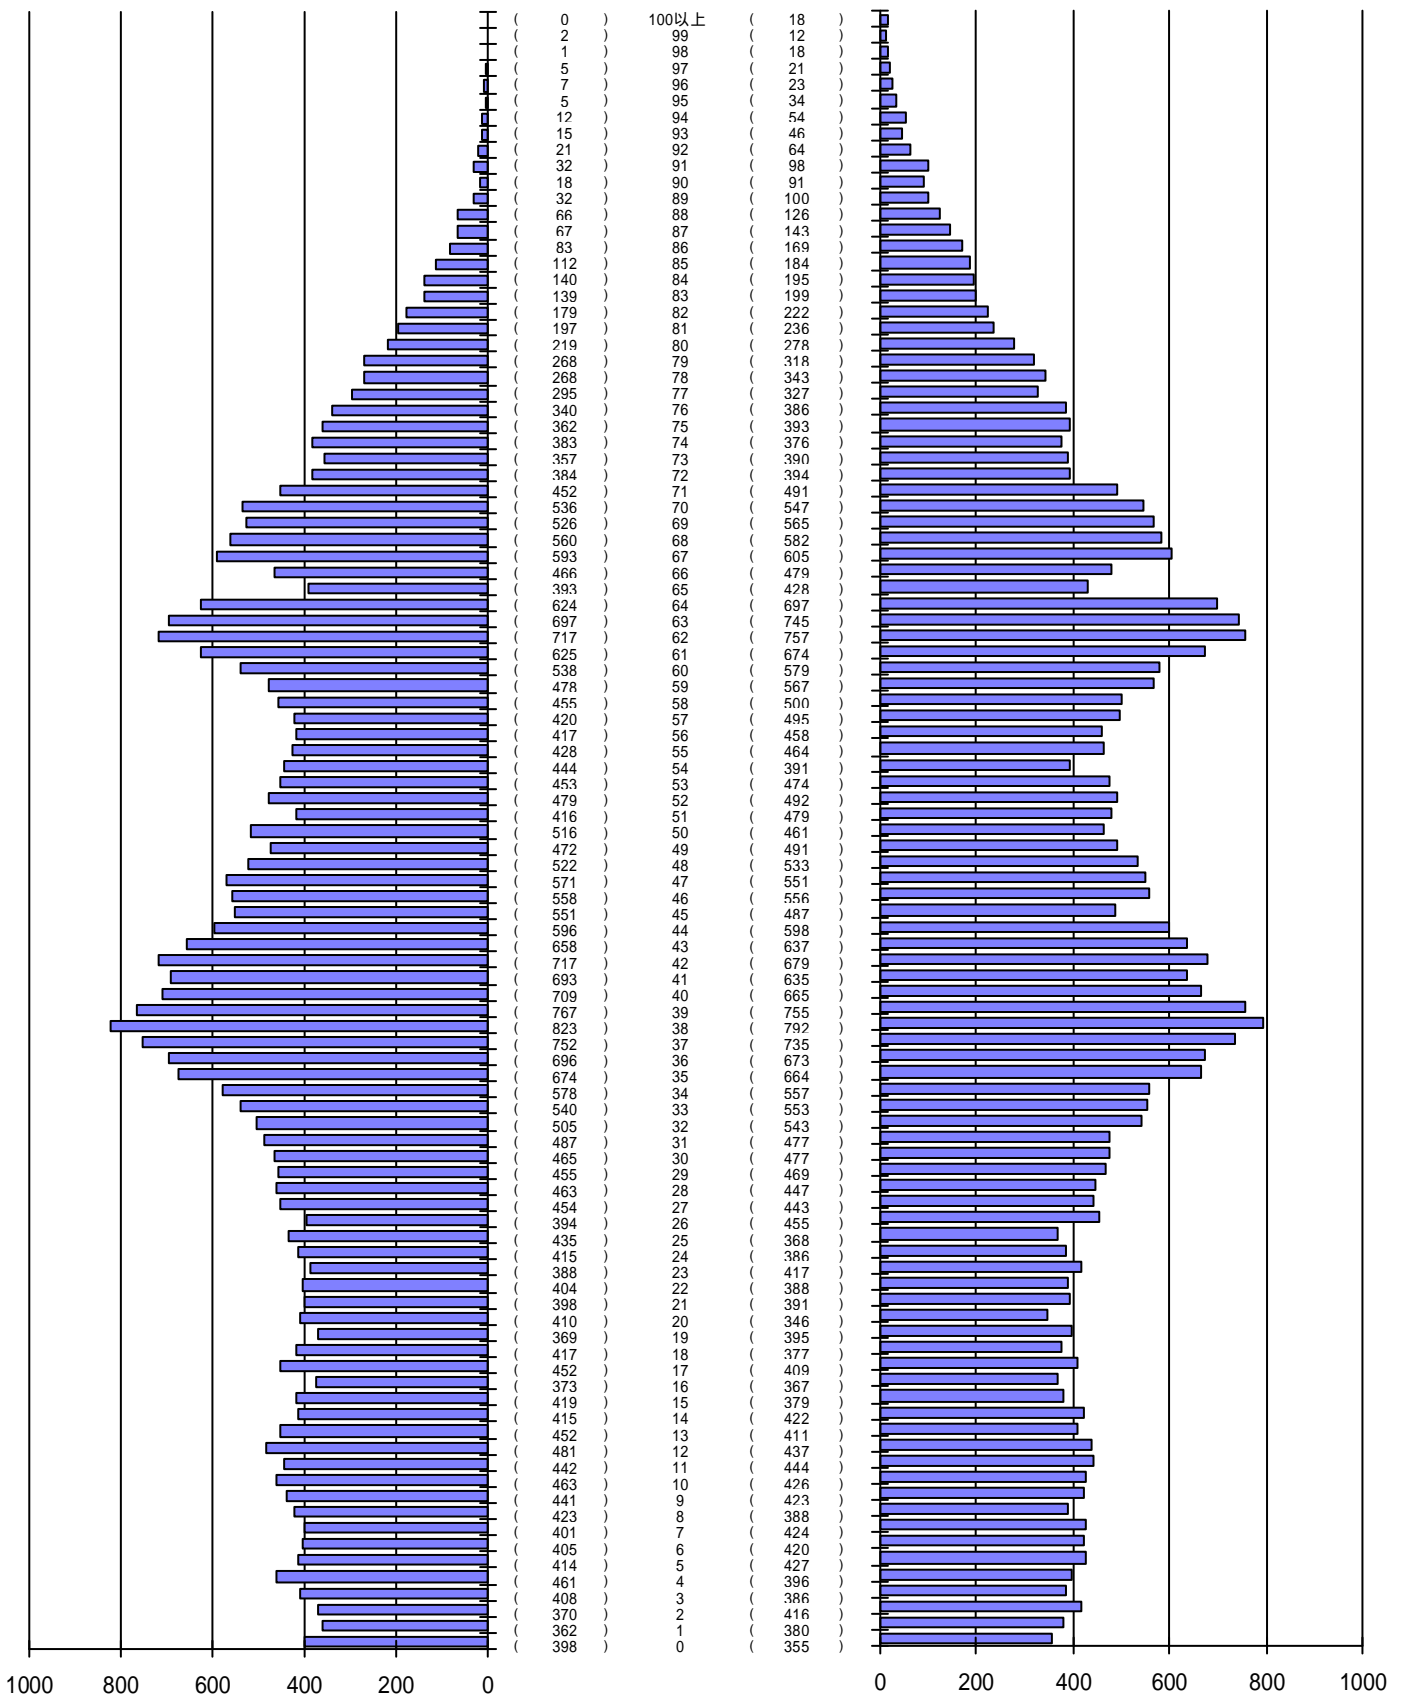

尾張旭市の人口分布表 (総計)

平成23年 8月31日現在

(男)

(年齢)

(女)

男	女
40158 人	41438 人
合計	
81596 人	