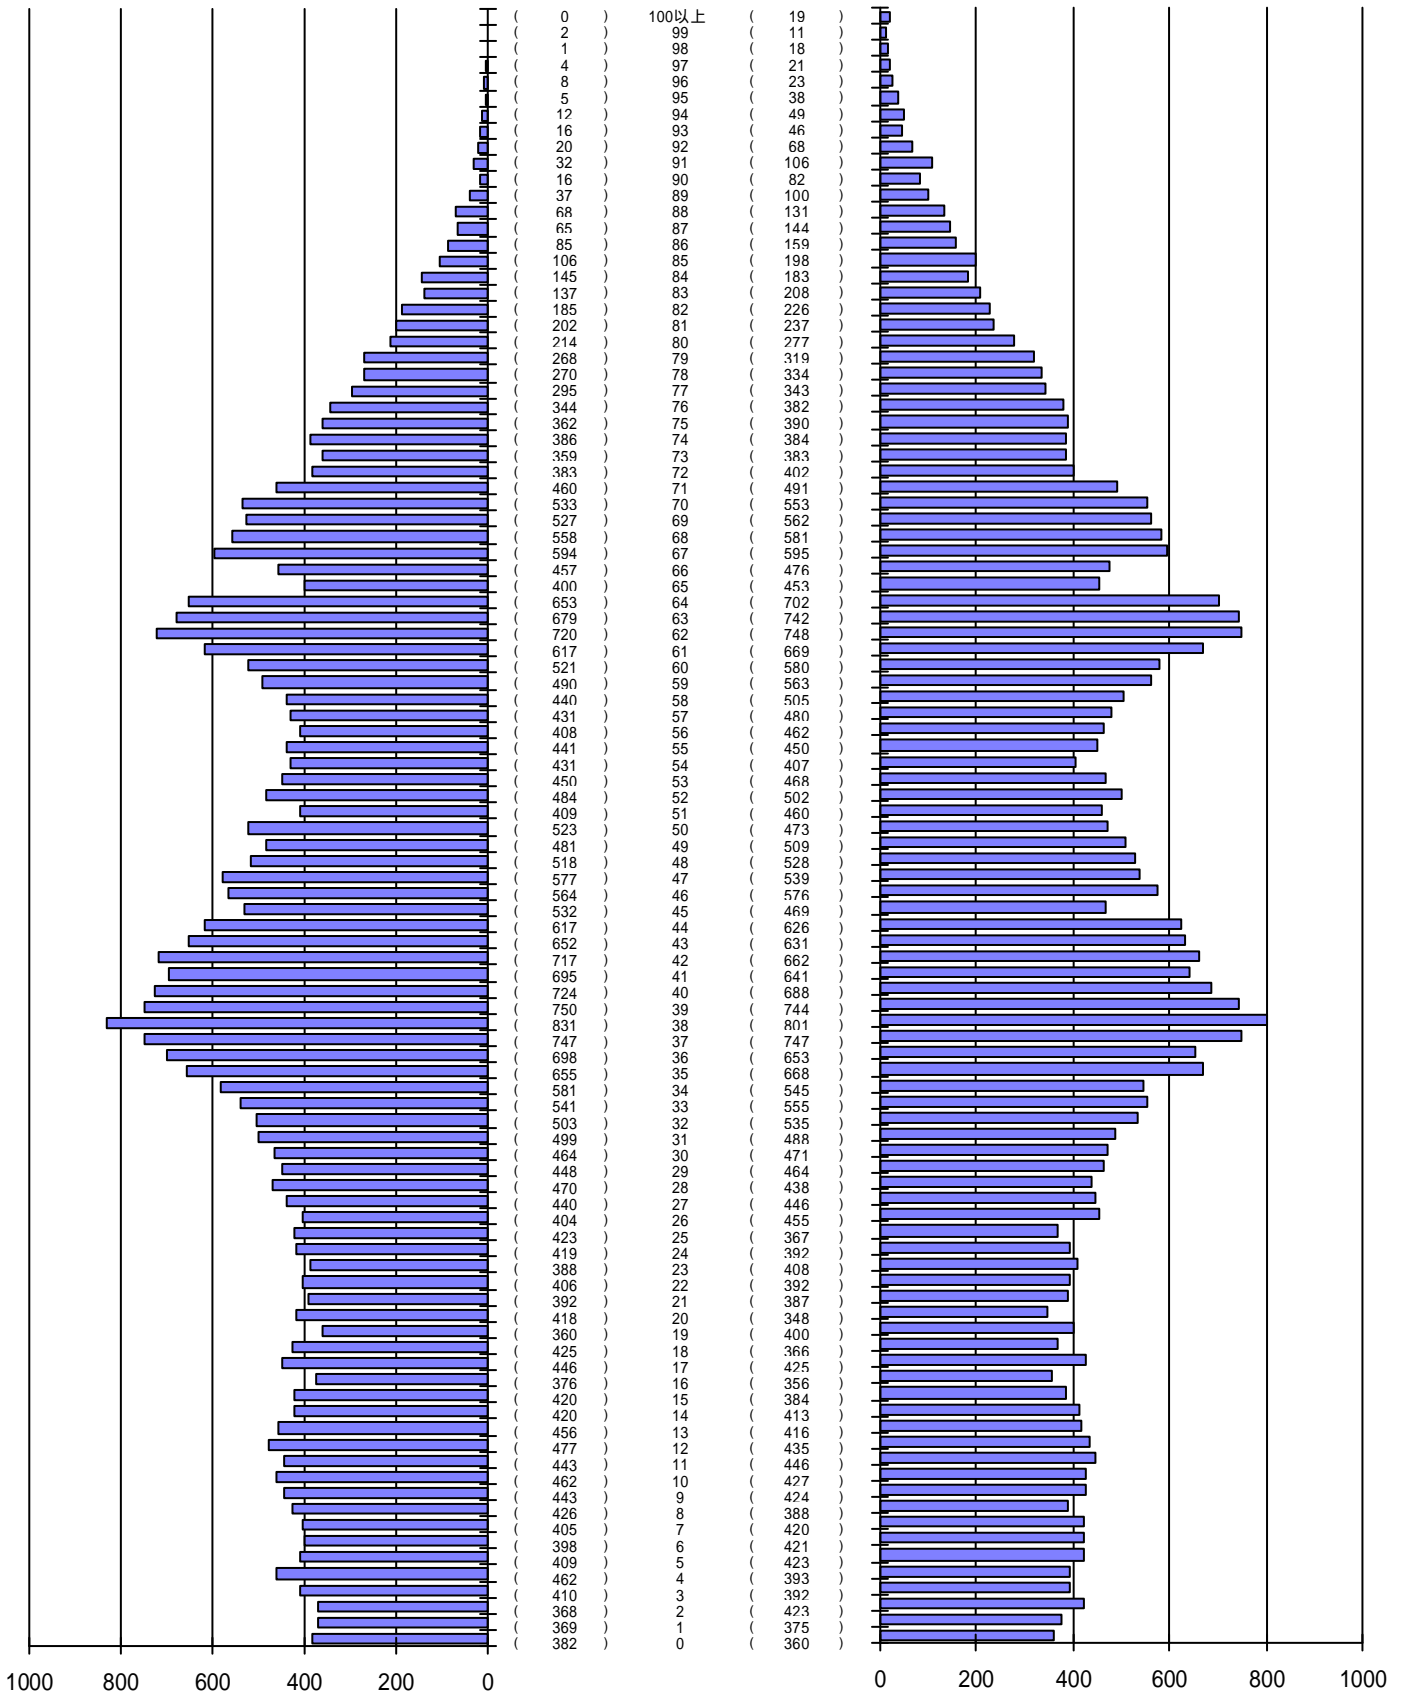

尾張旭市の人口分布表 (総計)

平成23年 9月30日現在

(男)

(年齢)

(女)

男	女
40164 人	41463 人
合計	
81627 人	