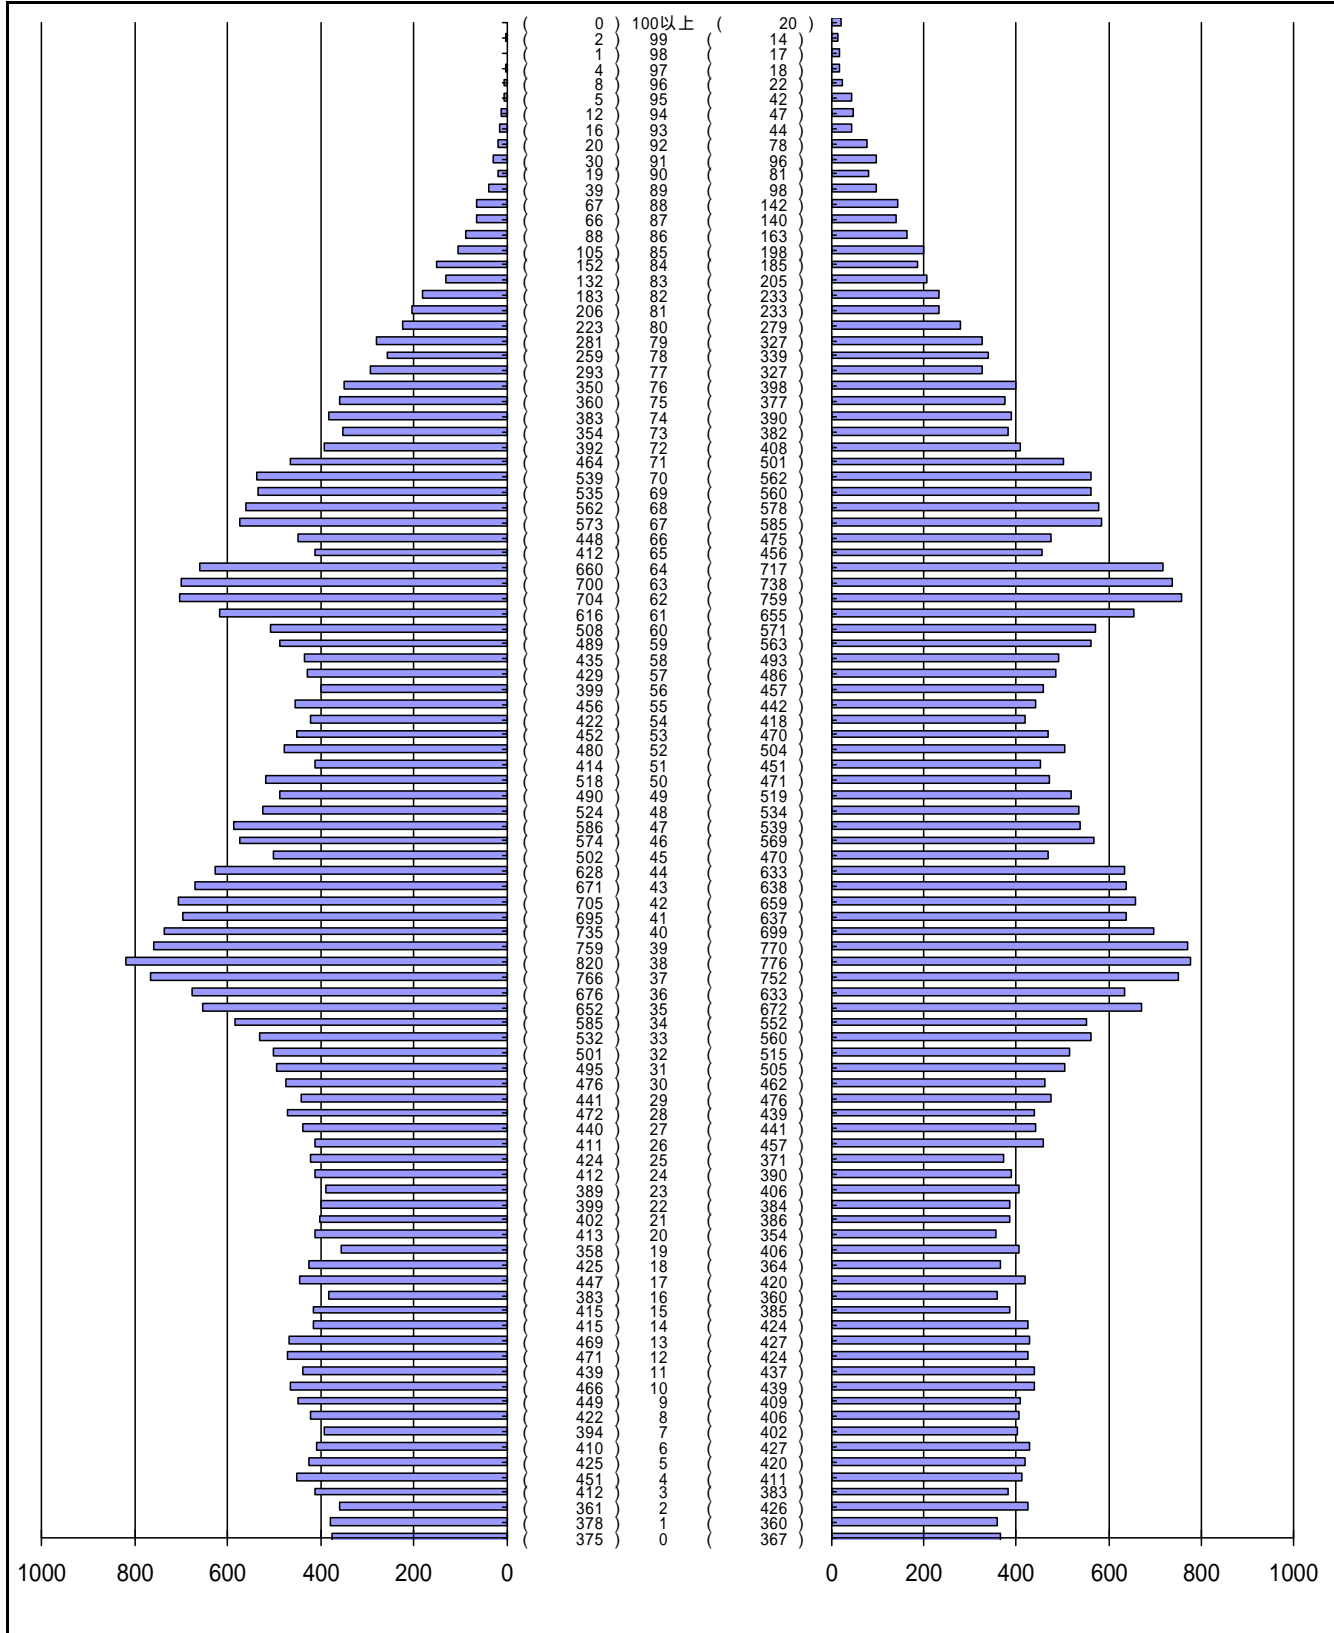

尾張旭市の人口分布表 (総計)

平成23年10月31日 現在

(男)

(年齢)

(女)

男	女
40205 人	41510 人
合計	
81715 人	