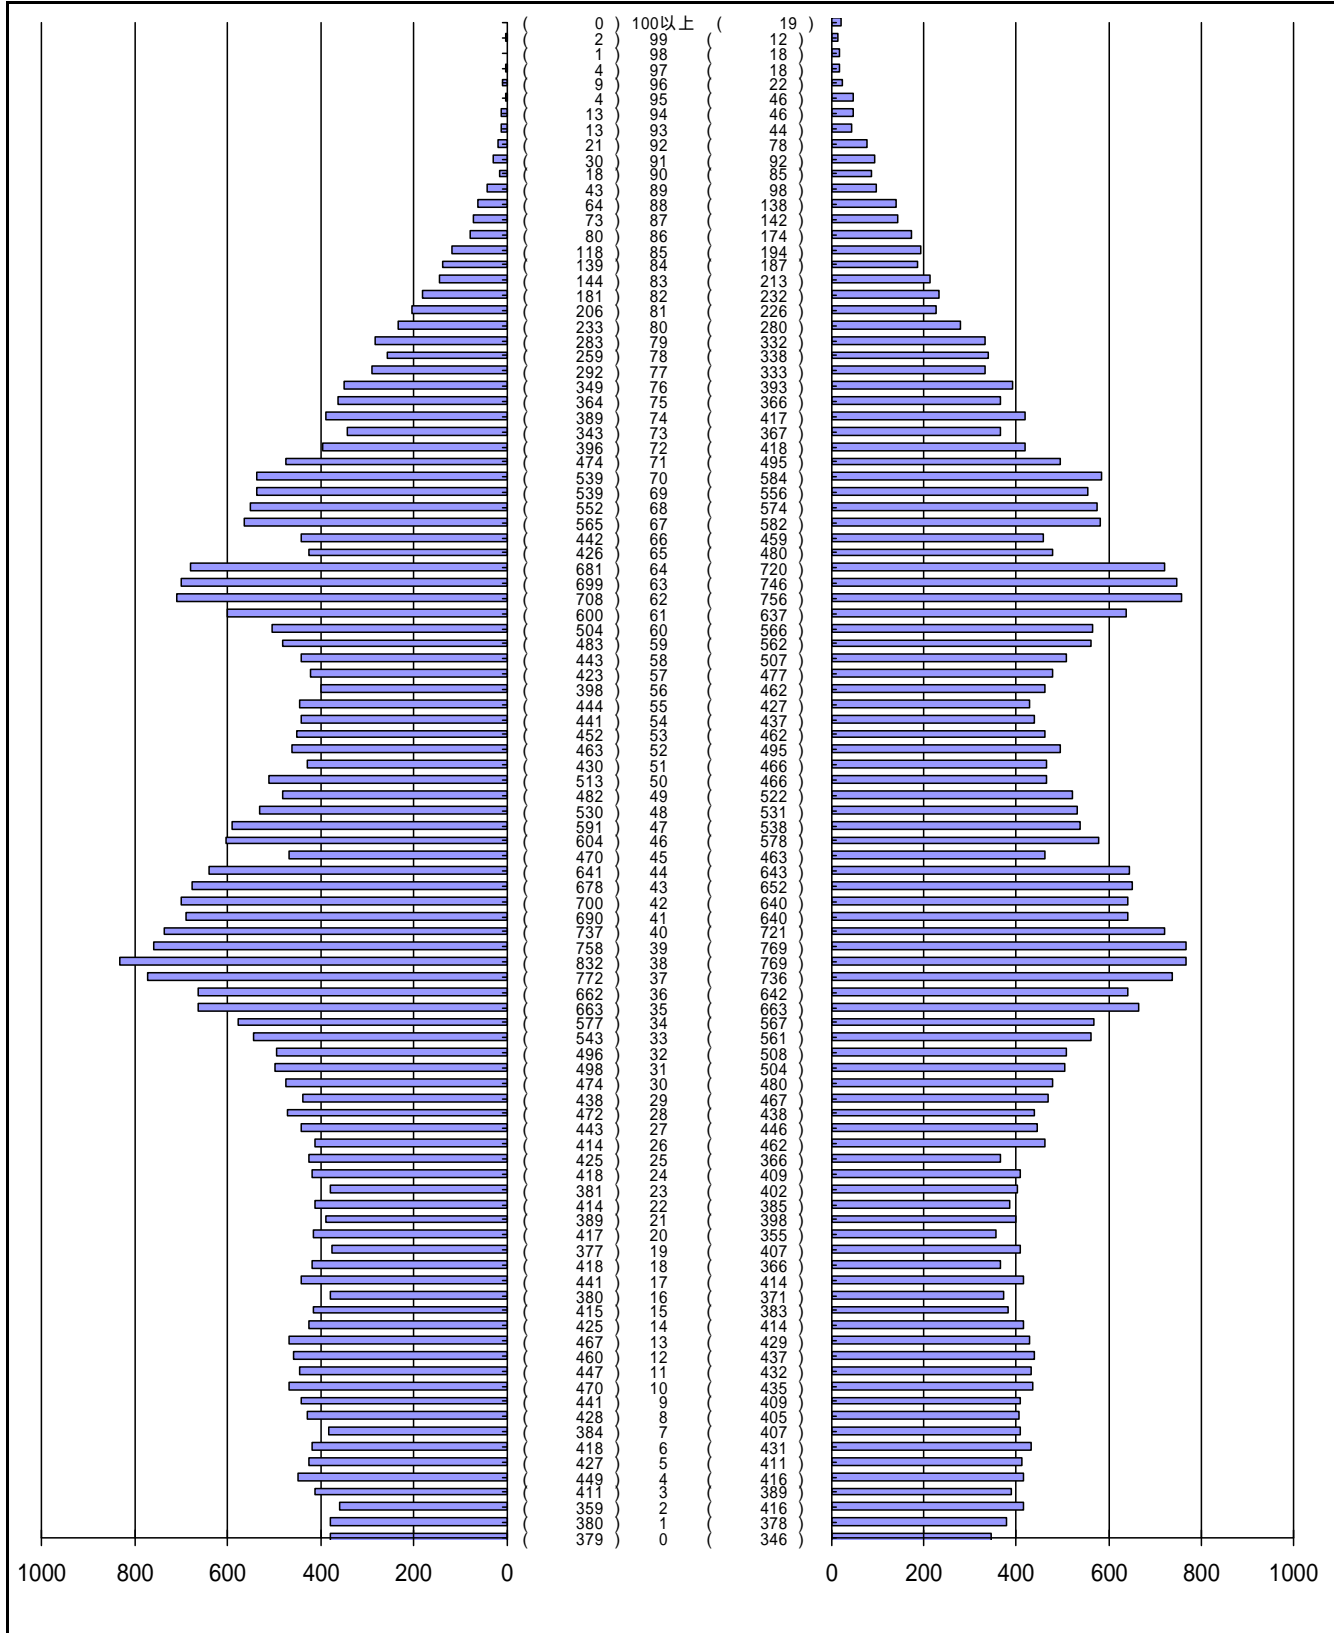

尾張旭市の人口分布表

平成23年11月30日 現在

(男)

(年齢)

(女)

男	女
40275 人	41595 人
合計	
81870 人	