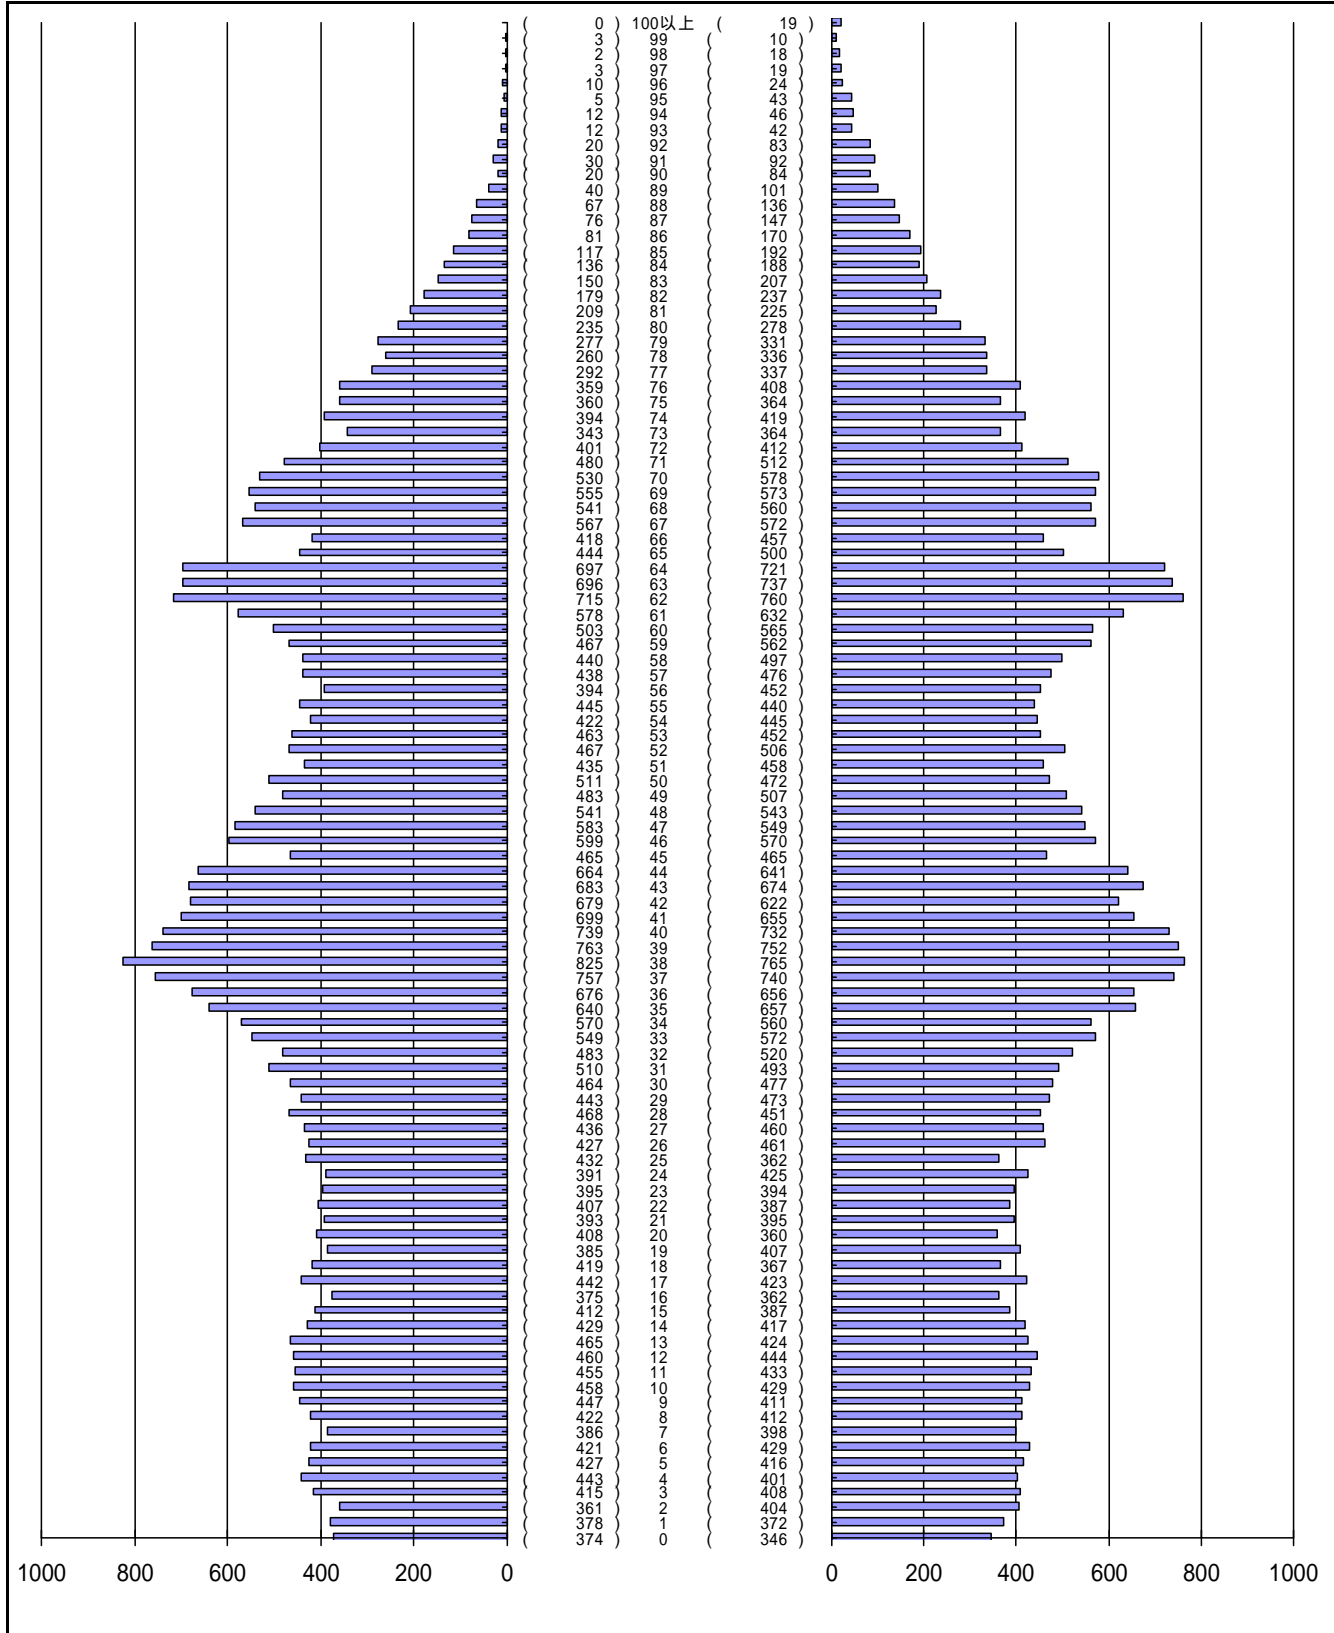

尾張旭市の人口分布表 (総計)

平成23年12月31日 現在

(男)

(年齢)

(女)

男	女
40245 人	41667 人
合計	
81912 人	