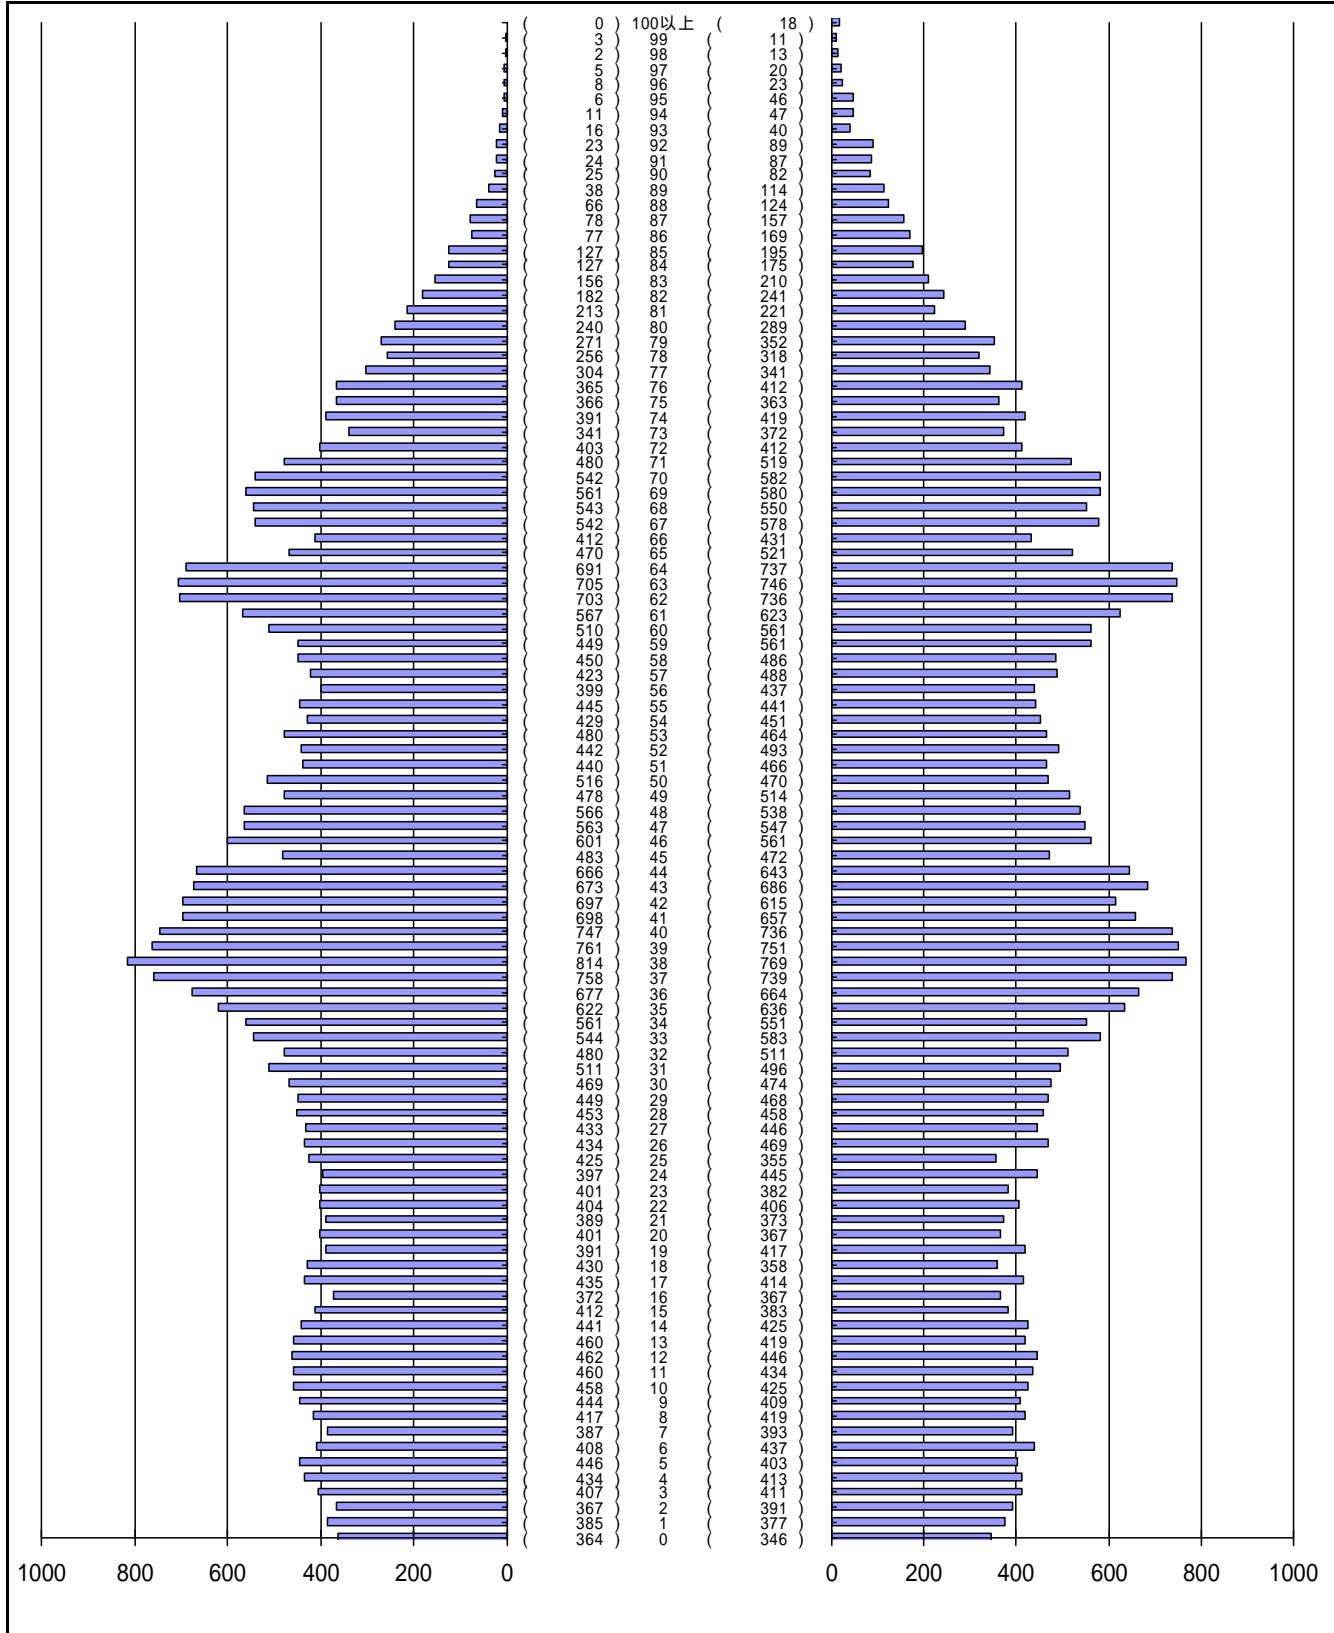

# 尾張旭市の人口分布表 ( 総計 )

平成24年 1月31日 現在

( 男 )

( 年齢 )

( 女 )

男	女
40258 人	41680 人
合計	
81938 人	