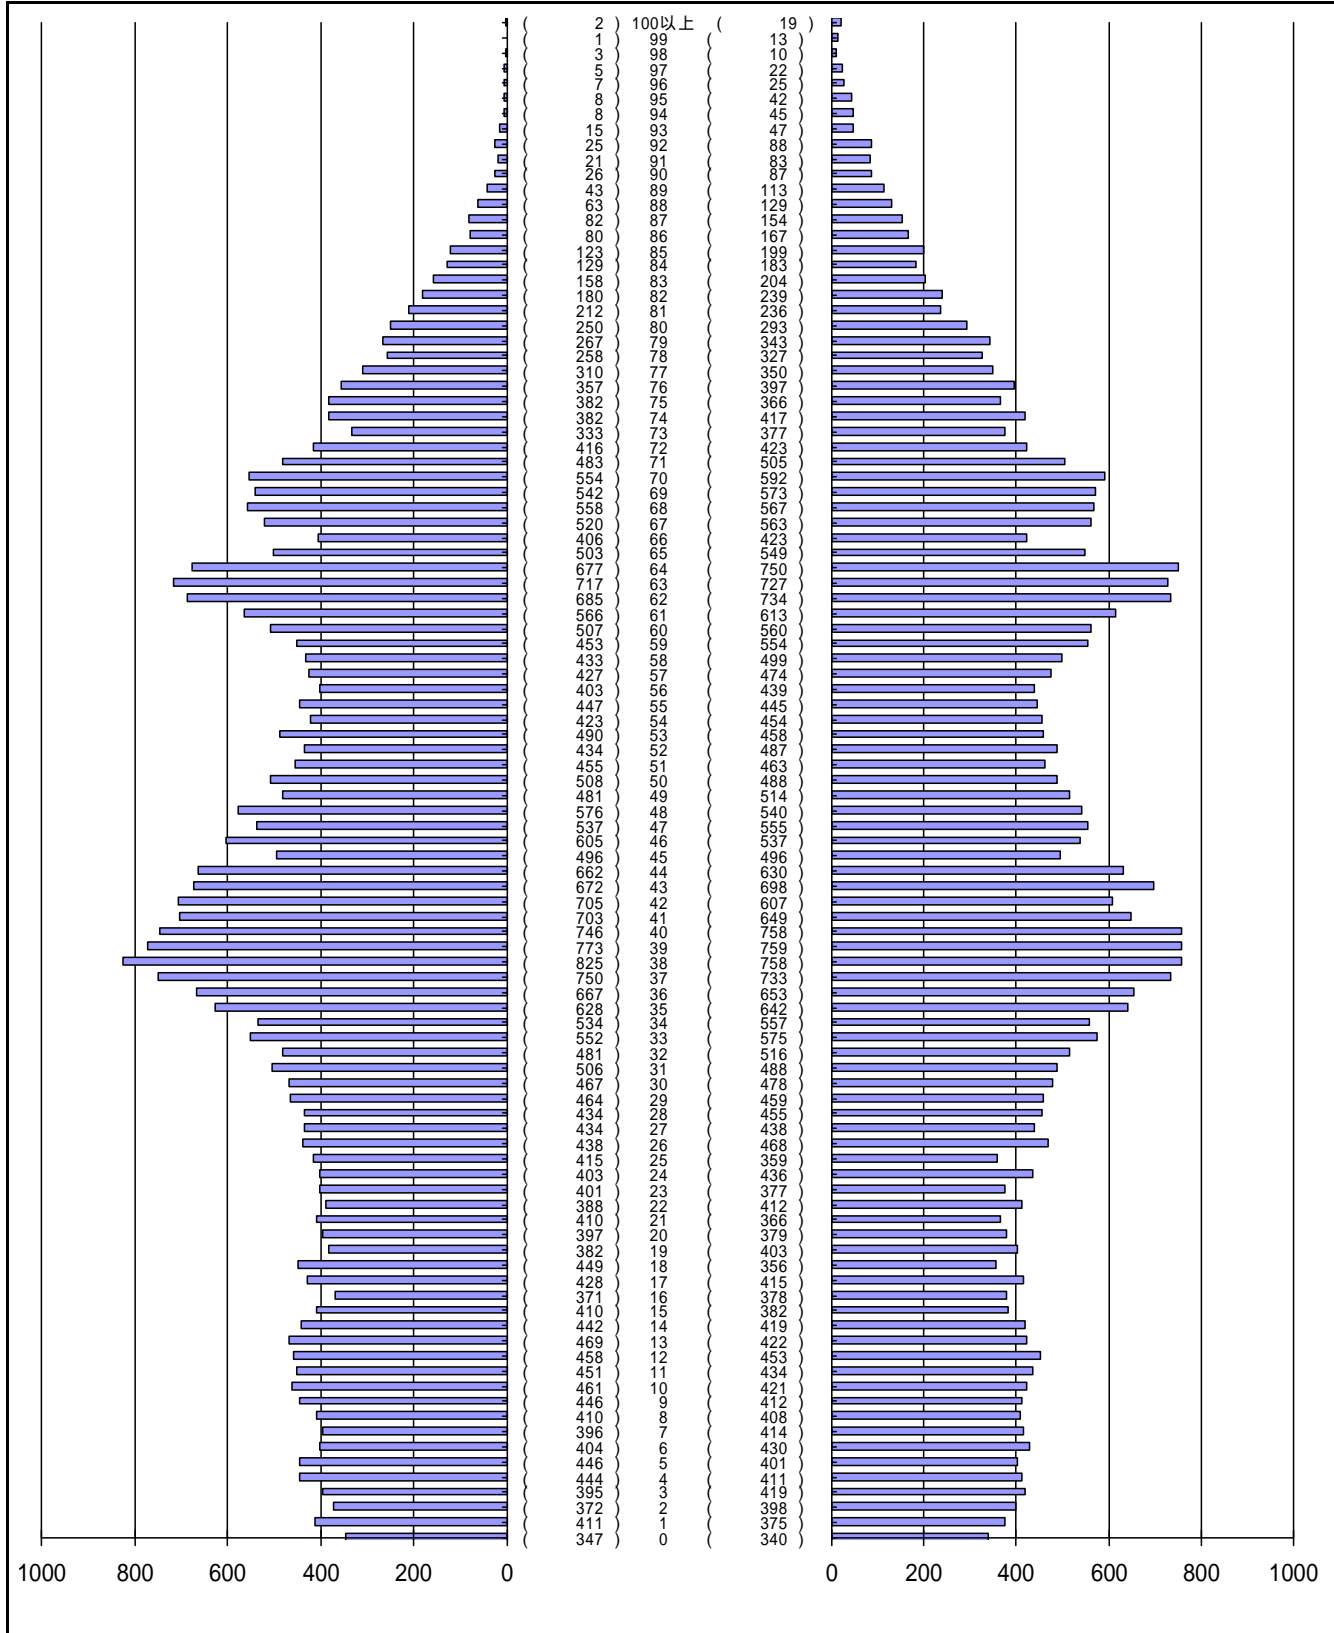

# 尾張旭市の人口分布表 ( 総計 )

平成24年 2月29日 現在

( 男 )

( 年齢 )

( 女 )

男	女
40279 人	41698 人
合計	
81977 人	