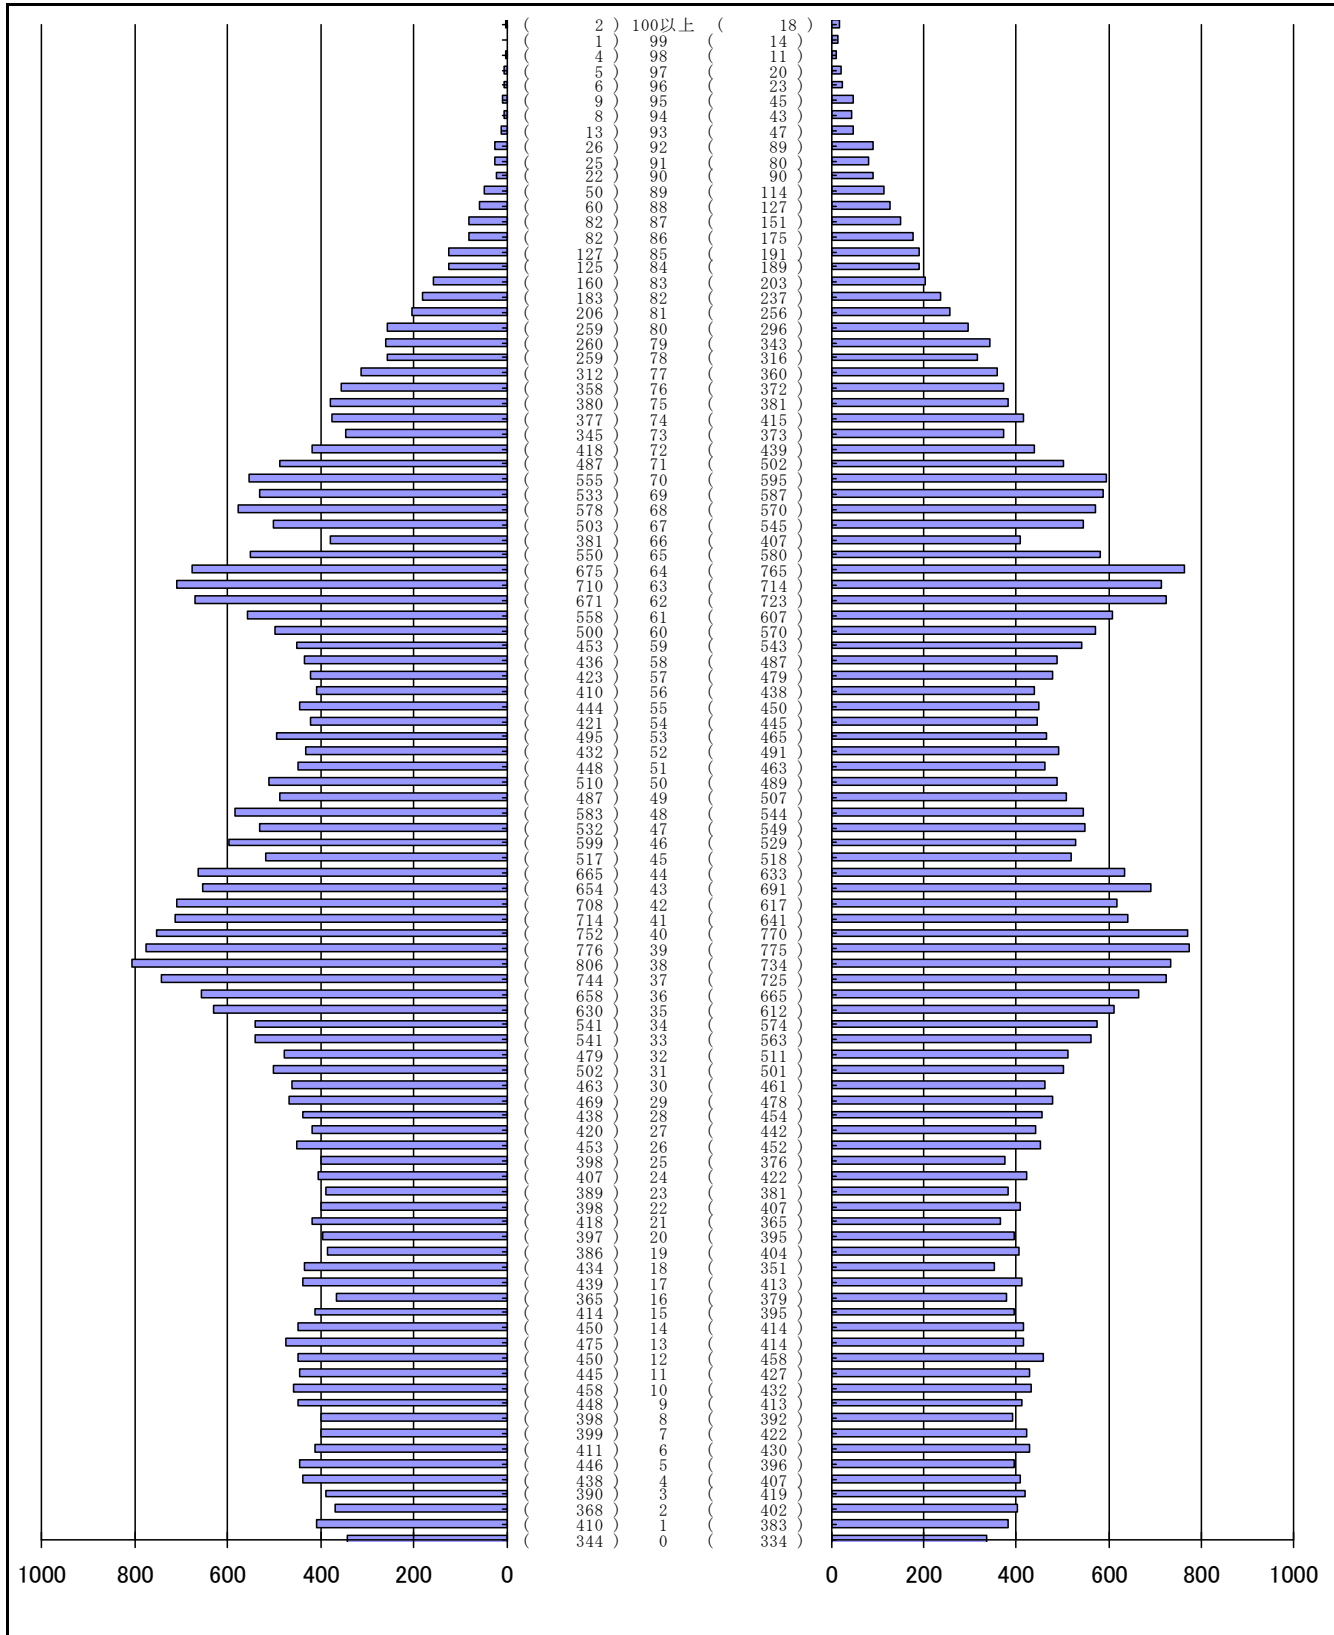

尾張旭市の人口分布表（総計）

平成24年 3月31日 現在

（男）

（年齢）

（女）

男	女
40243 人	41710 人
合計	
81953 人	