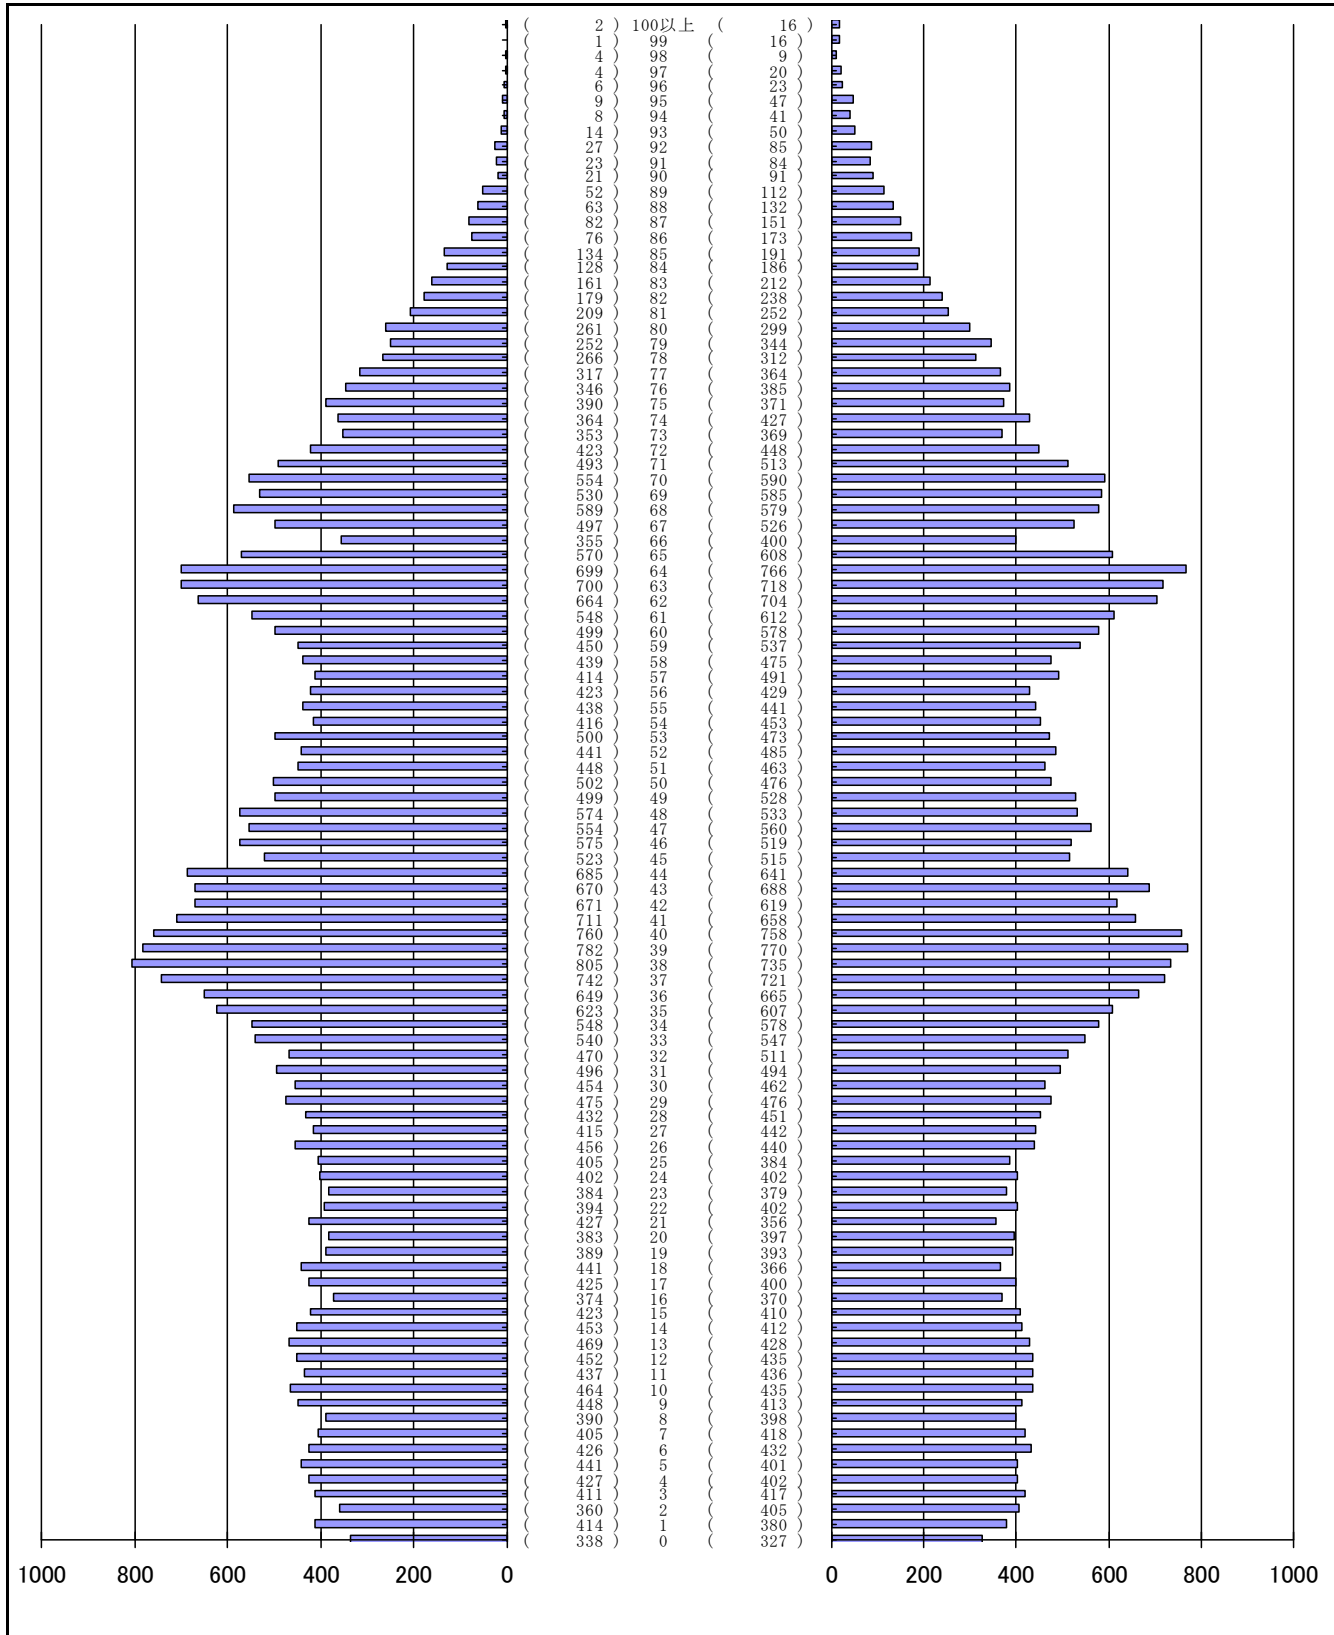

尾張旭市の人口分布表（総計）

平成24年 4月30日 現在

（男）

（年齢）

（女）

男	女
40235 人	41666 人
合計	
81901 人	