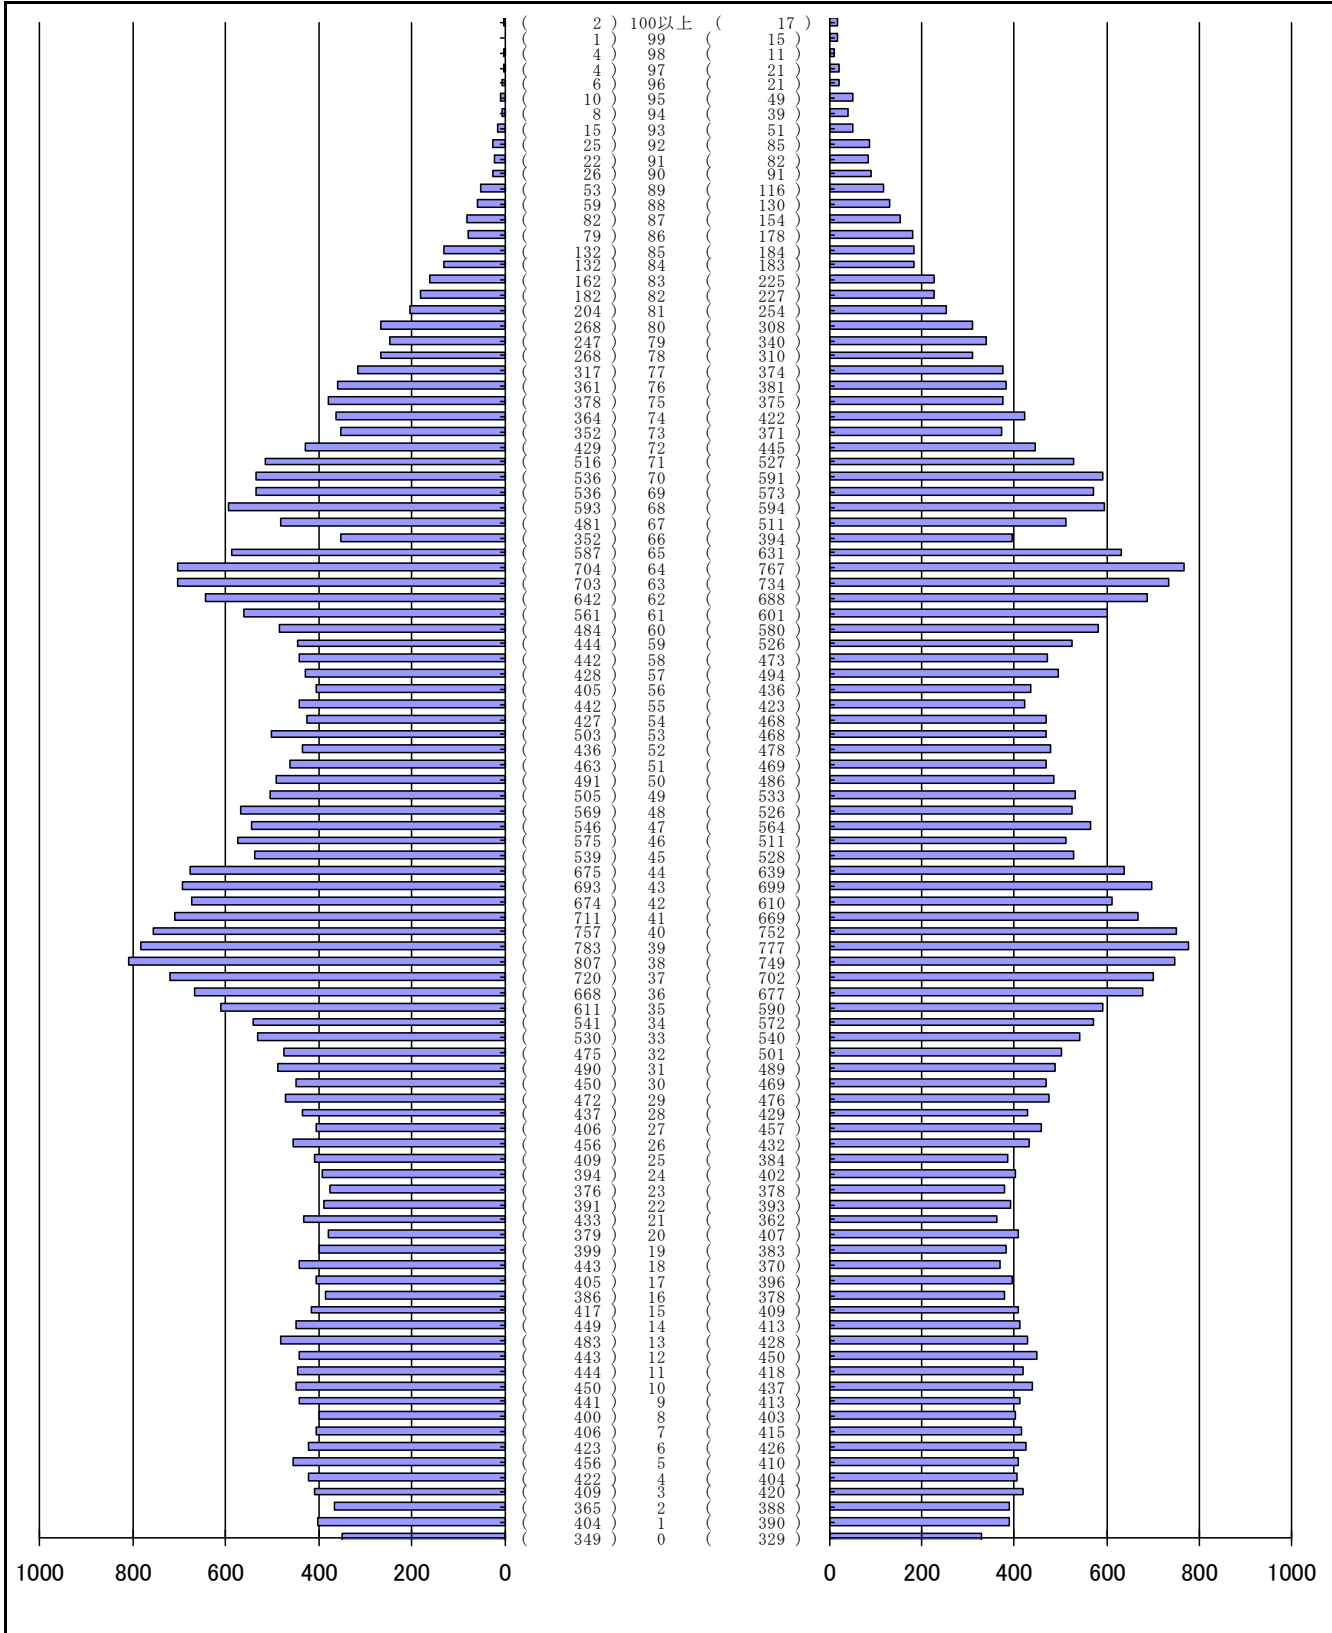

尾張旭市の人口分布表（総計）

平成24年 5月31日 現在

（男）

（年齢）

（女）

男	女
40234 人	41668 人
合計	
81902 人	