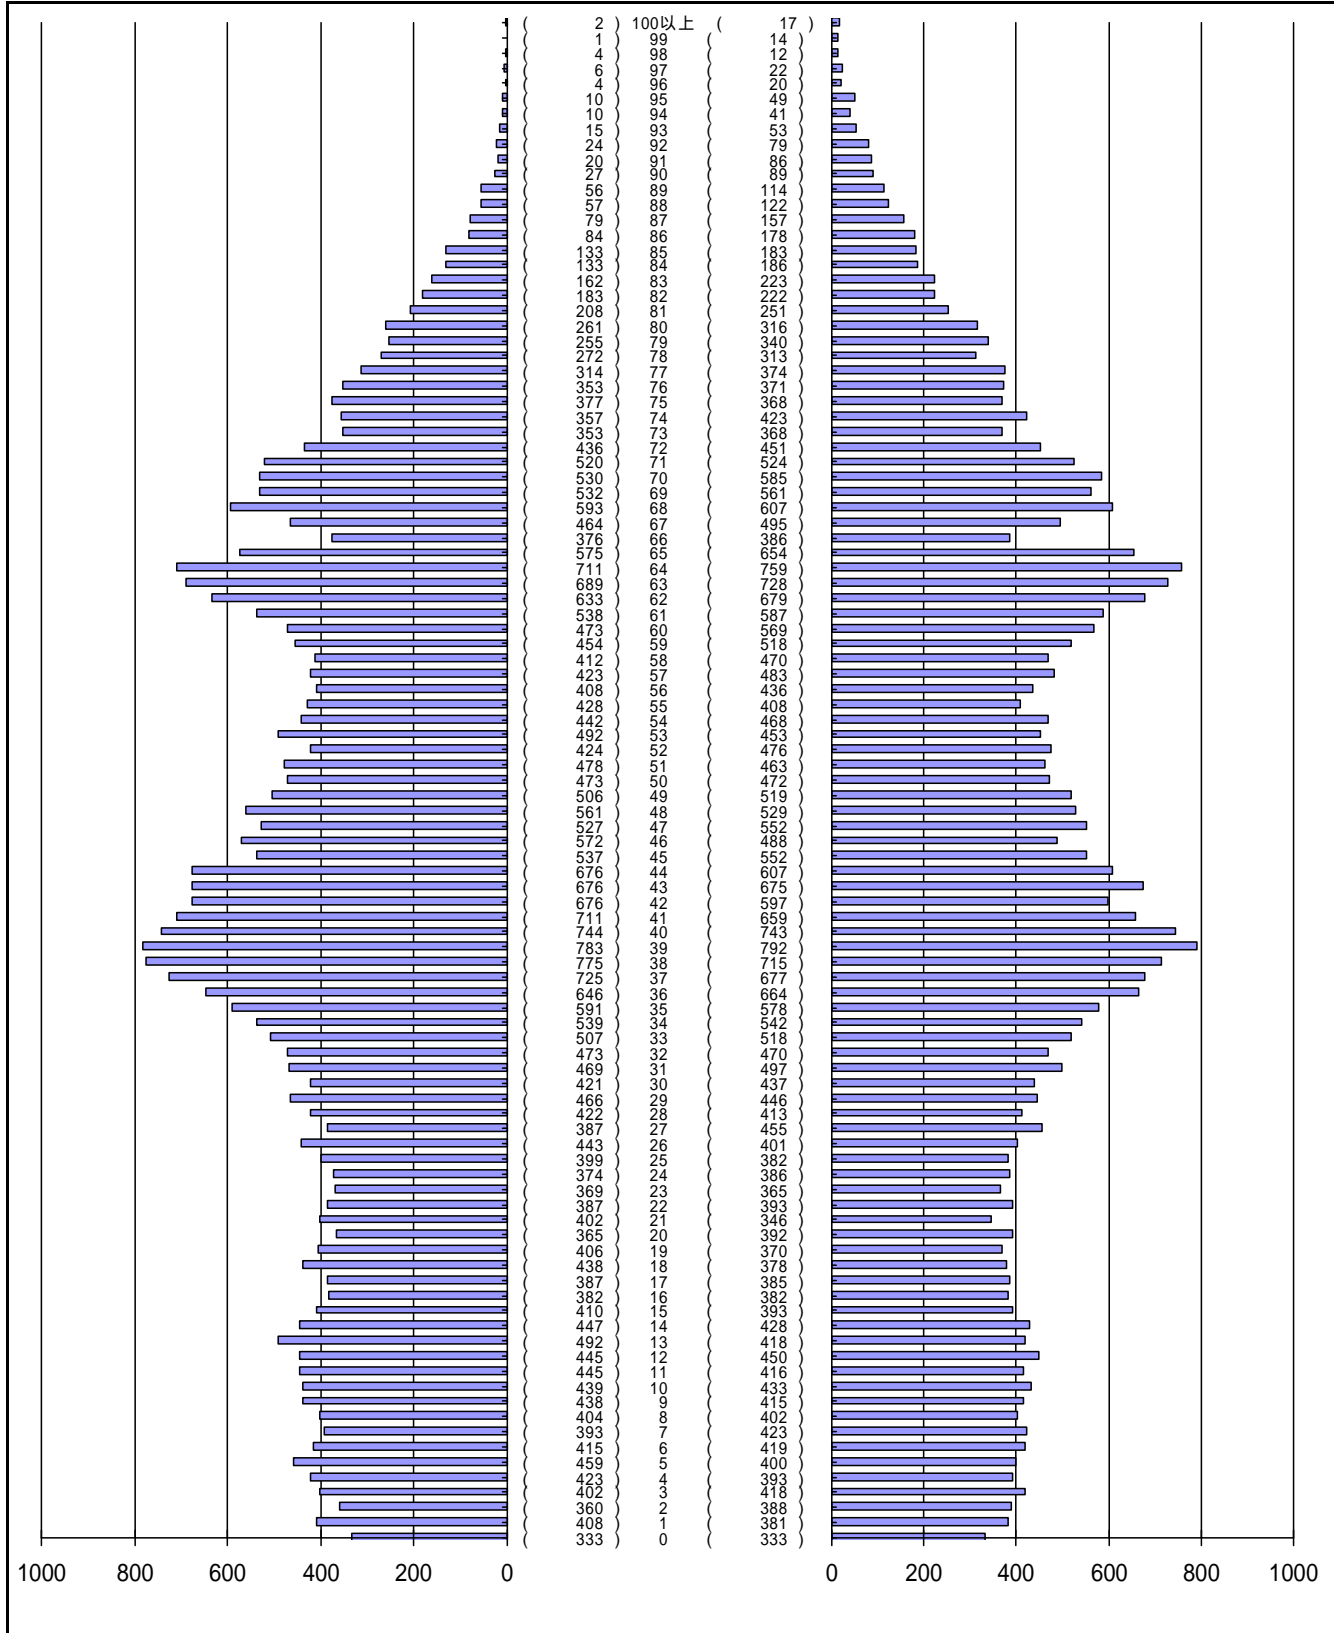

# 尾張旭市の人口分布表 (日本人)

平成24年 6月30日 現在

(男)

(年齢)

(女)

男	女
39719 人	41038 人
合計	
80757 人	