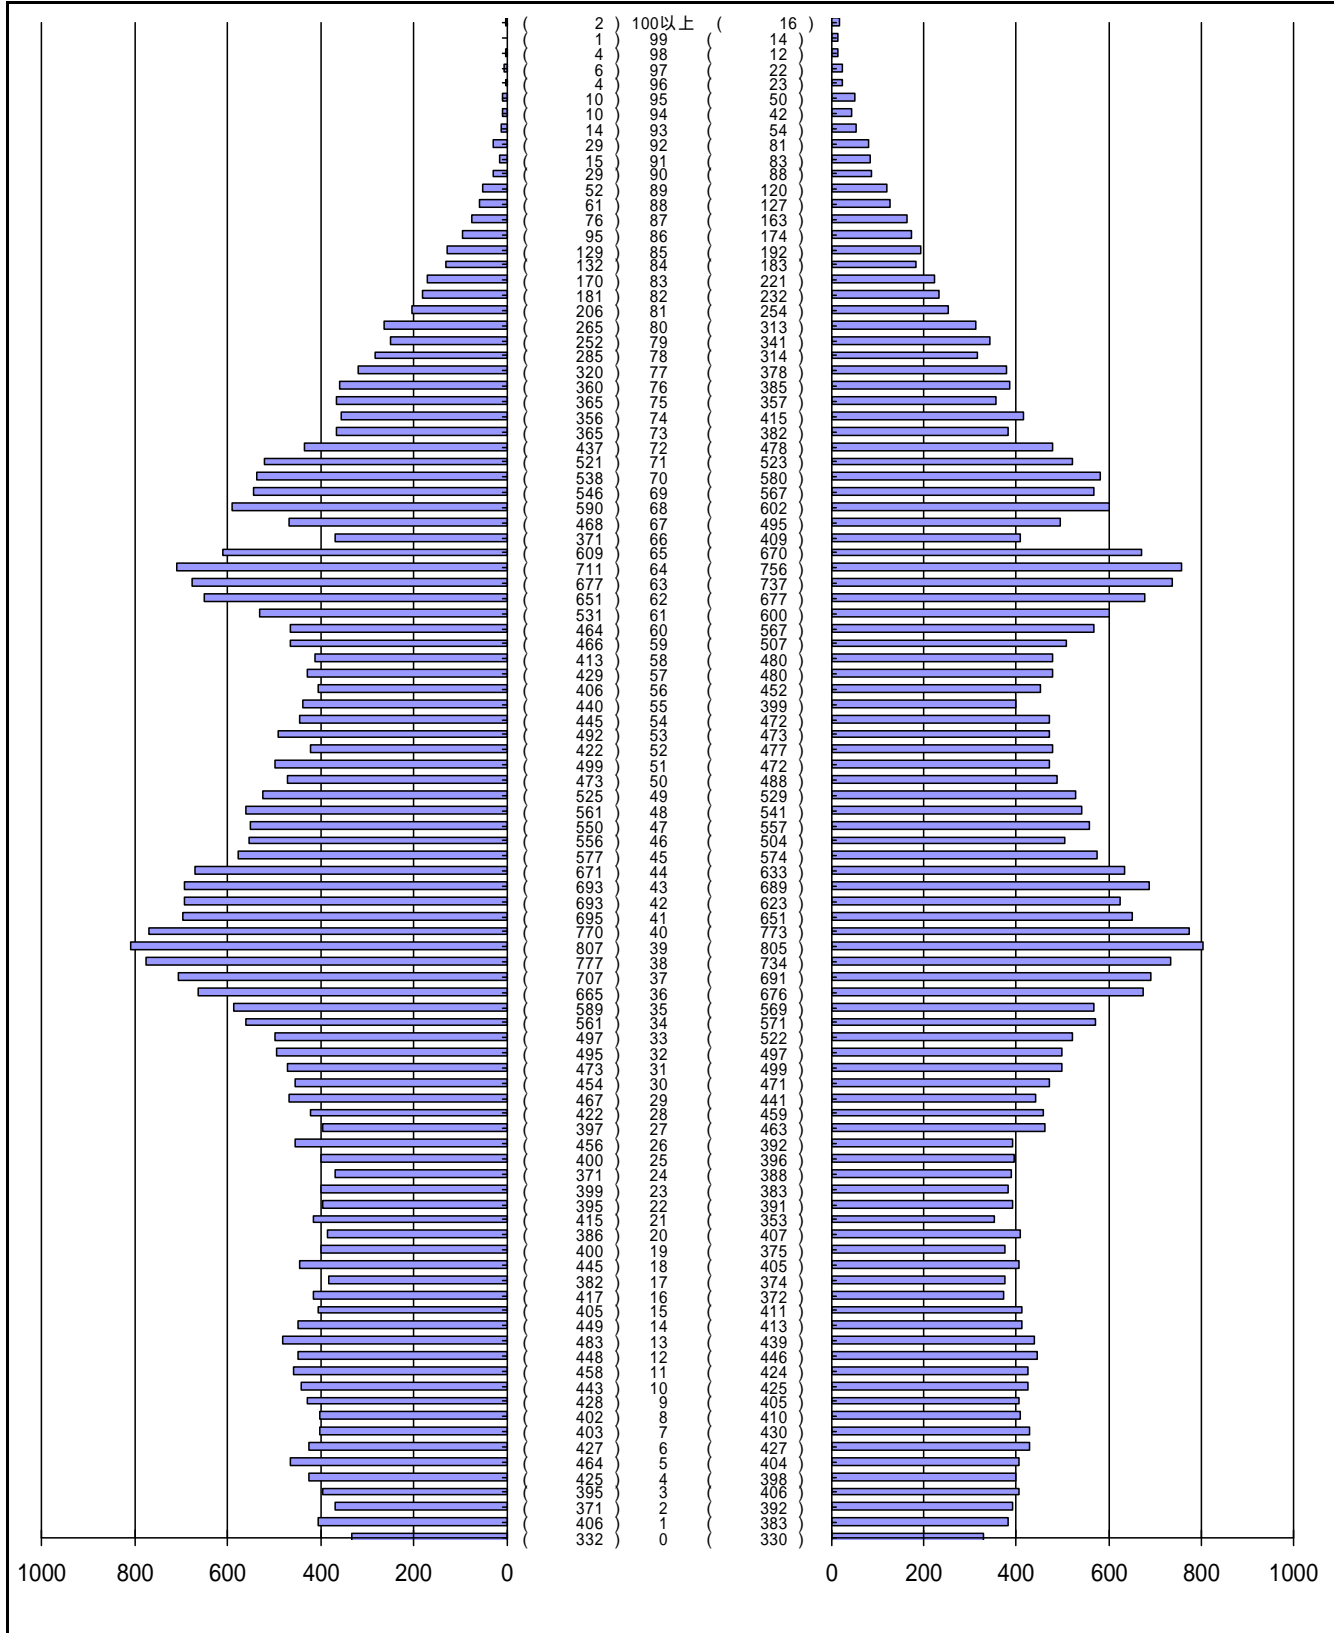

尾張旭市の人口分布表 (総計)

平成24年 7月31日 現在

(男)

(年齢)

(女)

男	女
40200 人	41648 人
合計	
81848 人	