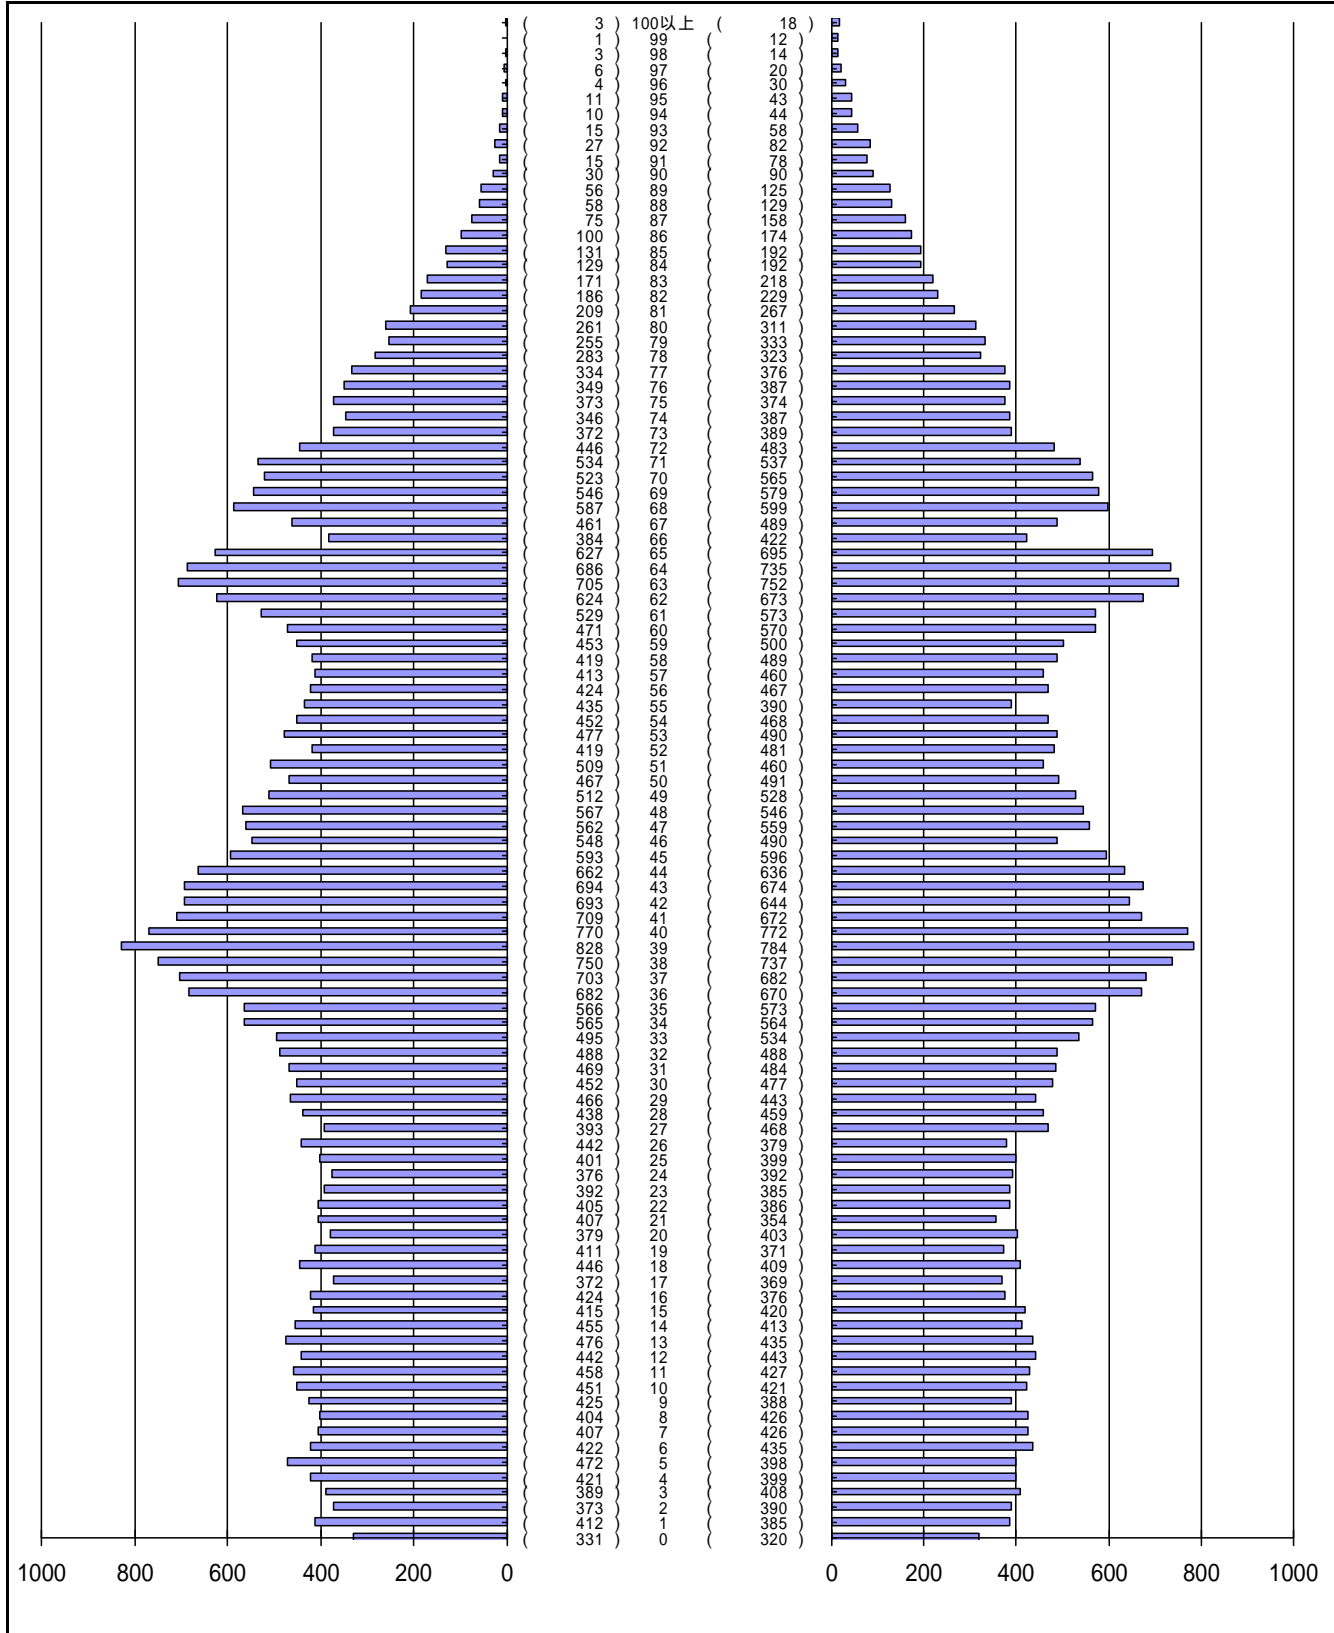

尾張旭市の人口分布表 (総計)

平成24年 8月31日 現在

(男)

(年齢)

(女)

男	女
40217 人	41658 人
合計	
81875 人	