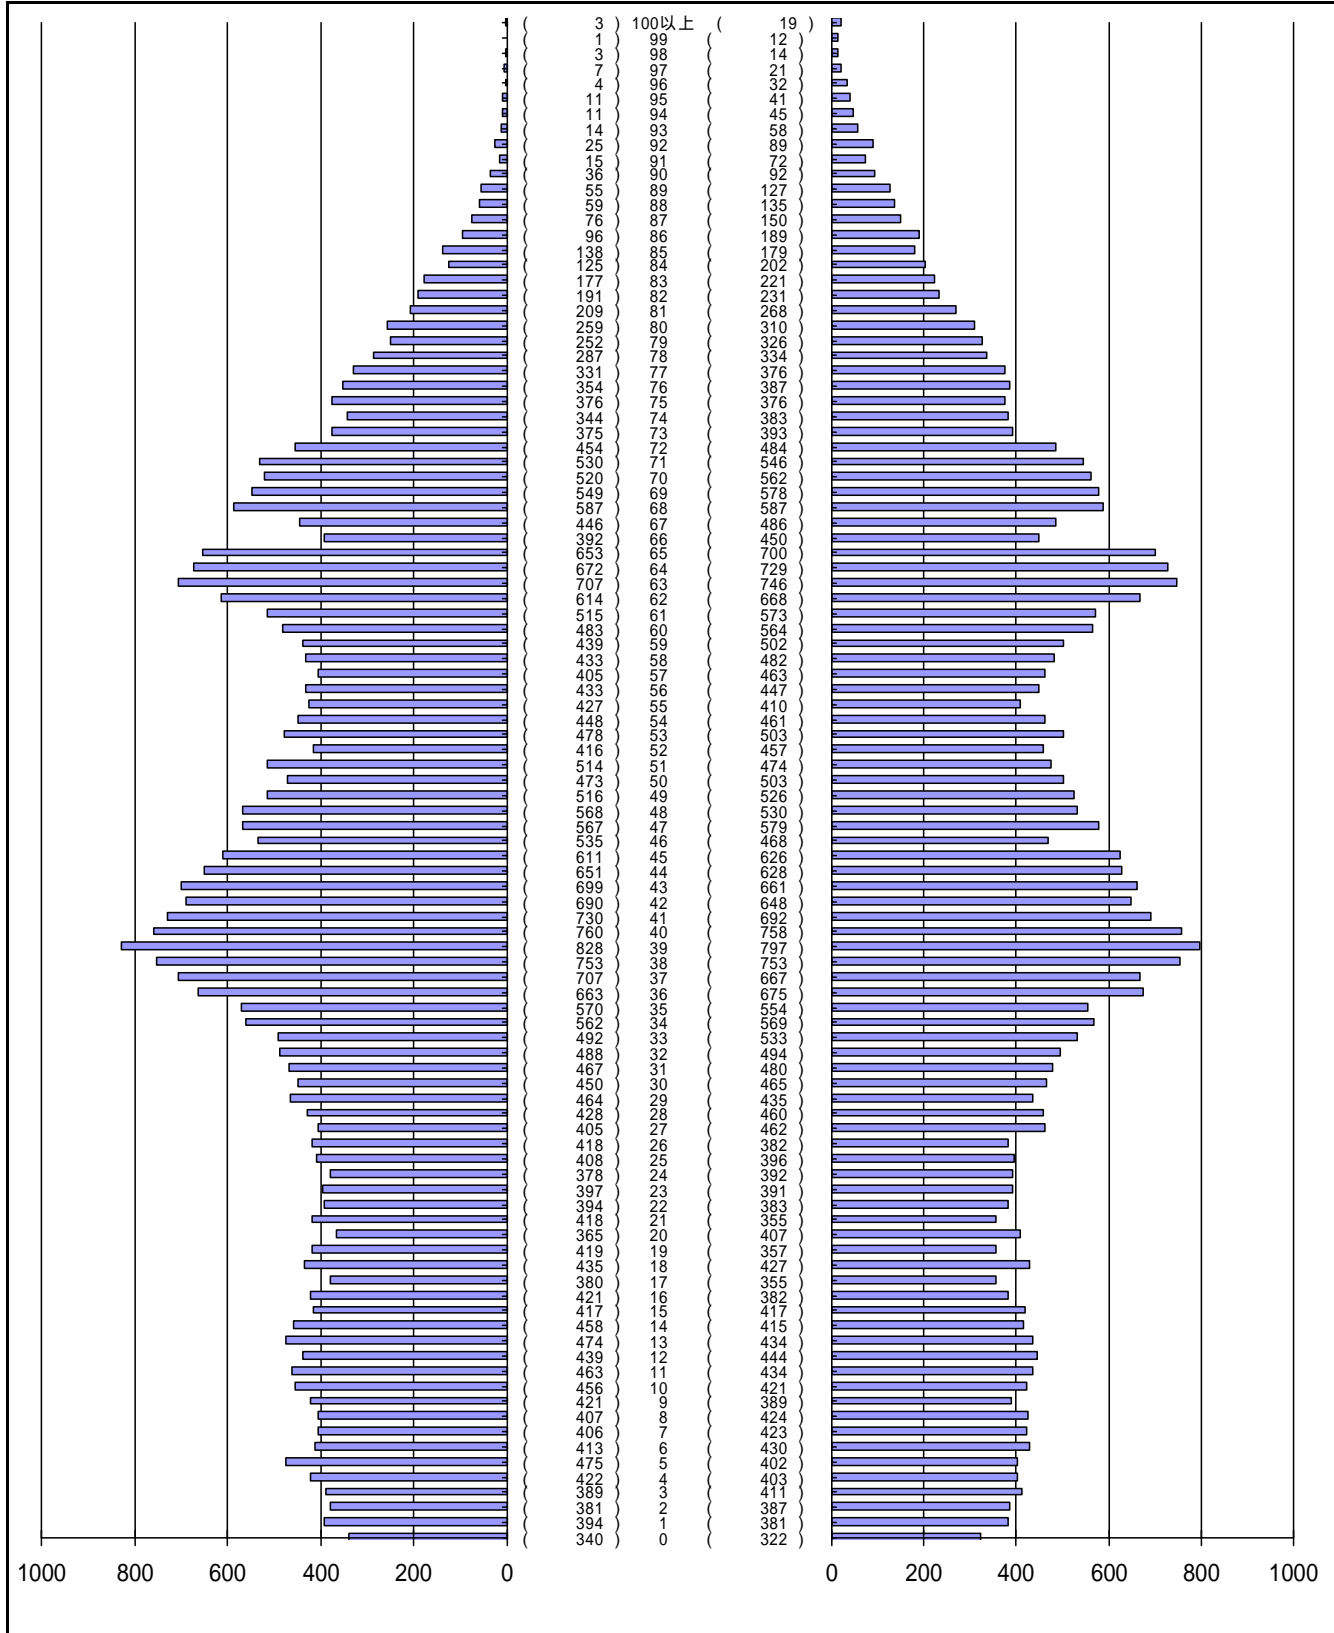

# 尾張旭市の人口分布表 ( 総計 )

平成24年 9月30日 現在

( 男 )

( 年齢 )

( 女 )

男	女
40214 人	41681 人
合計	
81895 人	