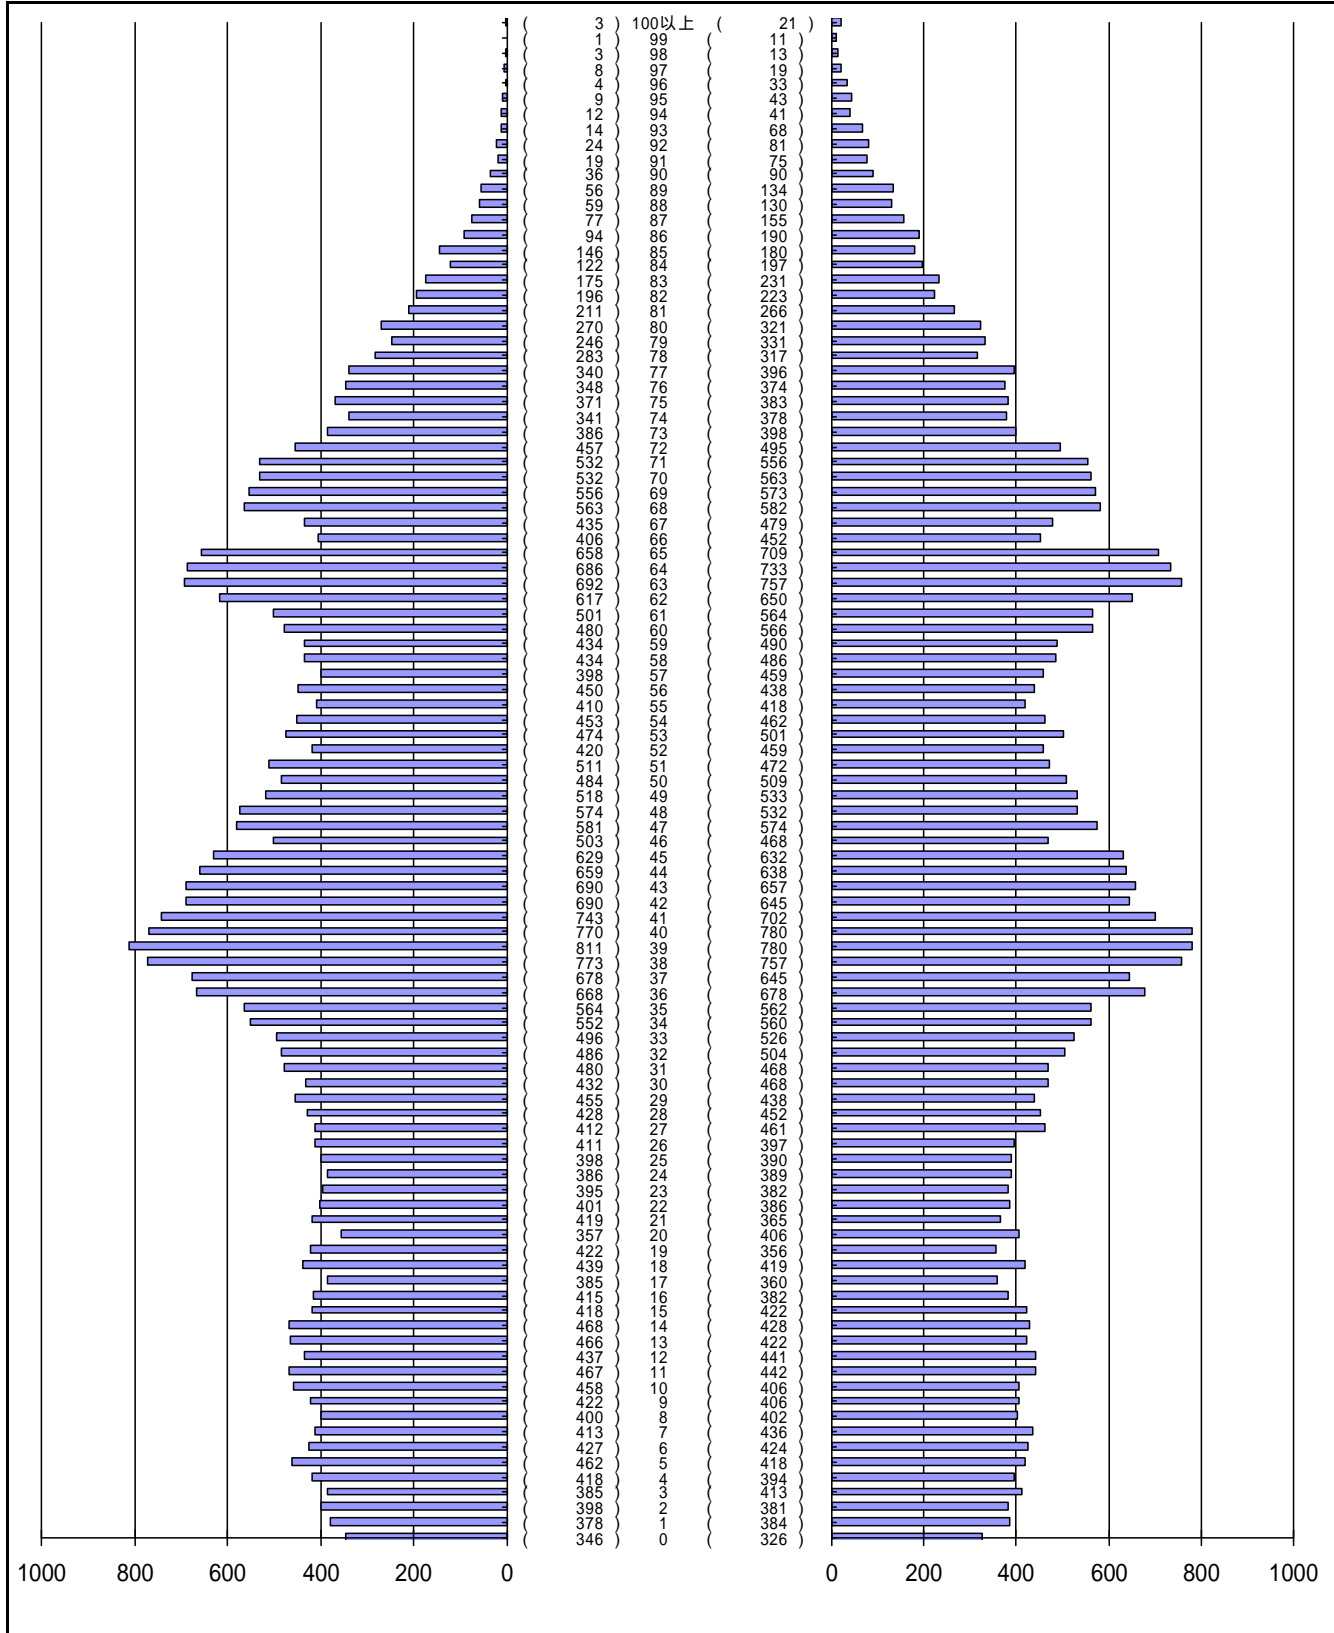

# 尾張旭市の人口分布表 ( 総計 )

平成24年10月31日 現在

( 男 )

( 年齢 )

( 女 )

男	女
40220 人	41709 人
合計	
81929 人	