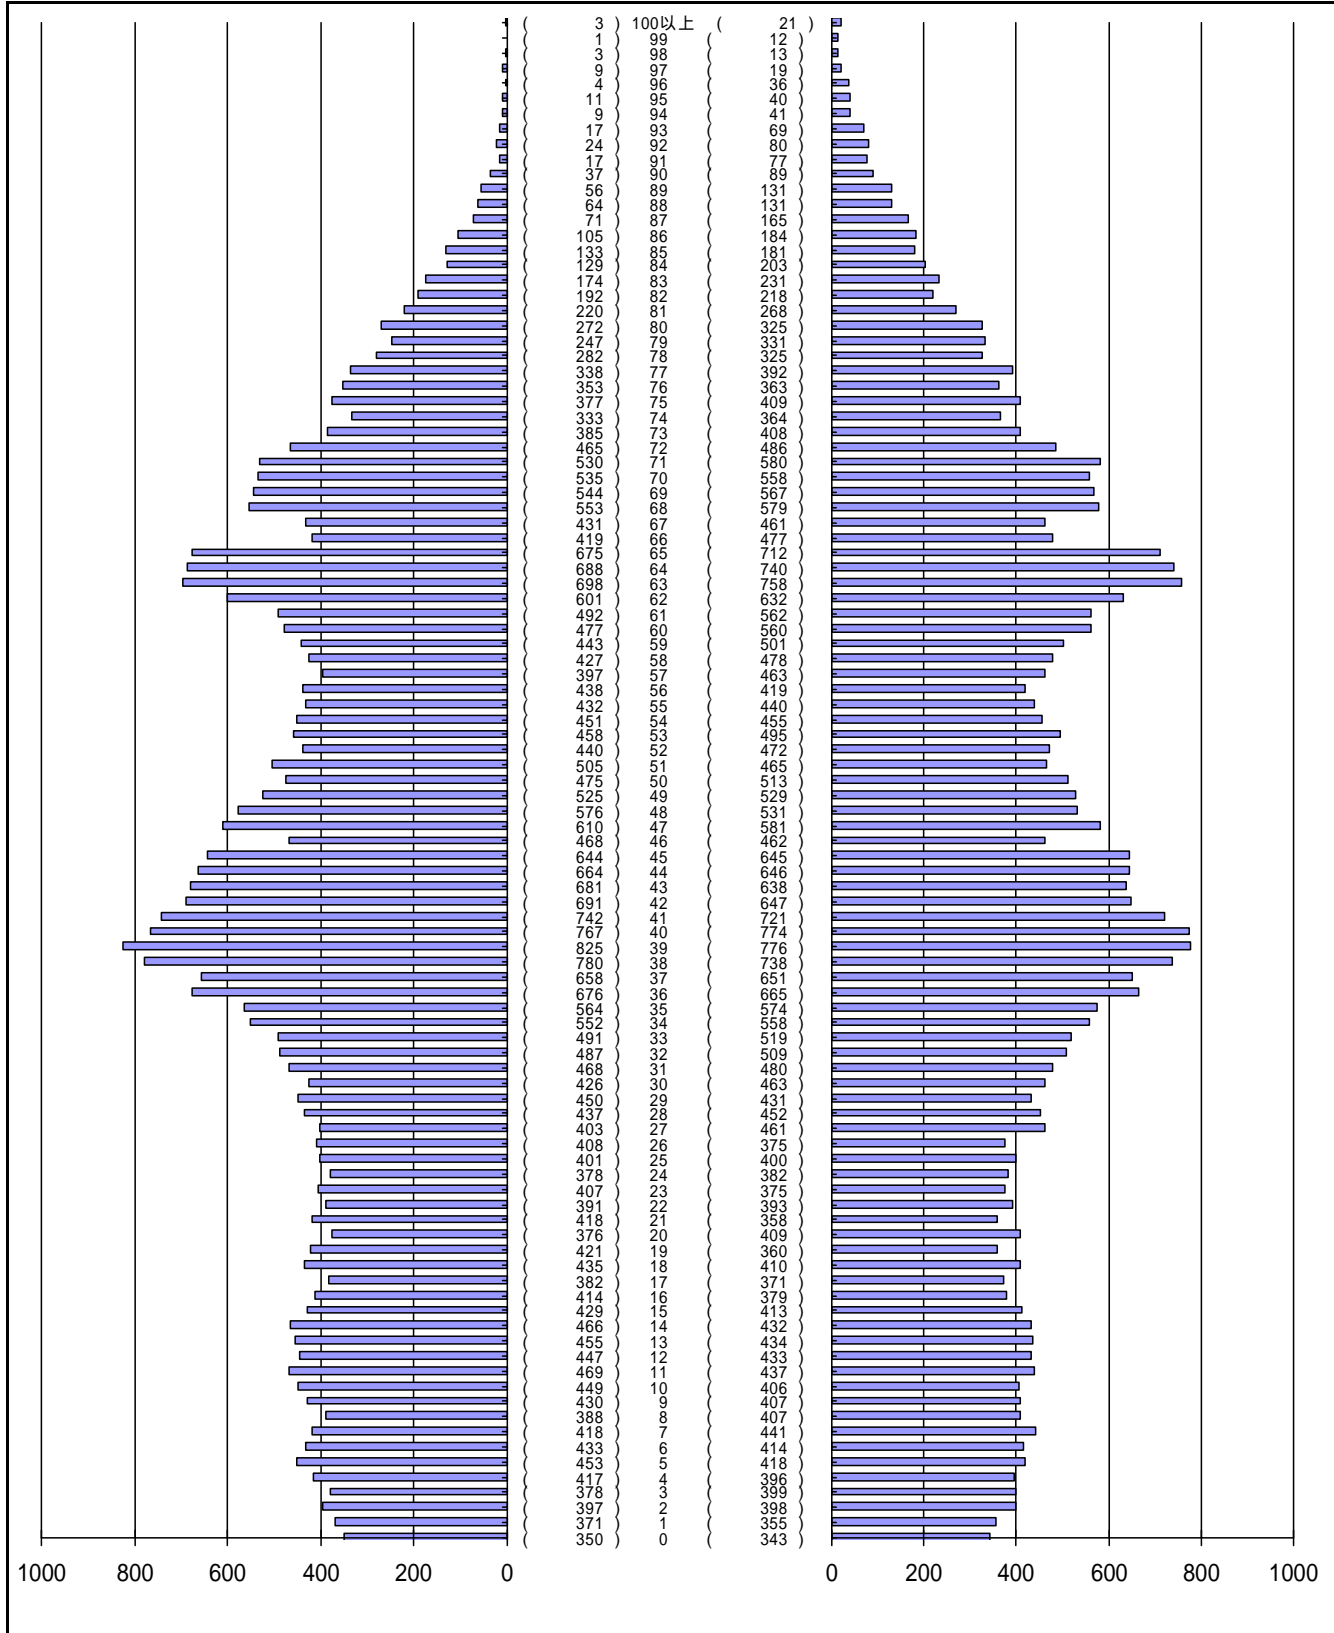

尾張旭市の人口分布表 (総計)

平成24年11月30日 現在

(男)

(年齢)

(女)

男	女
40206 人	41695 人
合計	
81901 人	