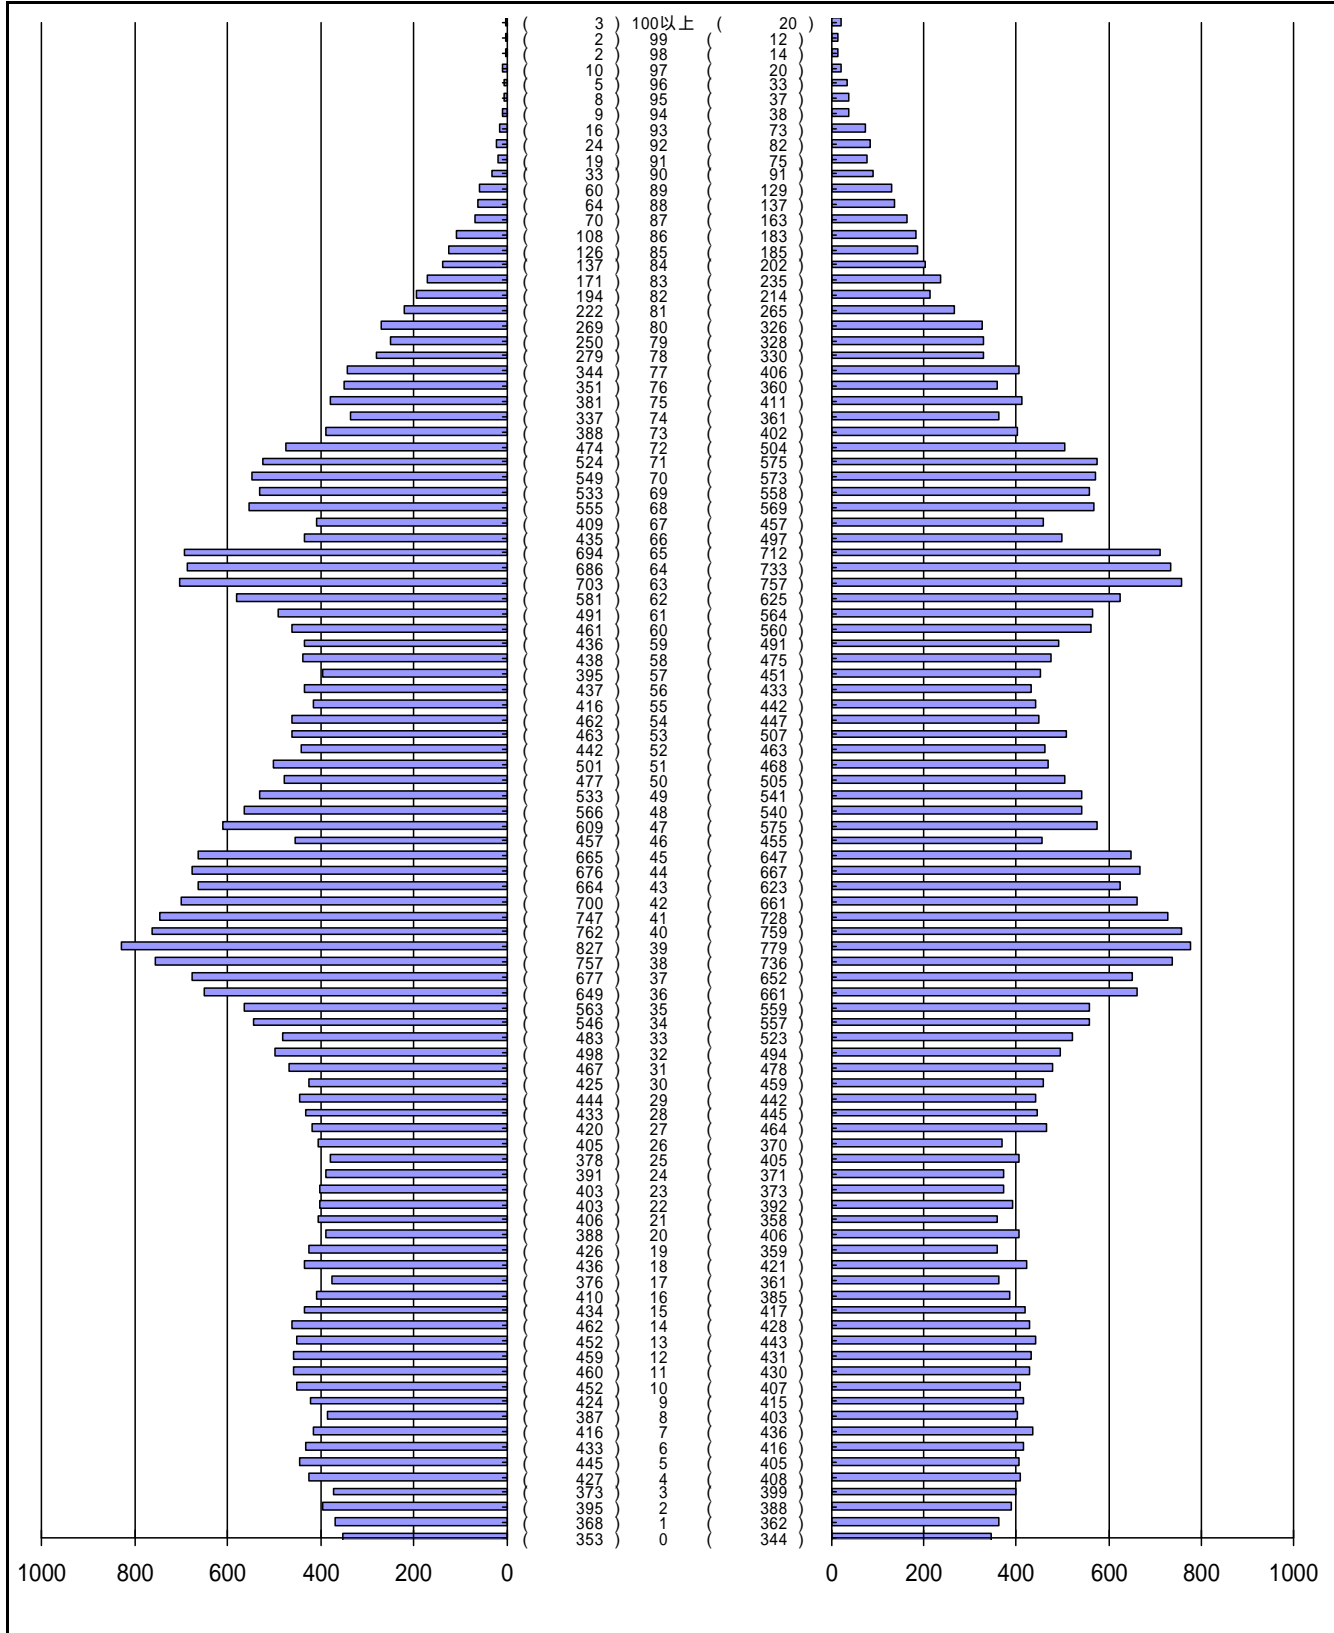

尾張旭市の人口分布表

平成24年12月31日 現在

(男)

(年齢)

(女)

男	女
40174 人	41676 人
合計	
81850 人	