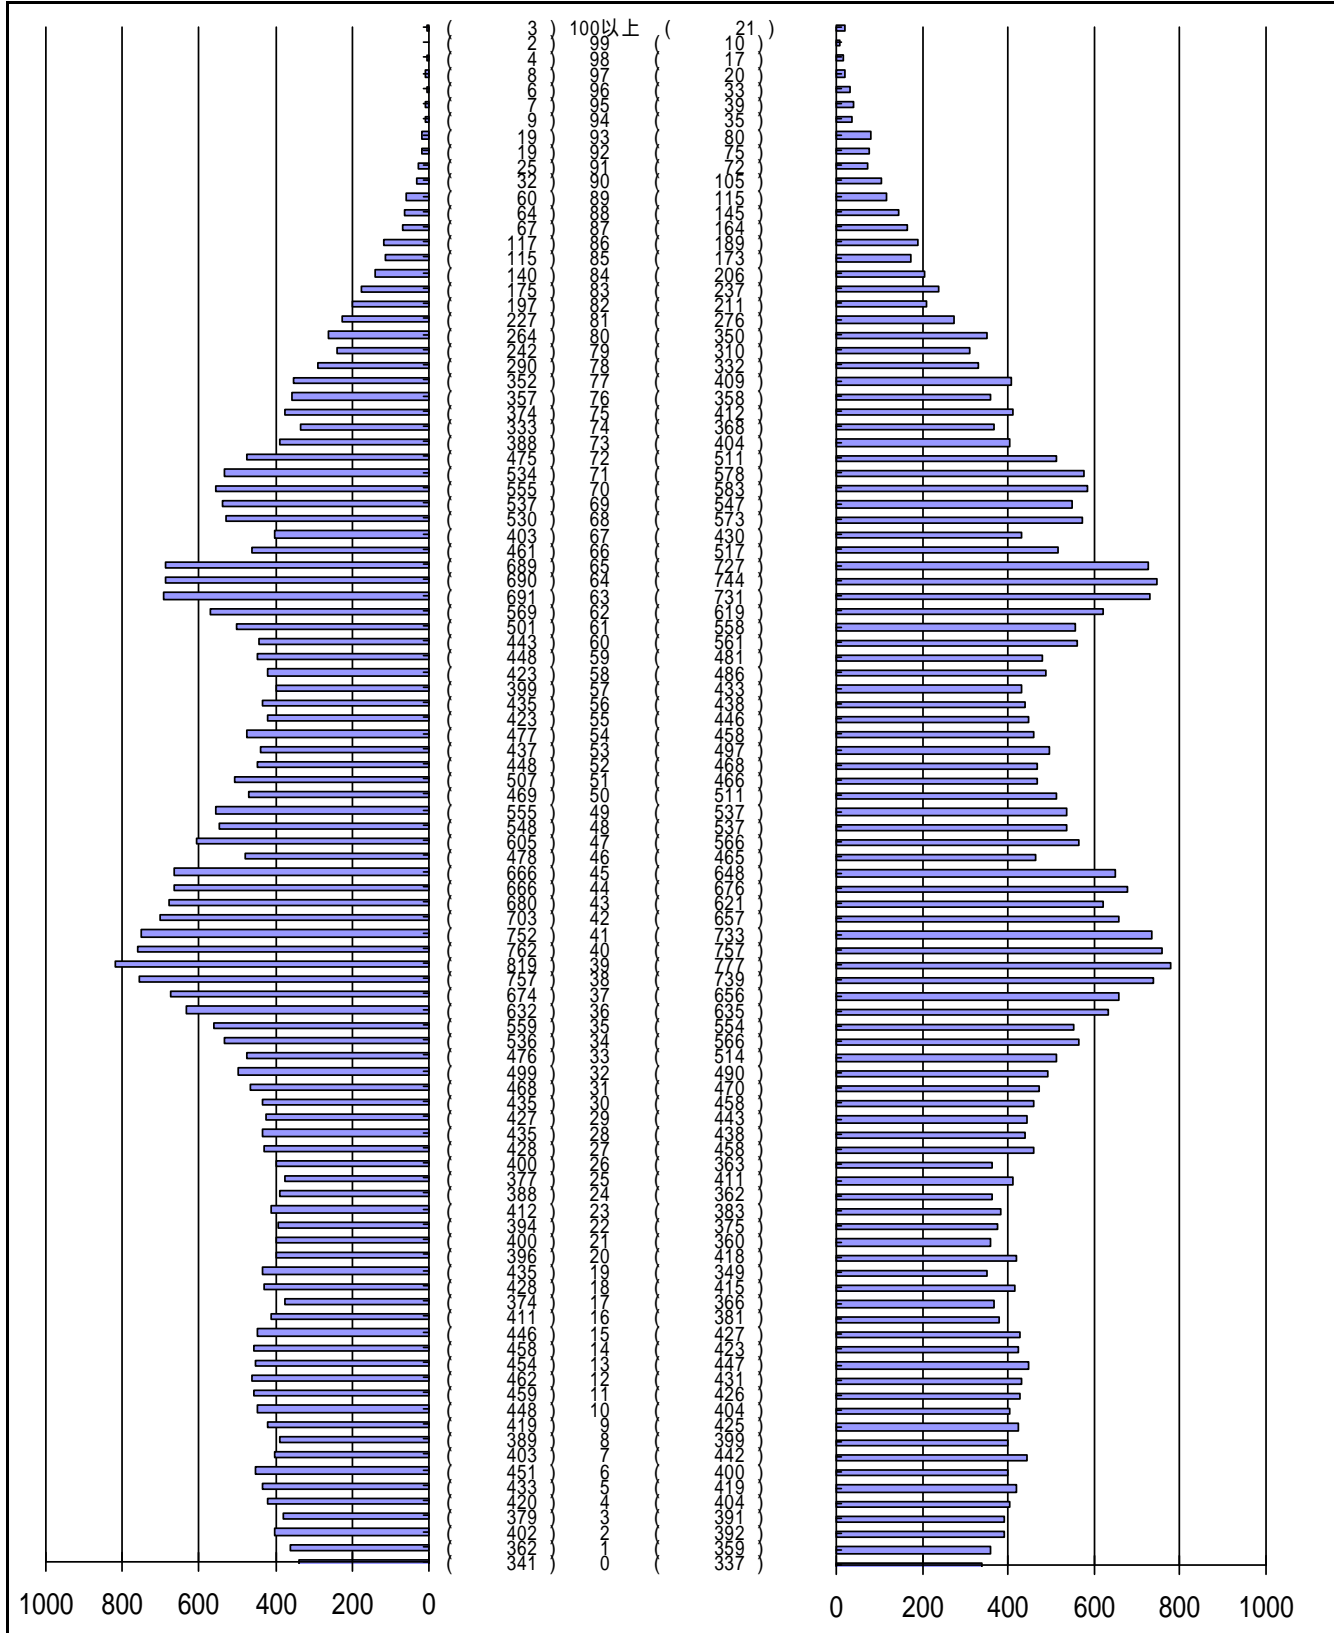

# 尾張旭市の人口分布表

平成25年 1月31日 現在

(男)

(年齢)

(女)

男	女
40141 人	41633 人
合計	
81774 人	