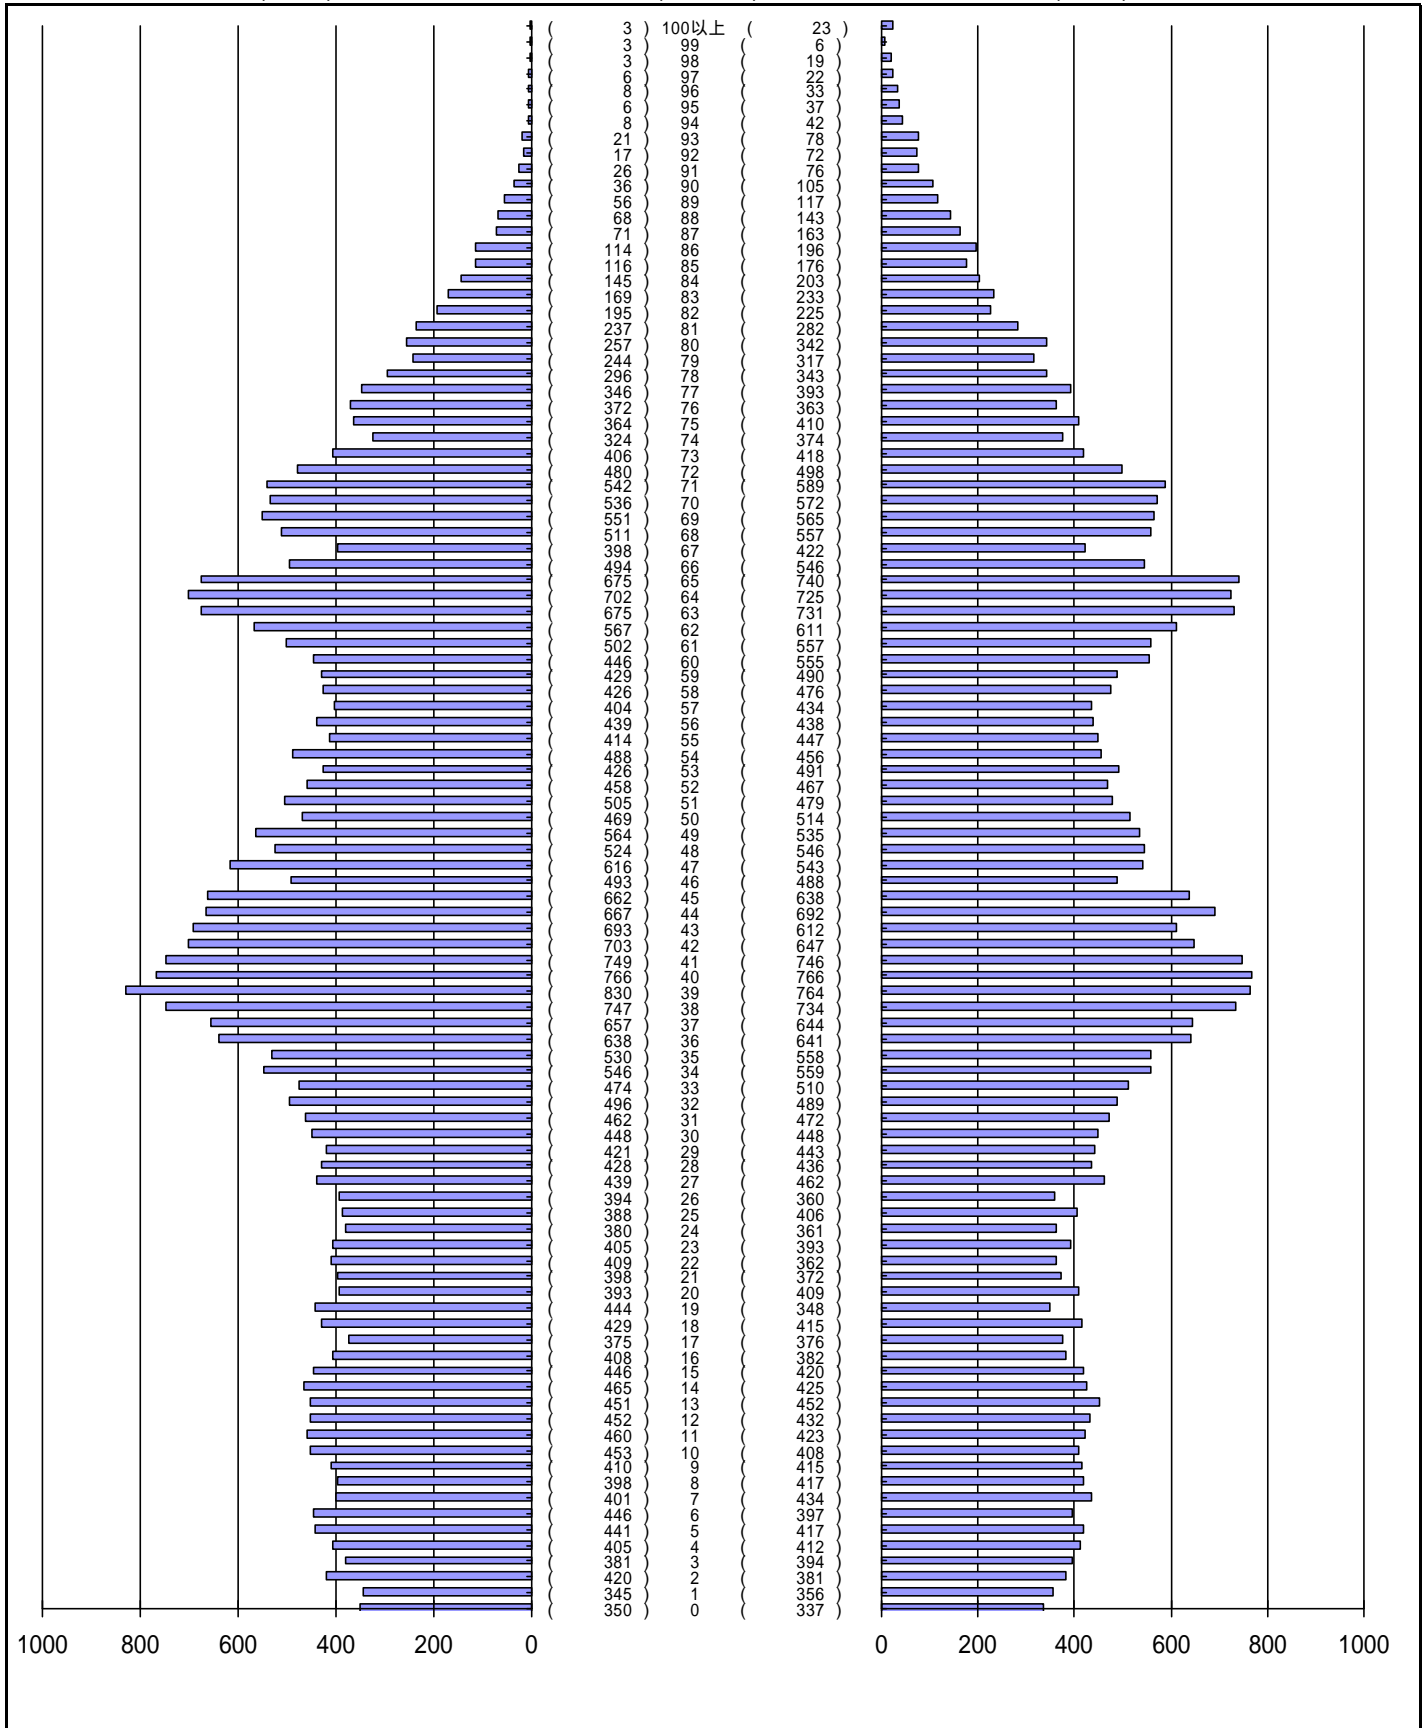

尾張旭市の人口分布表

平成25年 2月28日 現在

(男)

(年齢)

(女)

| 男 | 女 |
|---------|---------|
| 40154 人 | 41648 人 |
| 合計 | |
| 81802 人 | |