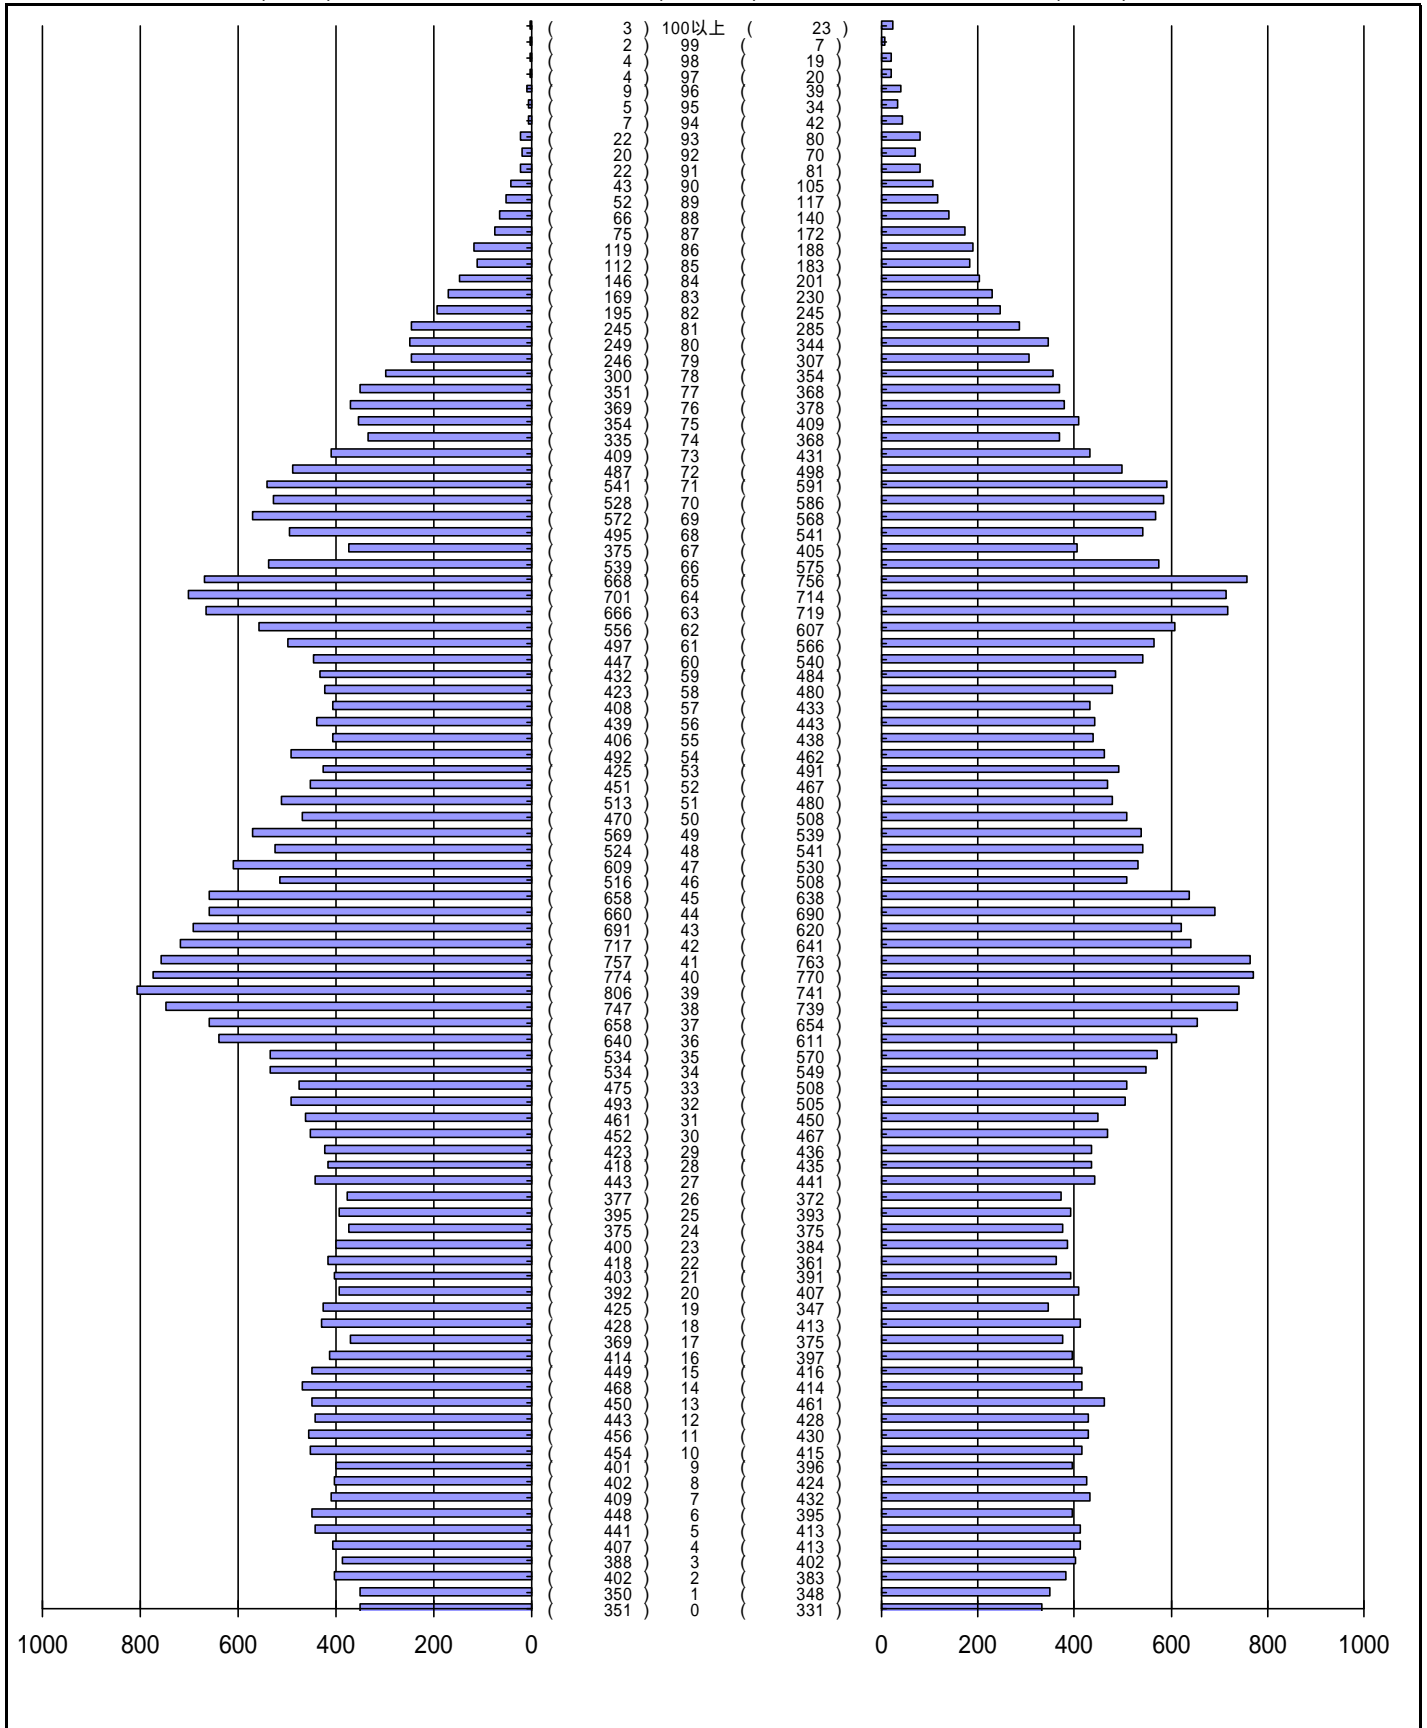

# 尾張旭市の人口分布表

平成25年 3月31日 現在

(男)

(年齢)

(女)

男	女
40138 人	41654 人
合計	
81792 人	